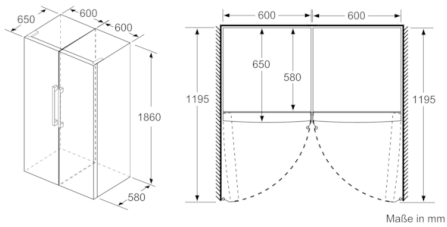

Serie | 4, Freistehender Gefrierschrank, 186 x 60 cm, inox-look GSN36VLEP

	a	b	c	d	e	f
KSW36, GSD36	187					
KSV36, KSF36, GSN36, GSV36	186					
KSV33, GSN33, GSV33	176	60	65	58	60	119,5
KSV29, GSN29, GSV29	161					
GSV24	146					
GSN51	161					
GSN54	176	70	78	70	70	142
GSN58	191					

Maße in cm