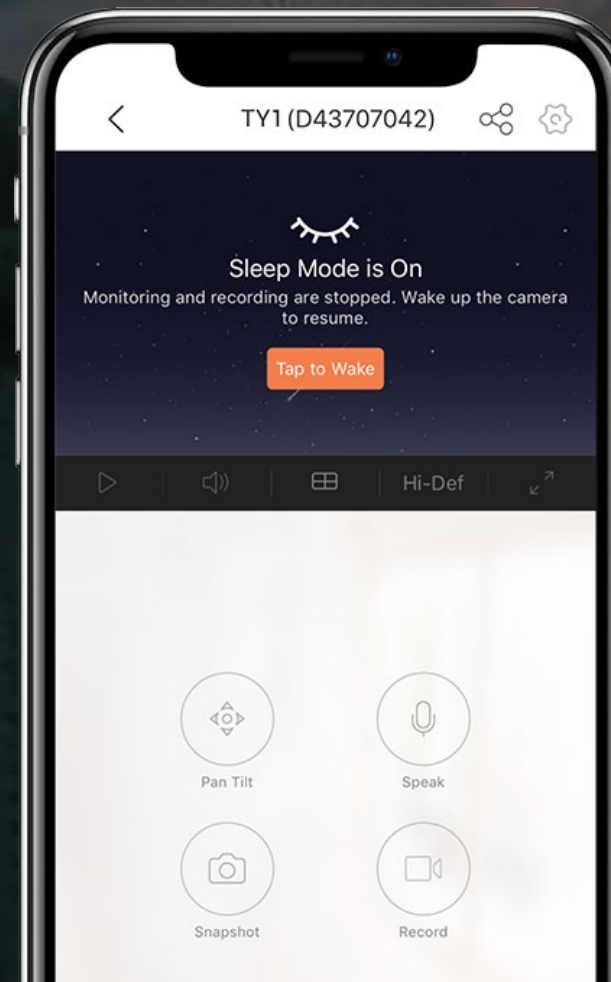

Wir schützen Ihre Daten und Privatsphäre.

Der Schutz Ihrer Daten und Privatsphäre hat für uns oberste Priorität. Die Datenübertragung zwischen der Kamera und der EZVIZ-Cloud ist lückenlos verschlüsselt. Nur Sie haben die Schlüssel, um Ihre Daten zu entschlüsseln. Zum zusätzlichen Schutz Ihrer Privatsphäre können Sie jederzeit den Sleep-Mode der Kamera in der EZVIZ App aktivieren.