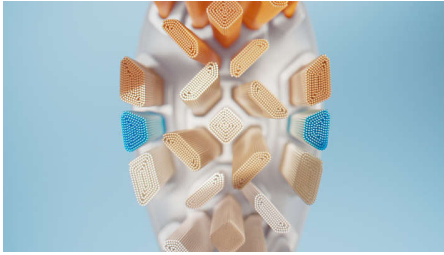

Besonderheiten

Abgewinkelte Borsten

Profitieren Sie von unserer besten Plaque-Entfernung**** unabhängig von Ihrem Putzstil. Der Premium All-in-One Bürstenkopf verfügt über präzise abgewinkelte Borsten, die so konstruiert sind, dass sie eine optimale Plaque-Entfernung ermöglichen.

Abgerundetes Profil

Durch das gebogene Profil gelangen die Borsten genau dorthin, wo sie gebraucht werden. Durch konsequente Weiterentwicklung haben wir ein ganzheitliches Erlebnis geschaffen, das für außergewöhnliche Mundpflege sorgt.

Dreieckige Spitzen

Mit diesen dreieckigen Spitzen entfernen Sie Verfärbungen effizienter als mit abgerundeten Borsten, da die Form mehr Kontakt mit der Zahnoberfläche ermöglicht. So werden Verfärbungen wirksam und schonend entfernt.

Besonders lange Borsten

Die Seitenborsten des Bürstenkopfes, die für zusätzliche Reichweite konzipiert wurden, reinigen bei jedem Zähneputzen auf schonende Weise den Zahnfleischrand. Die Borsten sind zudem besonders flexibel, um übermäßigen Druck auszugleichen.