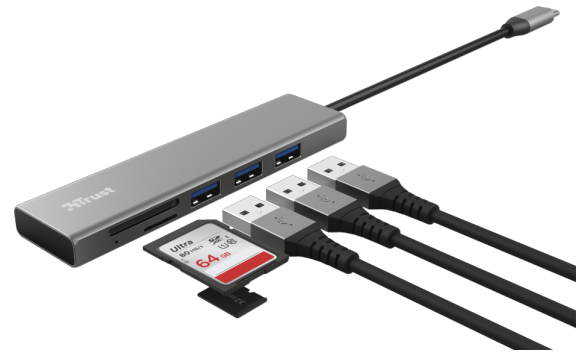

#24191

Schneller USB-C-Hub und Kartenlesegerät

Kompakter USB-Hub aus Aluminium mit 3 Anschlüssen, (Mikro) SD-Kartenlesegerät und USB-C-Anschluss

Hauptmerkmale

- Dank kompakter Bauform immer dabei
- Robustes Druckguss-Aluminium-Gehäuse
- Zum Anschließen von bis zu drei USB-Geräten an einen einzigen USB-C-Anschluss an Ihrem Laptop oder PC
- Schnelle Datenübertragungsraten von bis zu 5 GBit/s mit USB 3.2 Gen 1
- SD- und Mikro-SD-Kartenlesegerät mit Übertragungsgeschwindigkeiten von bis 104 Mbit/s
- Unterstützt (Mikro) SD, SDHC und SDXC bis zu 2 TB

Was ist in der Verpackung

- Kombiniertes USB-Hub und Kartenlesegerät

System Anforderungen

- Windows 10
- macOS High Sierra (Version 10.13) oder höher
- Chrome OS
- USB-C-Anschluss