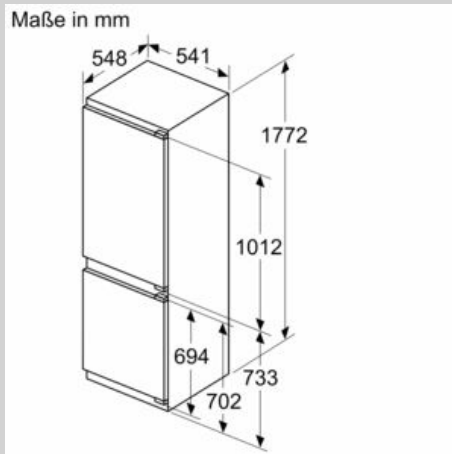

- Gerätemaße (H x B x T): 177.2 cm x 54.1 cm x 54.8 cm
- Nischenmaße (H x B x T): 177.5 cm x 56.0 cm x 55.0 cm

Technische Informationen

- Türanschlag rechts, wechselbar
- 220 - 240 V

Zubehör

- 3 x Eierablage, 1 x Eiswürfelschale

N 50, Einbau-Kühl-Gefrier-Kombination mit
Gefrierbereich unten, 177.2 x 54.1 cm, Flachscharnier
KI5862FE0

Maßzeichnungen

Die angegebenen Möbeltürmaße gelten für eine Türfuge von 4 mm.

Maße in mm

Die in der Tabelle empfohlenen Spaltmaße sind einzuhalten, um eine kollisionsfreie Öffnung der Gerätetüre zu gewährleisten und Beschädigungen am Küchenmöbel zu vermeiden.