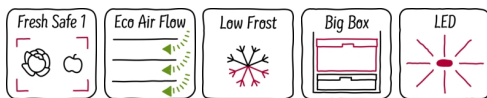

N 50, Einbau-Kühl-Gefrier-Kombination mit Gefrierbereich unten, 177.2 x 54.1 cm, Flachscharnier
KI5862FEO

Einbau Kühl-Gefrierkombination mit Fresh Safe 1, hält Obst und Gemüse länger frisch mit perfekter Luftzirkulation im Kühlbereich.

- ✓ Fresh Safe 1 – Frischeschublade für Obst und Gemüse.
- ✓ Eco Air Flow – konstante Luftzirkulation für optimale Temperaturen und gleichmäßiges Kühlen.
- ✓ LowFrost: Verringert die Eisbildung im Gefrierteil und es kann schneller abgetaut werden.
- ✓ Die geräumige Big Box schafft den idealen Platz für allerlei große Lieblingszutaten im Gefrierer
- ✓ LED-Beleuchtung – langlebige LEDs rücken Ihre Lebensmittel ins richtige Licht.