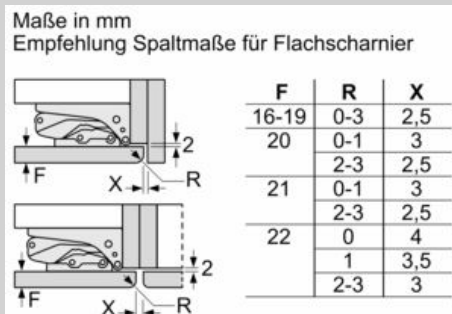

- Gerätemaße (H x B x T): 177.2 cm x 54.1 cm x 54.8 cm
- Nischenmaße (H x B x T): 177.5 cm x 56.0 cm x 55.0 cm

Technische Informationen

- Türanschlag rechts, wechselbar
- 220 - 240 V

Zubehör

- 3 x Eierablage, 1 x Eiswürfelschale

N 50, Einbau-Kühl-Gefrier-Kombination mit
Gefrierbereich unten, 177.2 x 54.1 cm, Flachscharnier
KI5862FE0

Maßzeichnungen

Die angegebenen Möbeltürmaße gelten für eine Türfuge von 4 mm.

Maße in mm

Die in der Tabelle empfohlenen Spaltmaße sind einzuhalten, um eine kollisionsfreie Öffnung der Gerätetüre zu gewährleisten und Beschädigungen am Küchenmöbel zu vermeiden.