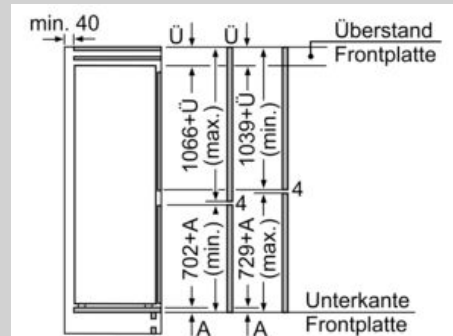

Ausstattung

Technische Daten

Energieeffizienzklasse (EU 2017/1369) : E
 Durchschnittlicher Energieverbrauch in Kilowattstunden pro Jahr (kWh/a) (EU 2017/1369) : 229 kWh/annum
 Summe der Volumen der Tiefkühlfächer (EU 2017/1369) : 84 l
 Summe der Volumen der Kaltlagerfächer (EU 2017/1369) : 183 l
 Luftschallemissionen (EU 2017/1369) : 35 dB(A) re 1 pW
 Luftschallemissionsklasse (EU 2017/1369) : B
 Bauform : Eingebaut
 Dekorrahmen/ -platte : Nicht möglich
 Gerätebreite : 541 mm
 Gerätetiefe : 548 mm
 Nischenmaße für Installation (H x B x T) : 1775.0 x 560 x 550 mm
 Nettogewicht : 53,2 kg
 Absicherung : 10 A
 Türanschlag : rechts wechselbar
 Spannung : 220-240 V
 Frequenz : 50 Hz
 Approbationszertifikate : CE, VDE
 Länge Anschlusskabel : 230 cm
 Lagerung bei Stromausfall (h) : 9 h
 Anzahl Verdichter : 1
 Anzahl unabhängiger Kühlkreisläufe : 1
 Innenlüfter : Nein
 Scharniere wechselbar : Ja
 Anzahl verstellbarer Ablagen-Kühlteil (Stck) : 3
 Flaschenregale : Nein
 Frostfree System : Nein
 Art der Installation : Vollintegrierbar
 Scharnierart : Flachscharnier

- Gerätemaße (H x B x T): 177.2 cm x 54.1 cm x 54.8 cm
- Nischenmaße (H x B x T): 177.5 cm x 56.0 cm x 55.0 cm

Technische Informationen

- Türanschlag rechts, wechselbar
- 220 - 240 V

Zubehör

- 3 x Eierablage, 1 x Eiswürfelschale

N 50, Einbau-Kühl-Gefrier-Kombination mit
Gefrierbereich unten, 177.2 x 54.1 cm, Flachscharnier
KI5862FE0

Maßzeichnungen

Die angegebenen Möbeltürmaße gelten für eine Türfuge von 4 mm.

Maße in mm

Die in der Tabelle empfohlenen Spaltmaße sind einzuhalten, um eine kollisionsfreie Öffnung der Gerätetüre zu gewährleisten und Beschädigungen am Küchenmöbel zu vermeiden.