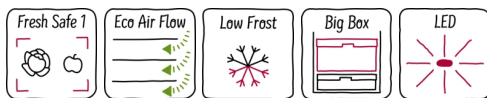

N 50, Einbau-Kühl-Gefrier-Kombination mit Gefrierbereich unten, 177.2 x 54.1 cm, Flachscharnier
KI5872FE0

Einbau Kühl-Gefrierkombination mit Fresh Safe 1, hält Obst und Gemüse länger frisch mit perfekter Luftzirkulation im Kühlbereich.

- ✓ Fresh Safe 1 – Frischeschublade für Obst und Gemüse.
- ✓ Eco Air Flow – konstante Luftzirkulation für optimale Temperaturen und gleichmäßiges Kühlen.
- ✓ LowFrost: Verringert die Eisbildung im Gefriereteil und es kann schneller abgetaut werden.
- ✓ Die geräumige Big Box schafft den idealen Platz für allerlei große Lieblingszutaten im Gefrierer
- ✓ LED-Beleuchtung – langlebige LEDs rücken Ihre Lebensmittel ins richtige Licht.