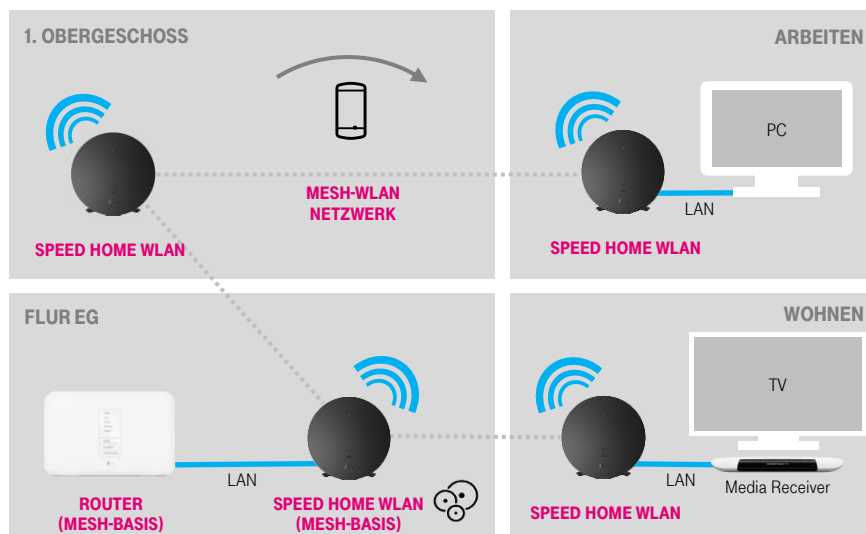

HIGHLIGHTS

Neues Mesh-WLAN der Telekom. Für ein durchgängiges WLAN-Signal zur optimalen Versorgung.
Schnelle Datenübertragung zwischen den Geräten nach WLAN-Standard Wi-Fi 6 (IEEE 802.11ax), abwärtskompatibel zu Wi-Fi 4 (a/b/g/n) / Wi-Fi 5 (ac).
Ideal für MagentaTV in Ultra HD und 4k-Qualität.
Sichere Datenübertragung mit WPA2, WPA3, WPA2/WPA3-Mixed Mode Verschlüsselung.
Schnelle und einfache Einrichtung auch ohne App nur über die +Taste (WPS-Taste) möglich.
Mit maximal 5 kompatiblen Mesh-Geräten erweiterbar.
Optimale Reichweite und Signalqualität durch zwei 2,4-GHz- und vier 5-GHz-Antennen.
2 x Gigabit Ethernet LAN-Schnittstellen.

ERLEBEN, WAS VERBINDET.

SPEED HOME WLAN

HIGHSPEED-WLAN ÜBERALL IN IHREM ZUHAUSE

VERWENDUNG

- Ideal vernetzt mit einem Mesh-fähigen Speedport als Mesh-Basis und mindestens einem Speed Home WLAN (bis zu 5 Speed Home WLAN modular erweiterbar).

- Mit einem älteren Speedport oder Fremdrouter wird das erste Speed Home WLAN Modul die Mesh-Basis und ist um bis zu 5 Speed Home WLAN Module erweiterbar (mindestens 1 Speed Home WLAN ist zur Erweiterung notwendig).

ERLEBEN, WAS VERBINDET.

SPEED HOME WLAN

HIGHSPEED-WLAN ÜBERALL IN IHREM ZUHAUSE

VERWENDUNG

- Optimale WLAN-Abdeckung mit der bestmöglichen Qualität mit Wi-Fi 6, dem WLAN der nächsten Generation.
 - Selbstoptimierendes WLAN-Mesh-Netz für stabile, unterbrechungsfreie Verbindungen.
 - Einrichtung des Speed Home WLAN auch ohne App nur über die +Taste (WPS-Taste) möglich.
 - Unterstützung durch die MeinMagenta App bei Einrichtung und Optimierung des WLANs.
 - WLAN-Zugangsdaten des Speedports werden übernommen, mobile Geräte sind sofort weiter nutzbar.
 - Flexible und dezente Platzierung im Wohnraum: als Standgerät oder an der Wand.
 - Auch als WLAN-Bridge / Kabelersatzerlösung nutzbar z.B. zwischen Router und Media Receiver 201, 401, 601 Sat oder älter.
-