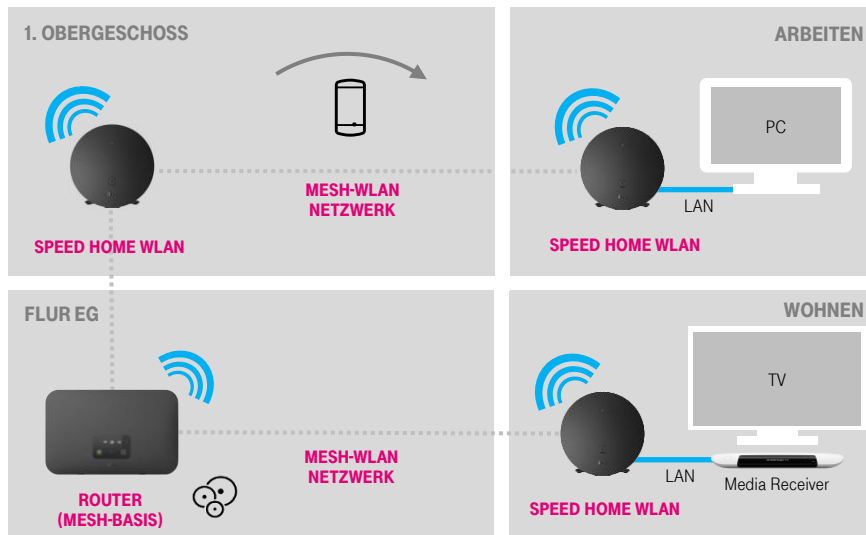

HIGHLIGHTS

Neues Mesh-WLAN der Telekom. Für ein durchgängiges WLAN-Signal zur optimalen Versorgung.
Schnelle Datenübertragung zwischen den Geräten nach WLAN-Standard Wi-Fi 6 (IEEE 802.11ax), abwärtskompatibel zu Wi-Fi 4 (a/b/g/n) / Wi-Fi 5 (ac).
Ideal für MagentaTV in Ultra HD und 4k-Qualität.
Sichere Datenübertragung mit WPA2, WPA3, WPA2/WPA3-Mixed Mode Verschlüsselung.
Schnelle und einfache Einrichtung auch ohne App nur über die +Taste (WPS-Taste) möglich.
Mit maximal 5 kompatiblen Mesh-Geräten erweiterbar.
Optimale Reichweite und Signalqualität durch zwei 2,4-GHz- und vier 5-GHz-Antennen.
2 x Gigabit Ethernet LAN-Schnittstellen.

ERLEBEN, WAS VERBINDET.

SPEED HOME WLAN

HIGHSPEED-WLAN ÜBERALL IN IHREM ZUHAUSE

VERWENDUNG

- Ideal vernetzt mit einem Mesh-fähigen Speedport als Mesh-Basis und mindestens einem Speed Home WLAN (bis zu 5 Speed Home WLAN modular erweiterbar).

- Mit einem älteren Speedport oder Fremdrouter wird das erste Speed Home WLAN Modul die Mesh-Basis und ist um bis zu 5 Speed Home WLAN Module erweiterbar (mindestens 1 Speed Home WLAN ist zur Erweiterung notwendig).

ERLEBEN, WAS VERBINDET.

SPEED HOME WLAN

HIGHSPEED-WLAN ÜBERALL IN IHREM ZUHAUSE

VERWENDUNG

- Optimale WLAN-Abdeckung mit der bestmöglichen Qualität mit Wi-Fi 6, dem WLAN der nächsten Generation.
 - Selbstoptimierendes WLAN-Mesh-Netz für stabile, unterbrechungsfreie Verbindungen.
 - Einrichtung des Speed Home WLAN auch ohne App nur über die +Taste (WPS-Taste) möglich.
 - Unterstützung durch die MeinMagenta App bei Einrichtung und Optimierung des WLANs.
 - WLAN-Zugangsdaten des Speedports werden übernommen, mobile Geräte sind sofort weiter nutzbar.
 - Flexible und dezente Platzierung im Wohnraum: als Standgerät oder an der Wand.
 - Auch als WLAN-Bridge / Kabelersatzerlösung nutzbar z.B. zwischen Router und Media Receiver 201, 401, 601 Sat oder älter.
-