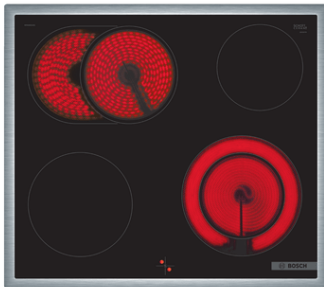

**Serie | 4, Elektrokochfeld, 60 cm,
herdgesteuert
NKN645GA2E**

Sonderzubehör

HEZ390090 : Wok-Set 3-teilig

HEZ9SE030 : 3-er Set best aus 2 Töpfen + 1 Pfanne

**Das Elektro-Kochfeld aus Glaskeramik:
macht Ihnen das Kochen und Reinigen
besonders einfach.**

Technische Daten

Gerätetyp :	Kochfeld Glaskeramik
Bauform :	Eingebaut
Energiequelle :	Elektro
Anzahl der Kochzonen, die gleichzeitig benutzt werden können :	4
Nischenmaße (H x B x T) (mm) :	43 x 560-560 x 490-500
Gerätebreite (mm) :	583
Abmessungen des Gerätes (mm) :	43 x 583 x 513
Abmessungen des verpackten Gerätes (mm) :	100 x 750 x 590
Nettogewicht (kg) :	7,460
Bruttogewicht (kg) :	8,3
Restwärmeanzeige :	Getrennt
Lage der Steuerung :	Extern
Art der Steuerung :	mit Einbaubacköfen/-herden kombiniert
Hauptoberflächenmaterial :	Glaskeramik
Oberflächenfarbe :	Edelstahl, Schwarz
Rahmenfarbe :	Edelstahl
Approbationszertifikate :	CE, EAC-Eurasian, VDE
EAN-Nummer :	4242005283132
Elektroanschlusswert (W) :	7800
Spannung (V) :	220-240
Frequenz (Hz) :	50; 60

4 242005 283132

**Serie | 4, Elektrokochfeld, 60 cm,
herdgesteuert
NKN645GA2E**

**Das Elektro-Kochfeld aus Glaskeramik:
macht Ihnen das Kochen und Reinigen
besonders einfach.**

- 60 cm: Platz für 4 Töpfe oder Pfannen.

Benutzerfreundlichkeit

- im Herd: Steuern Sie die Leistung der Kochstelle mit den Knebeln am Herd.

Design

- umlaufender Rahmen

Sicherheit

- 4fach-Restwärmeanzeige: zeigt an, welche Kochzonen noch heiß sind.