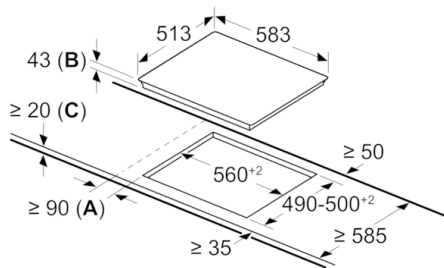

**Serie | 4, Elektrokochfeld, 60 cm,
herdgesteuert
NKN645GA2E**

Maße in mm

- **A:** Mindestabstand zwischen Kochfeld und Wand
- **B:** Einbautiefe
- **C:** Mit darunter eingebautem Backofen ggf. mehr; siehe Platzbedarf für den Backofen.