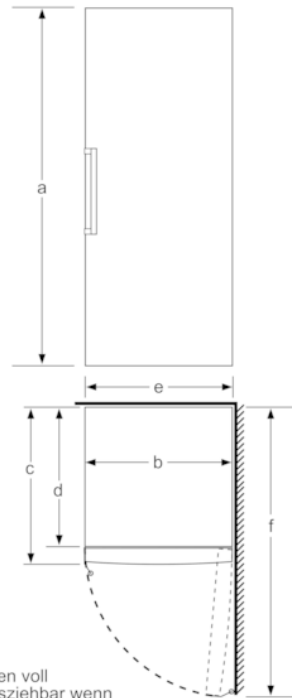

Serie | 6, Freistehender Gefrierschrank, 191 x 70 cm, weiß GSN58EWCV

	a	b	c	d	e	f
KSW36, GSD36	187					
KSV36, KSF36, GSN36, GSV36	186					
KSV33, GSN33, GSV33	176	60	65	58	60	119.5
KSV29, GSN29, GSV29	161					
GSV24	146					
GSN51	161					
GSN54	176	70	78	70	70	142
GSN58	191					

Maße in cm

Schalen voll
herausziehbar wenn
das Gerät direkt an
einer Wand platziert wird.