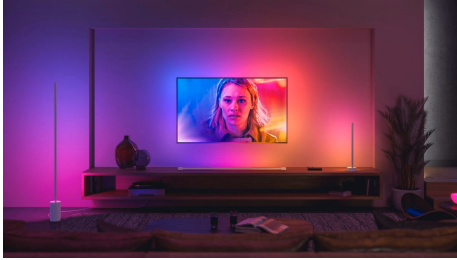

Unbegrenzte Möglichkeiten

- Immer die richtige Stimmung mit warmem oder kühlem Weißlicht
- Unterhaltung bei intelligenter, farbiger Beleuchtung
- Steuerung der intelligenten Leuchten von unterwegs aus
- Synchronisiere Filme, Fernsehsendungen, Musik und Spiele mit smarten Lampen
- Kabellose Steuerung mit dem Dimmschalter (im Lieferumfang enthalten)

Unterhaltung bei intelligenter, farbiger Beleuchtung

Mit den 16 Millionen Farben von Philips Hue gibt es keine Grenzen – Du kannst Dein Heim zum perfekten Partyort machen, eine Gutenachtgeschichte lebendig machen und vieles mehr. Mit den voreingestellten farbigen Lichtszenen kannst Du jeder Zeit für ein echtes Sommerfeeling sorgen oder mit eigenen Fotos ganz besondere Erinnerungen erneut erleben.

Steuerung der Leuchten von unterwegs aus

Mit der Hue App erhältst Du volle Kontrolle über Deine Lichter, selbst wenn Du nicht zuhause bist. Schalte Deine Lichter aus der Ferne aus und ein, indem Du nur die App benutzt, um sicherzustellen, dass Dein Zuhause immer so beleuchtet ist, wie Du es willst.

Synchronisiere Filme, Fernsehsendungen, Musik und Spiele mit smarten Lampen

Synchronisiere das Geschehen auf Deinem Bildschirm oder den Takt Deiner Musik mit Deinen smarten Lampen und bringe Dein Entertainment damit auf ein neues Level.* Wähle aus, wie Du Deine Lampen mit Deinen Filmen, Deiner Musik (auch mit unserer Spotify-Integration!), Deinen Fernsehsendungen oder Games synchronisieren möchtest und beobachte, wie Deine farbfähigen Lampen in Deinem Entertainment-Bereich reagieren. *Hue Bridge erforderlich