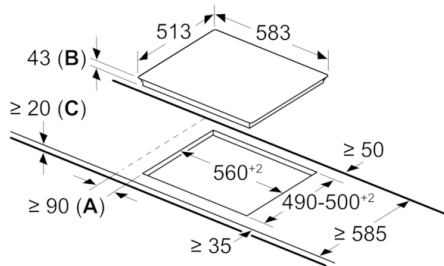

**Serie | 4, Elektrokochfeld, 60 cm,
herdgesteuert
NKN64RGA2E**

Maße in mm

- **A:** Mindestabstand zwischen Kochfeld und Wand
- **B:** Einbautiefe
- **C:** Mit darunter eingebautem Backofen ggf. mehr; siehe Platzbedarf für den Backofen.