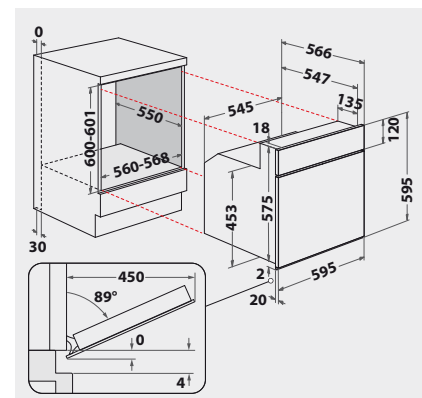

¹ Energieeffizienzklassen-Spektrum von A+++ bis D