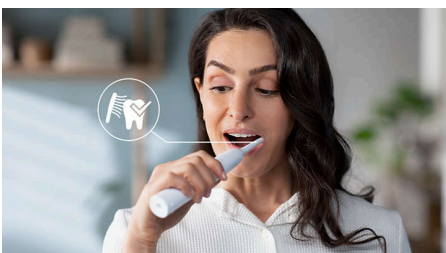

Einfacher Übergang zu Sonicare

- Easy-Start erleichtert den Übergang

Schützt Ihr Zahnfleisch

- Der integrierte Drucksensor schützt Ihre Zähne und Ihr Zahnfleisch

Hervorragende Reinigung

- Bis zu 3 x mehr Plaque-Entfernung als mit einer Handzahnbürste*
- Unsere einzigartige Technologie bietet eine leistungsstarke und dennoch sanfte Reinigung

Besonderheiten

Fortschrittliche Schalltechnologie

Kraftvolle Borstenvibrationen lassen Mikrobäschen tief in Ihre Zahnzwischenräume eindringen und verteilen sie entlang des Zahnfleisches für ein erfrischendes Erlebnis. Das Putzen von 2 Minuten mit dieser Zahnbürste gleicht dem Zähneputzen von zwei Monaten mit einer Handzahnbürste.** 31.000 Putzbewegungen pro Minute reinigen Ihre Zähne sanft, lösen und entfernen den Plaque für ein außergewöhnliches, tägliches Reinigungserlebnis.

Entfernt 3 x mehr Plaque*

Die elektrische Sonicare Zahnbürste mit fortschrittlicher Sonicare Technologie entfernt nachweislich bis zu dreimal mehr Plaque* von Ihren Zähnen und entlang des Zahnfleisches (im Vergleich zu einer Handzahnbürste) und schützt gleichzeitig das Zahnfleisch.

Schützt Ihr Zahnfleisch

Der integrierte Drucksensor erkennt automatisch den von Ihnen ausgeübten Druck, warnt Sie und reduziert die Vibrationen der Zahnbürste

automatisch, um Ihr Zahnfleisch zu schützen. Die Zahnbürste gibt ein pulsierendes Geräusch aus, um den Druck zu reduzieren. 7 von 10 Personen fanden, dass diese Funktion ihnen zu einem besseren Putzerlebnis verhalf.