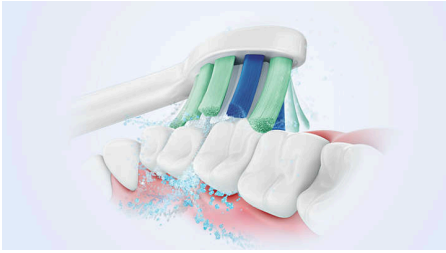

Einfacher Übergang zu Sonicare

- Easy-Start erleichtert den Übergang

Schützt Ihr Zahnfleisch

- Der integrierte Drucksensor schützt Ihre Zähne und Ihr Zahnfleisch

Hervorragende Reinigung

- Bis zu 3 x mehr Plaque-Entfernung als mit einer Handzahnbürste*
- Unsere einzigartige Technologie bietet eine leistungsstarke und dennoch sanfte Reinigung

Besonderheiten

Fortschrittliche Schalltechnologie

Kraftvolle Borstenvibrationen lassen Mikrobäschen tief in Ihre Zahnzwischenräume eindringen und verteilen sie entlang des Zahnfleisches für ein erfrischendes Erlebnis. Das Putzen von 2 Minuten mit dieser Zahnbürste gleicht dem Zähneputzen von zwei Monaten mit einer Handzahnbürste.** 31.000 Putzbewegungen pro Minute reinigen Ihre Zähne sanft, lösen und entfernen den Plaque für ein außergewöhnliches, tägliches Reinigungserlebnis.

Entfernt 3 x mehr Plaque*

Die elektrische Sonicare Zahnbürste mit fortschrittlicher Sonicare Technologie entfernt nachweislich bis zu dreimal mehr Plaque* von Ihren Zähnen und entlang des Zahnfleisches (im Vergleich zu einer Handzahnbürste) und schützt gleichzeitig das Zahnfleisch.

Schützt Ihr Zahnfleisch

Der integrierte Drucksensor erkennt automatisch den von Ihnen ausgeübten Druck, warnt Sie und reduziert die Vibrationen der Zahnbürste

automatisch, um Ihr Zahnfleisch zu schützen. Die Zahnbürste gibt ein pulsierendes Geräusch aus, um den Druck zu reduzieren. 7 von 10 Personen fanden, dass diese Funktion ihnen zu einem besseren Putzerlebnis verhalf.