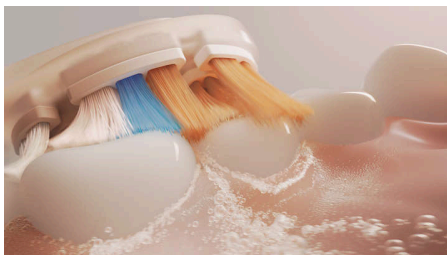

Sonicare Flüssigkeitsströmung

Die Philips Sonicare Zahnbürsten reinigen und pflegen sanft und zugleich effizient Ihre Zähne und Ihr Zahnfleisch mit bis zu 62.000 Borstenbewegungen pro Minute. Die Sonicare Flüssigkeitsströmung unterstützt die Borsten bei der Reinigung, indem Flüssigkeit bis tief in die Zahnzwischenräume und entlang des Zahnfleischrands gespült wird.