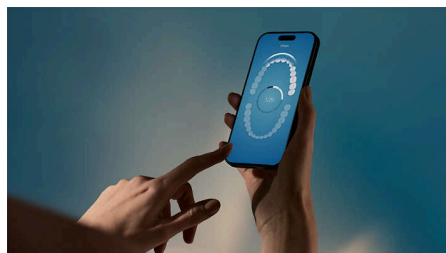

### Visueller Drucksensor

Diese elektrische Sonicare Zahnbürste verfügt über einen Leuchtring an der Basis, der Sie freundlich darüber informiert, wenn Sie zu viel

Druck ausüben. Wenden Sie einfach weniger Druck an, sobald er leuchtet, um Ihr Zahnfleisch zu schonen.

### Sonicare App

Erreichen Sie Ihre Ziele im Bereich Mundhygiene mit Ihrer Sonicare Zahnbürste und App. Die beiden Teile bieten Ihnen eine nahtlose Putzanleitung, Feedback in Echtzeit und Einblicke, die Ihre Putzroutine verbessern. Dank fortschrittlicher Coaching- und Fortschrittskontrolle holen Sie das Beste aus jeder Putzeinheit heraus. Damit sind Sie unaufhaltbar.