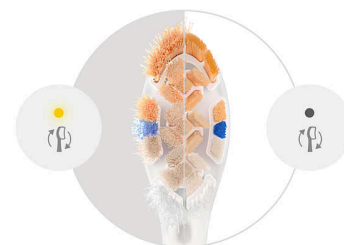

Erinnerungsfunktion

Wussten Sie, dass Bürstenköpfe nach drei Monaten an Effektivität verlieren? Zahnmedizinisches Fachpersonal empfiehlt, den Bürstenkopf regelmäßig zu wechseln. Deshalb verfügen Philips Sonicare Zahnbürsten über die Erinnerungsfunktion zum Austauschen des Bürstenkopfes. Diese erfasst, wie oft und mit welchem Druck Sie Ihre Zähne putzen, und erinnert Sie dann daran, Ihren Bürstenkopf zu gegebener Zeit auszutauschen.