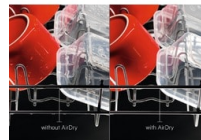

AirDry: Kein Nachtrocknen

In den letzten 10 Minuten der Abschlussphase des Spülgangs öffnet sich die Tür einen Spalt weit von selbst. Aufgrund des dadurch entstehenden natürlichen Luftstroms trocknet das Geschirr fleckenfrei. Nach Abschluss des Programms kann somit alles ohne aufwändiges Nachtrocknen

30 Minuten-Programm: Schnelle und effiziente Reinigung

Das Kurzprogramm reinigt eine Ladung leicht verschmutztes Tafelgeschirr in nur 30 Minuten – schnell und überzeugend.