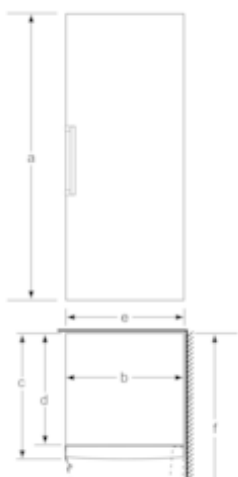

Maße

- Gerätemaße (H x B x T): 176.0 cm x 70.0 cm x 78.0 cm

Technische Informationen

- Türanschlag rechts, wechselbar
- Höhenverstellbare Füße vorne, Rollen hinten
- Türöffnungswinkel 90°
- 220 - 240 V

Zubehör

- 2 x Kälteakku
- Wandabstandshalter

SONDERZUBEHÖR

Umwelt und Sicherheit

Sonderzubehör

Montage

iQ500, Freistehender Gefrierschrank, 176 x 70 cm, weiß GS54NEWCV

Maßzeichnungen

	a	b	c	d	e	f
KSW36, GSO36	187					
KSV36, KSF36, GSN36, GSV36	186					
KSV33, GSN33, GSV33	176	60	65	58	60	119.5
KSV29, GSN29, GSV29	161					
GSV24	146					
GSN51	161					
GSN54	176	70	78	70	70	142
GSN58	191					

- a) Höhe
- b) Breite
- c) Tiefe bei geschlossener Tür ohne Griff und ohne Abstandteil
- d) Tiefe des Schrankes ohne Abstandteil
- e) Breite bei geöffneter Tür ohne Griff
- f) Tiefe bei geöffneter Tür ohne Griff und ohne Abstandteil

Maße in cm