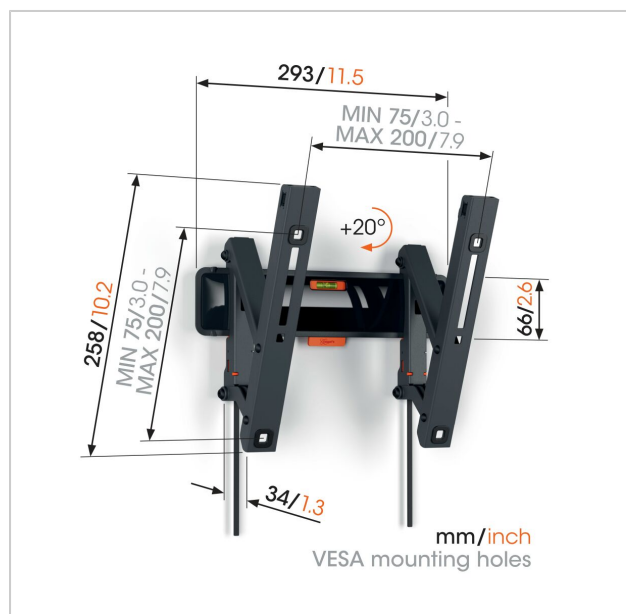

Ihr Fernseher schön und sicher montiert

Sie haben nur dann wirklich Freude an Ihrem Fernseher, wenn Sie wissen, dass er schön und sicher montiert ist. Mit dieser stylischen COMFORT Tilt TV-Wandhalterung bekommen Sie diese Sicherheit. Die Wandhalterung ist für den jahrelangen, intensiven Gebrauch ausgelegt. Sichere Verriegelung mit einem hörbaren Klick Die COMFORT Tilt TV-Wandhalterung ist mit dem einzigartigen ClickLoc™-Security System ausgestattet. Mit diesem System können Sie Ihren Fernseher ganz einfach an der Wandhalterung verriegeln oder wieder lösen. Durch den hörbaren Klick wissen Sie ganz genau, dass Ihr Fernseher sicher eingerastet ist. Weiche Schutzkappen an der TV-Wandhalterung schützen die Rückseite Ihres Fernsehers, während er montiert wird. TÜV-zertifiziert COMFORT Tilt TV-Wandhalterungen sind TÜV-zertifiziert und mit dem Dreifachen ihrer maximalen Tragfähigkeit getestet worden. Dadurch erfüllen sie die höchsten Sicherheitsanforderungen. Einfache Installation Die Installation der COMFORT Tilt TV-Wandhalterung ist schnell und einfach. Um Sie zusätzlich zu unterstützen, sind eine Bohrschablone, Schrauben und DuoPower-Dübel von Fischer® bereits in der Verpackung enthalten. Die Wandhalterung selbst verfügt über eine eingebaute Wasserwaage. Wie Sie alles installieren, erfahren