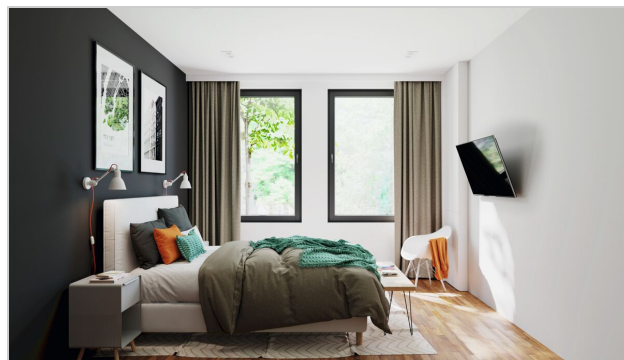

Ihr Fernseher schön und sicher montiert

Sie haben nur dann wirklich Freude an Ihrem Fernseher, wenn Sie wissen, dass er schön und sicher montiert ist. Mit dieser stylischen COMFORT Tilt TV-Wandhalterung bekommen Sie diese Sicherheit. Die Wandhalterung ist für den jahrelangen, intensiven Gebrauch ausgelegt. Sichere Verriegelung mit einem hörbaren Klick Die COMFORT Tilt TV-Wandhalterung ist mit dem einzigartigen ClickLoc™-Security System ausgestattet. Mit diesem System können Sie Ihren Fernseher ganz einfach an der Wandhalterung verriegeln oder wieder lösen. Durch den hörbaren Klick wissen Sie ganz genau, dass Ihr Fernseher sicher eingerastet ist. Weiche Schutzkappen an der TV-Wandhalterung schützen die Rückseite Ihres Fernsehers, während er montiert wird. TÜV-zertifiziert COMFORT Tilt TV-Wandhalterungen sind TÜV-zertifiziert und mit dem Dreifachen ihrer maximalen Tragfähigkeit getestet worden. Dadurch erfüllen sie die höchsten Sicherheitsanforderungen. Einfache Installation Die Installation der COMFORT Tilt TV-Wandhalterung ist schnell und einfach. Um Sie zusätzlich zu unterstützen, sind eine Bohrschablone, Schrauben und DuoPower-Dübel von Fischer® bereits in der Verpackung enthalten. Die Wandhalterung selbst verfügt über eine eingebaute Wasserwaage. Wie Sie alles installieren, erfahren