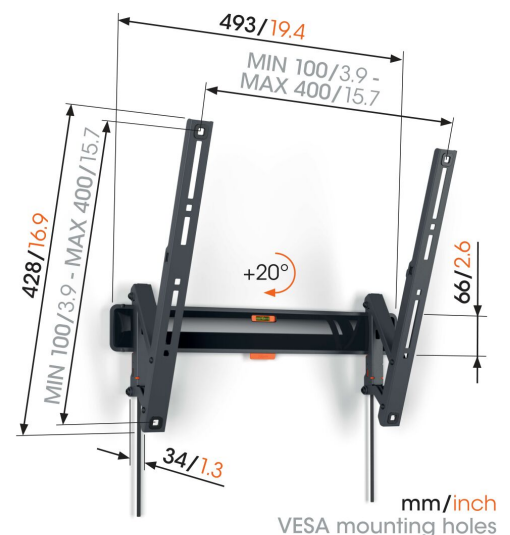

## TVM 3415 Neigbare TV-Wandhalterung

### Entscheidende Vorteile

- Mühelos bis zu 20° neigbar, um Spiegelungen zu vermeiden
- Familienfreundliches Fernsehen - Einfach zu bedienen, sicher für Ihre Familie
- Verriegeln Sie Ihren Fernseher mit einem einzigen Klick durch ClickLoc™
- Wasserwaage inklusive
- TV-Schutzpatches - Schützen Sie die Rückseite Ihres Fernsehers mit weichen Schutzpatches

### Stylisch und sicher: Eine neigbare TV-Wandhalterung für Fernseher von 32 bis 65 Zoll

Die COMFORT Tilt TV-Wandhalterung ist ideal, wenn Sie Ihren Fernseher etwas höher an der Wand montieren möchten, zum Beispiel im Schlafzimmer. Ihr Fernseher ist stylisch und sicher montiert. Und Sie können den Bildschirm um bis zu 20° neigen, um für einen komfortablen Blickwinkel zu sorgen. Die TV-Wandhalterung ist für Fernseher von 32 bis 65 Zoll mit einem Gewicht von bis zu 25 kg geeignet.

### Technische Daten

Min. Bildschirmgröße (Zoll)	32
Max. Bildschirmgröße (Zoll)	65
Min. hole pattern	100mm x 100mm
Max. hole pattern	400mm x 400mm
Min. horizontale Lochung (mm)	100
Max. horizontale Lochung (mm)	400
Min. vertikale Lochung (mm)	100
Max. vertikale Lochung (mm)	400
Universelles oder festes Lochmuster	Universell
Max. Schnittstellenhöhe (mm)	428
Max. Breite der Schnittstelle (mm)	493
Max. Gewichtslast (kg)	25
Max. Gewichtslast (Lbs)	55.12
Neigbar	Bis zu 20° neigbar
Wasserwaage enthalten	Ja
Höhe	428
Breite	493
Artikelnummer (SKU)	3834150
EAN-Einzelbox	8712285347740
Farbe	Schwarz
Zertifizierungen	TÜV
TÜV-zertifiziert	Ja
Garantie	10 Jahre