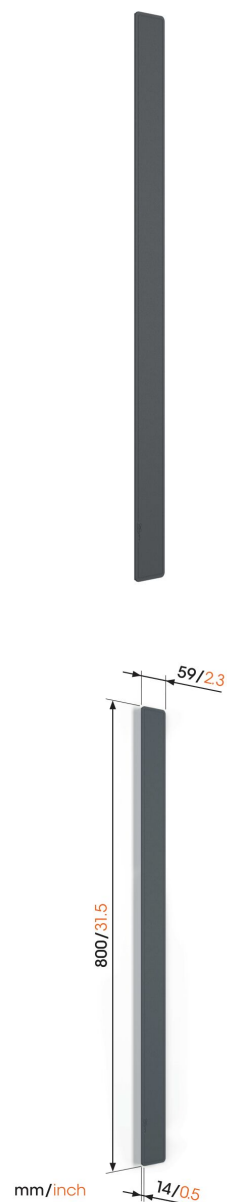

TVA 6000 Canalina (nero)

Benefici chiave

- Installazione facile: incolla o avvita
- Niente più grovigli di cavi
- Taglia a qualsiasi lunghezza o direzione

Nascondi fino a quattro cavi in modo ordinato e sicuro

Con il copricavo TVA 6000, puoi nascondere quattro cavi in modo sicuro e ordinato, lontano dalla vista di bambini e animali domestici. Il design è molto sottile ed elegante, con una distanza minima dal muro di soli 14 mm e una lunghezza di 80 cm. Naturalmente, è adatto a nascondere svariati tipi di cavi, come HDMI, USB, AUX o cavi di alimentazione.

TVA 6000 Canalina (nero)

Specifiche

Numero dell'articolo (SKU)	6860000
Colore	Nero
EAN scatola singola	8712285350429
Lunghezza	800
Larghezza	59
Profondità	14
Garanzia	2 anni
Lunghezza copricavo (cm)	80 cm
Numero massimo di cavi da contenere	Fino a 4 cavi