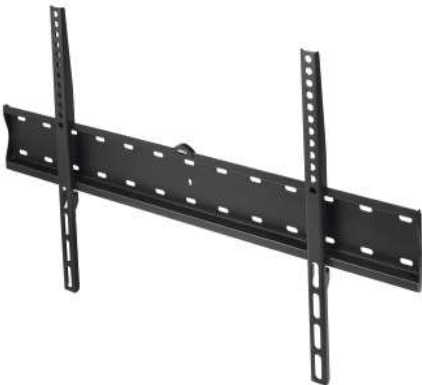

## Wandhalterung

00210672 KENDO FIX 600x400

### Highlighttext:

- zur Installation von Flachbildschirmen mit einer Bildschirmdiagonale von 94 cm bis 216 cm (37" bis 85")
- extrem flaches Profil ermöglicht eine moderne und platzsparende Wohnraumgestaltung
- optimale Platzierung des Flachbildschirms in jedem Raum
- unterstützt alle VESA-Standards bis 600 x 400

### Verbraucherhinweis:

Wollen Sie Ihren Fernseher extrem nah an der Wand montieren, ist diese TV-Wandhalterung genau die richtige Halterung. Benötigen Sie dennoch mehr Abstand zur Wand, benutzen Sie einfach die beigefügten Abstandshalter.

### Technische Eigenschaften:

- Farbton: Schwarz
- Besonderheit: Wasserwaage integriert
- Material: Stahl
- Max. Traglast: 45 kg
- Wandabstand max.: 2,7 cm
- Wandabstand min.: 2,7 cm
- Außenmaß Breite: 64,3 cm
- Außenmaß Höhe: 42,5 cm
- Befestigungsplatte Breite: 40 cm
- Befestigungsplatte Länge: 60 cm
- Bildschirmgröße: 100,3 cm (39,5"), 102 cm (40"), 104 cm (41"), 107 cm (42"), 109 cm (43"), 112 cm (44"), 114 cm (45"), 117 cm (46"), 119 cm (47"), 122 cm (48"), 123 cm (49"), 127 cm (50"), 129 cm (51"), 132 cm (52"), 137 cm (54"), 140 cm (55"), 142 cm (56"), 145 cm (57"), 147 cm (58"), 152 cm (60"), 155 cm (61"), 161 cm (63"), 163 cm (64"), 165 cm (65"), 178 cm (70"), 180 cm (71"), 191 cm (75"), 195 cm (77"), 198 cm (78"), 200 cm (79"), 203 cm (80"), 208 cm (82"), 213 cm (84"), 216 cm (85"), 81 cm (32"), 91 cm (36"), 94 cm (37"), 97 cm (38"), 99 cm (39")
- VESA (von-bis): 100x100 - 600x400
- VESA Standard: 100 x 100, 200 x 200, 300 x 300, 400 x 200, 400 x 400, 600 x 400 mm
- Wandabstand: 2,7 cm
- Empfohlene Bildschirmgröße: 94 - 216 cm (37" - 85")
- Empfohlene Bildschirmgröße max.: 216 cm (85")
- Empfohlene Bildschirmgröße min.: 80 cm (32")
- Geeignet für: TV
- Variante: Starr