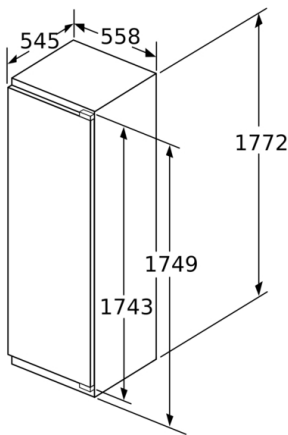

Gefrierteil

- 2 Intensiv-Gefrierfächer mit transparenter Klappe
- 5 transparente Gefriergut-Schubladen, davon 2 BigBox

Technische Information

- Türanschlag links, wechselbar
- Anschlusswert: Anschlusswert: 120 W
- 220 - 240 V

Maße

- Nischenmaße (H x B x T): 177.5 cm x 56.0 cm x 55.0 cm
- Gerätemaße (H x B x T): 177.2 cm x 55.8 cm x 54.5 cm

Serie | 8, Einbau-Gefrierschrank, 177.2 x 55.8 cm, Flachscharnier mit Softeinzug GIN81HCE0

Maße in mm

Maße in mm

Maße in mm

Maximal zulässiges Gewicht der Möbelfronten

Montierte Möbeltüren, die das zulässige Gewicht überschreiten, können zu Beschädigungen und zu Funktionsbeeinträchtigung am Scharnier führen.

T: Gerätürhöhe inklusiv Scharniere in mm:	ungedämpftes Scharnier, Tür in kg:	gedämpftes Scharnier, Tür in kg:
1500-1750	22	22

**Maße in mm
Empfehlung Spaltmaße für Flachscharnier**

F	R	X
16-19	0-3	2,5
20	0-1	3
	2-3	2,5
21	0-1	3
	2-3	2,5
22	0	4
	1	3,5
	2-3	3