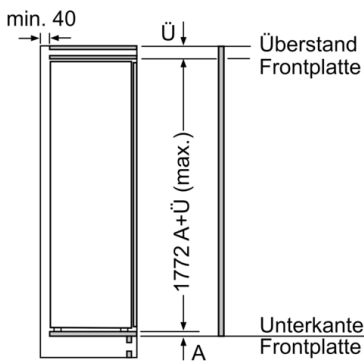

Gefrierteil

- 2 Intensiv-Gefrierfächer mit transparenter Klappe
- 5 transparente Gefriergut-Schubladen, davon 2 BigBox

Technische Information

- Türanschlag links, wechselbar
- Anschlusswert: Anschlusswert: 120 W
- 220 - 240 V

Maße

- Nischenmaße (H x B x T): 177.5 cm x 56.0 cm x 55.0 cm
- Gerätemaße (H x B x T): 177.2 cm x 55.8 cm x 54.5 cm

Serie | 8, Einbau-Gefrierschrank, 177.2 x 55.8 cm, Flachscharnier mit Softeinzug GIN81HCE0

Maße in mm

Maße in mm

Maße in mm

Maximal zulässiges Gewicht der Möbelfronten

Montierte Möbeltüren, die das zulässige Gewicht überschreiten, können zu Beschädigungen und zu Funktionsbeeinträchtigung am Scharnier führen.