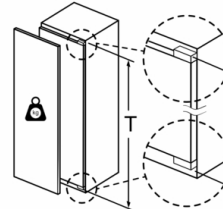

Maße

- Nischenmaße (H x B x T): 177.5 cm x 56.0 cm x 55.0 cm
- Gerätemaße (H x B x T): 177.2 cm x 55.8 cm x 54.5 cm

Serie | 8, Einbau-Gefrierschrank, 177.2 x 55.8 cm, Flachscharnier mit Softeinzug GIN81HCE0

Maße in mm

Maße in mm

Maße in mm

Maximal zulässiges Gewicht der Möbelfronten

Montierte Möbeltüren, die das zulässige Gewicht überschreiten, können zu Beschädigungen und zu Funktionsbeeinträchtigung am Scharnier führen.

T: Gerätürhöhe inklusiv Scharniere in mm:	ungedämpftes Scharnier, Tür in kg:	gedämpftes Scharnier, Tür in kg:
1500-1750	22	22

**Maße in mm
Empfehlung Spaltmaße für Flachscharnier**

F	R	X
16-19	0-3	2,5
20	0-1	3
	2-3	2,5
21	0-1	3
	2-3	2,5
22	0	4
	1	3,5
	2-3	3