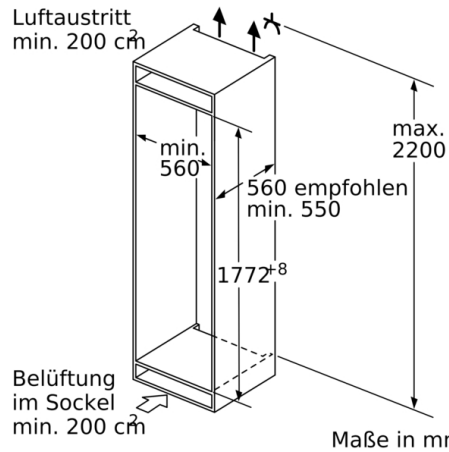

Serie | 8, Einbau-Gefrierschrank, 177.2 x 55.8 cm, Flachscharnier mit Softeinzug GIN81HCE0

Zubehör

- 1 x Beerenschale, 1 x Eiswürfelschale

Sonderzubehör

Der NoFrost Gefrierschrank mit elektronischer Temperaturregelung: lässt Sie die Zieltemperatur exakt und einfach einstellen.

Gefrierteil

- 2 Intensiv-Gefrierfächer mit transparenter Klappe
- 5 transparente Gefriergut-Schubladen, davon 2 BigBox

Technische Information

- Türanschlag links, wechselbar
- Anschlusswert: Anschlusswert: 120 W
- 220 - 240 V

Maße

- Nischenmaße (H x B x T): 177.5 cm x 56.0 cm x 55.0 cm
- Gerätemaße (H x B x T): 177.2 cm x 55.8 cm x 54.5 cm

Serie | 8, Einbau-Gefrierschrank, 177.2 x 55.8 cm, Flachscharnier mit Softeinzug GIN81HCE0

Maße in mm

Maße in mm

Maße in mm

Maximal zulässiges Gewicht der Möbelfronten

Montierte Möbeltüren, die das zulässige Gewicht überschreiten, können zu Beschädigungen und zu Funktionsbeeinträchtigung am Scharnier führen.