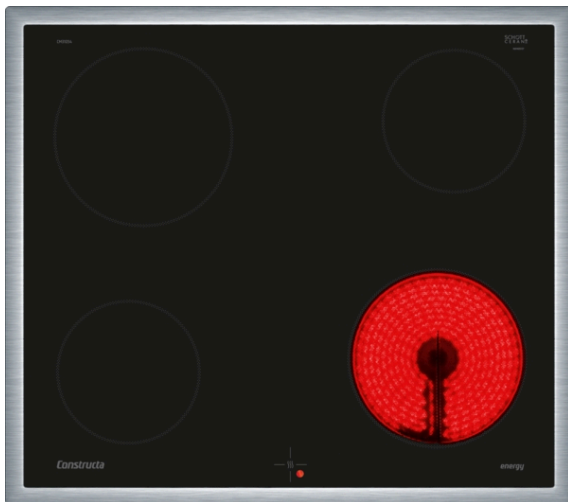

Constructa

Elektro-Kochfeld, 60 cm, herdgesteuert
CM31054

CM31054

Zubehör

4242004162186

Elektro-Kochfeld, 60 cm, herdgesteuert CM31054

Ausstattungsmerkmale

Gerätetyp: Kochfeld Glaskeramik

Bauform: Eingebaut

Energiequelle: Elektro

Anzahl der Kochzonen, die gleichzeitig benutzt werden können: 4

Nischenmaße (H x B x T): 43 x 560-560 x 490-500 mm

Gerätebreite: 583 mm

Abmessungen des Gerätes: 43 x 583 x 513 mm

Abmessungen des verpackten Gerätes: 100 x 750 x 590 mm

Nettogewicht: 6,960 kg

Bruttogewicht: 7,8 kg

Restwärmeanzeige: Getrennt

Lage der Steuerung: Extern

Art der Steuerung: mit Einbaubacköfen/-herden kombiniert

Hauptoberflächenmaterial: Glaskeramik

Oberflächenfarbe: Edelstahl, Schwarz

Rahmenfarbe: Edelstahl

Approbationszertifikate: CE, VDE

EAN-Nummer: 4242004162186

Elektroanschlusswert: 6400 W

Spannung: 220-240 V

Frequenz: 50; 60 Hz