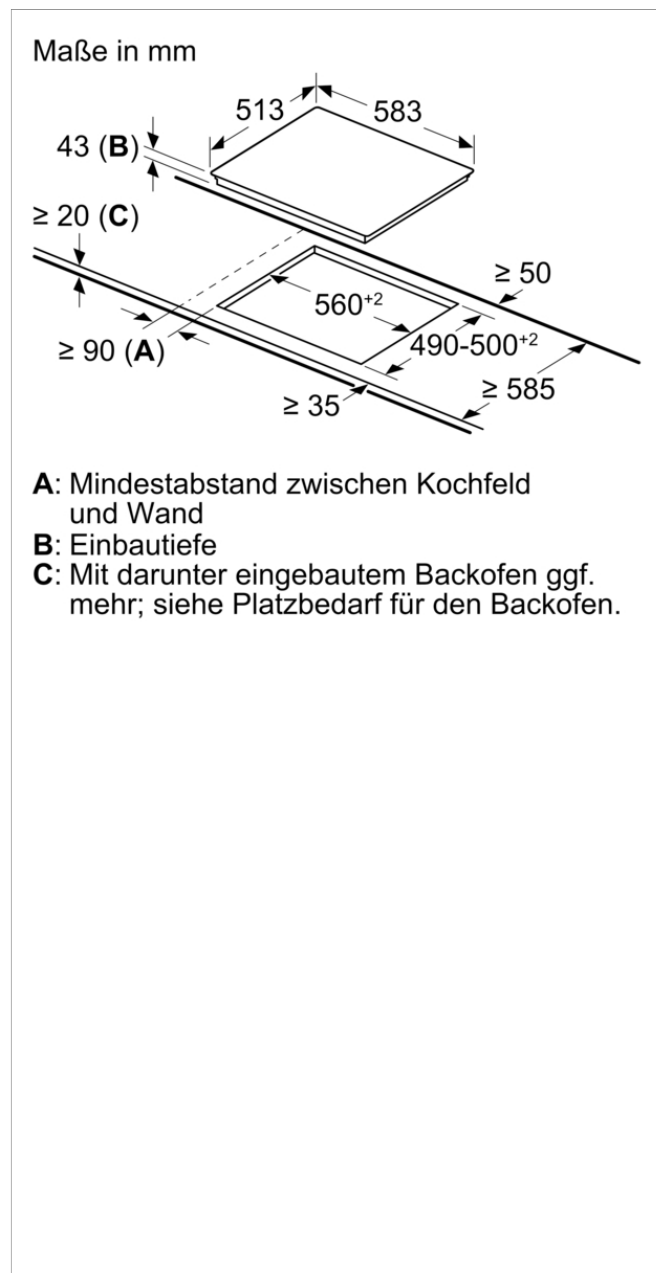

Constructa

Elektro-Kochfeld, 60 cm, herdgesteuert
CM31054

CM31054

Zubehör

4242004162186

Elektro-Kochfeld, 60 cm, herdgesteuert CM31054

Ausstattungsmerkmale

Gerätetyp: Kochfeld Glaskeramik

Bauform: Eingebaut

Energiequelle: Elektro

Anzahl der Kochzonen, die gleichzeitig benutzt werden können: 4

Nischenmaße (H x B x T): 43 x 560-560 x 490-500 mm

Gerätebreite: 583 mm

Abmessungen des Gerätes: 43 x 583 x 513 mm

Abmessungen des verpackten Gerätes: 100 x 750 x 590 mm

Nettogewicht: 6,960 kg

Bruttogewicht: 7,8 kg

Restwärmeanzeige: Getrennt

Lage der Steuerung: Extern

Art der Steuerung: mit Einbaubacköfen/-herden kombiniert