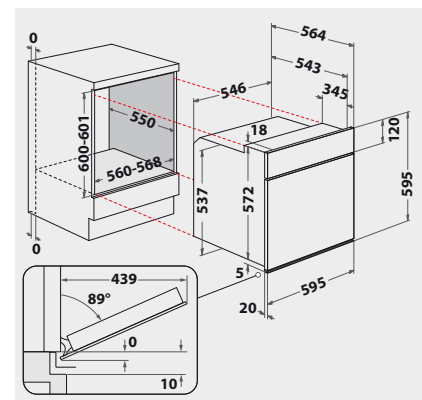

¹ Energieeffizienzklassen-Spektrum von A+++ bis D