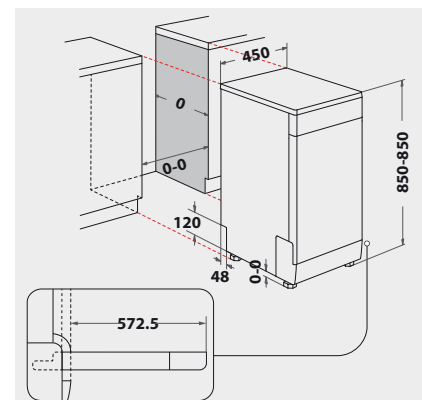

TECHNISCHE DATEN

- Warmwasseranschluss bis 60 °C möglich
- Anschlusskabelänge 130 cm
- Gerätemaße (HxTxB): 850x590x450 mm

WPRO-ZUBEHÖR (OPTIONAL)

- CALBLOCK+ Antikalk-Filter CAL300, EAN 8015250608076
- 3 in 1 Entkalker für Waschmaschinen und Geschirrspüler, 12er Pack DES124, EAN 8015250583267