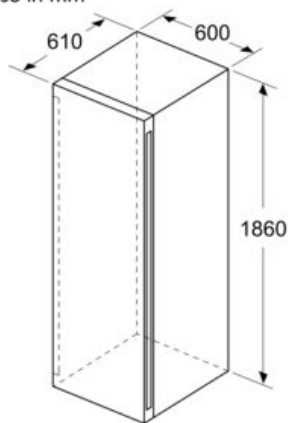

WEINLAGERN

- Nutzinhalt Kühlfächer: 370 l
- airFreshfilter

Technische Informationen

- Türöffnungswinkel 115°
- Türanschlag rechts, wechselbar
- Klimaklasse: SN-ST

Maße

- Gerätemaße (H x B x T): 186.0 cm x 60.0 cm x 61.0 cm

Zubehör

Sonderzubehör

Umwelt und Sicherheit

iQ500, Weinkühlschrank mit Glastür,
186 x 60 cm
KW36KATGA

Maßzeichnungen

Maße in mm

Maße in mm