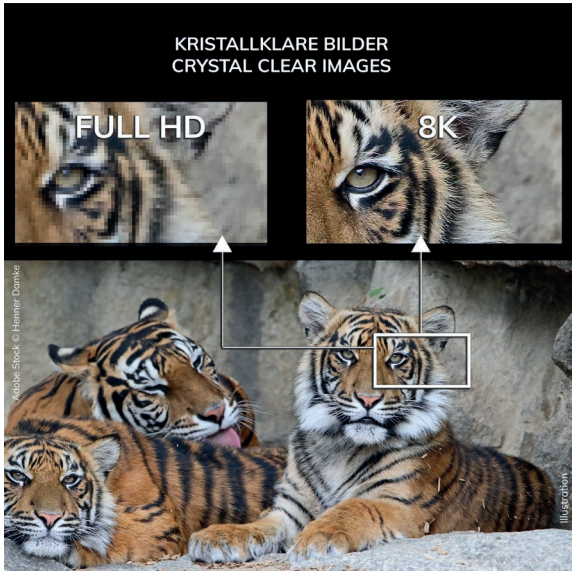

VIDEO
EQUIP
PERFORMANCE

ULTRA-HIGH-SPEED HDMI KABEL

BLACK MAGIC MKII

Bereit für die Zukunft in 8K (60Hz) - Oehlbach Ultra High Speed HDMI® Kabel Black Magic MKII. Dieses von der HDMI Organisation zertifizierte HDMI-Kabel ist gemacht für kristallklare Bilder und Sound bei Filmen und Spielen in 4K (mit bis zu 120Hz und HDR10 Plus) und ebenso gerüstet für den 8K-Standard. Dafür bringt es eine Bandbreite von 48 Gbit/s mit und unterstützt alle wichtigen Audioformate im Home Entertainment. Für störungs- und verlustfreie Signalübertragungen mit dreifacher Abschirmung, einem Innenleiter aus OFC-Kupfer und mit 24 Karat vergoldeten Steckerkontakten ausgestattet.

Steckermaterial	Metalstecker
Innenleiter-Material	OFC – sauerstofffreies Kupfer
Kabel-Geometrie	Rund
Schirmung	3-fach
Schirmungsaufbau	2 x Alu-Folie + 1 x Kupfer-Geflecht
Tonformat	Dolby True HD, 5.1 DTS HD, DTS-HD Master Audio, DTS:X, Dolby Atmos
Übertragungsrate	48 Gbps
Auflösung	8K UHD 60 Hz, UHD 4K UHD 120Hz, 4K-3D 50/60 Hz, 4K UHD 50/60 Hz, 1080p Full HD
HDMI Features	Auto Low Latency Mode, QMS - Quick Media Switching, QFT - Quick Frame Transport, Video-Kompression DSC 1.2, Dynamic HDR, VRR - Variable Refresh Rate, eARC - Enhanced Audio Return Channel, Dolby Vision, 21:9 Cinema-Bildformat, HDMI CEC Automated A/V Control , 32 digitale Audio-Kanäle, HEC - HDMI mit Ethernet Kanal, CEC 2.0, HDR - High Dynamic Range Image, Deep Color 30/36/48-bit
Features	24kt vergoldete Kontakte , 30 Jahre Garantie, German Technology