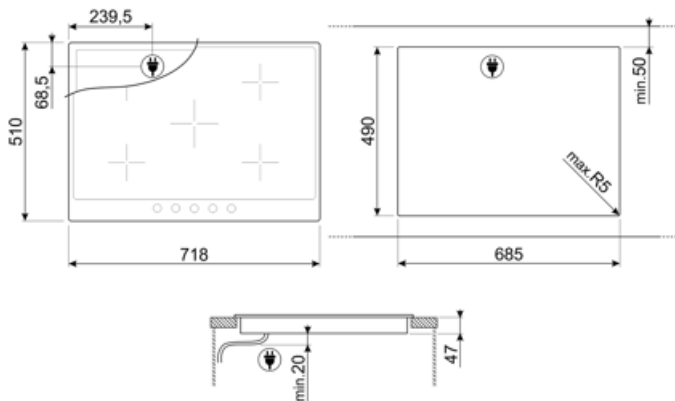

P875PO

Produktfamilie	Kochfeld
Einbau	Auflage
Abmessungen	70/75 cm
Energiequelle	Elektrisch
Typ der Heiztechnik	Glaskeramik
EAN-Code	8017709260002

Ästhetik

Ästhetik	Nostalgie
Farbe	Creme
Material	Lackiert
Rahmen	Ja
Farbe des Rahmens	Creme
Bedienung	Bedienknebel
Position Bedienelemente	Frontal
Anzahl der Bedienknebel	5
Farbe der Bedienknebel	Messing-Antik
Verzierung der Komponenten	Messing-Antik
Markenlogo	Siebdruck
Farbe des Siebdrucks	Gold
Weitere Farbvarianten	Anthrazit

Programme / Funktionen

Anzahl der Keramik-Kochzonen	5
Leistungsstufen	6
Anzahl der Kochzonen	5

Optionen

Ausschnittmass	490x685 mm
----------------	------------

Technische Eigenschaften

Vorne links - Glaskeramik - 1.80 kW - Ø 18.0 cm

Hinten links - Glaskeramik - 1.20 kW - Ø 14.0 cm

Mitte - Glaskeramik - Erweiterbar - 2.00 kW - 15.0x25.0 cm

Hinten rechts - Glaskeramik - Zweikreiskochzone - 2.40 kW - Ø 21.0 cm

Vorne rechts - Glaskeramik - 1.20 kW - Ø 14.0 cm

Dekor für min. Topfgröße	Ja	Restwärmeanzeige	Ja
Überhitzungsschutz	Ja		

Elektrischer Anschluss

Elektrischer Gesamtanschlusswert	8600 W	Zusätzliche Anschlußmöglichkeiten	Ein- und zweiphasig
Absicherung	24 A	Frequenz	50/60 Hz
Spannung 1 (V)	220-240 V	Länge Netzkabel	150 cm
Spannung 2 (V)	380-415 V	Anschlussleiste	6-polig
Typ des vormontierten Anschlusskabels	Dreiphasig	Netzstecker	Nein