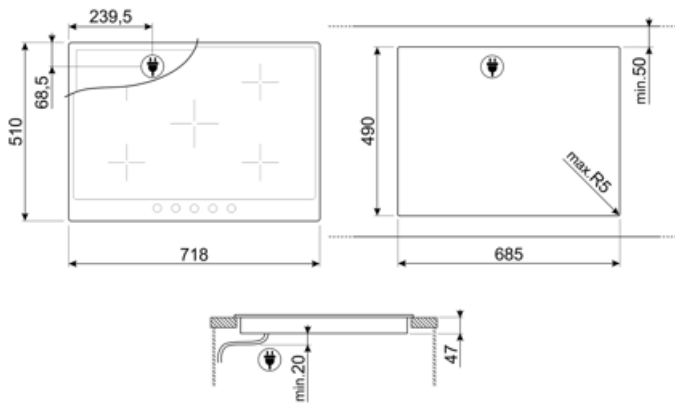

Technische Eigenschaften

Vorne links - Glaskeramik - 1.80 kW - Ø 18.0 cm
Hinten links - Glaskeramik - 1.20 kW - Ø 14.0 cm
Mitte - Glaskeramik - 2.00 kW - 15.0x25.0 cm
Hinten rechts - Glaskeramik - 2.40 kW - Ø 21.0 cm
Vorne rechts - Glaskeramik - 1.20 kW - Ø 14.0 cm

Dekor für min. Topfgröße	Ja	Restwärmeanzeige	Ja
Überhitzungsschutz	Ja		

Elektrischer Anschluss

Elektrischer Gesamtanschlusswert	8600 W	Zusätzliche Anschlußmöglichkeiten	Ein- und zweiphasig
Absicherung	24 A	Frequenz	50/60 Hz
Spannung 1 (V)	220-240 V	Länge Netzkabel	150 cm
Spannung 2 (V)	380-415 V	Anschlussleiste	6-polig
Typ des vormontierten Anschlusskabels	Dreiphasig	Netzstecker	Nein