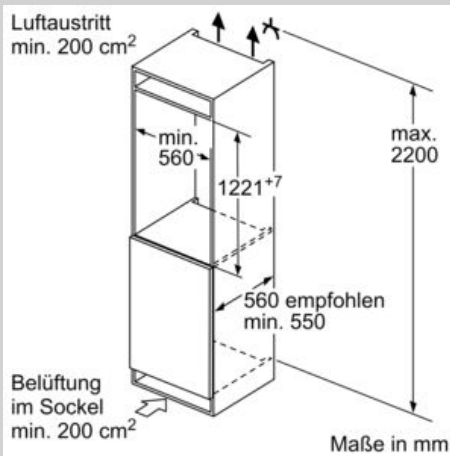

#### Maße

- Gerätemaße ( H x B x T): 122.1 cm x 54.1 cm x 54.8 cm
- Nischenmaße (H x B x T): 122.5 cm x 56.0 cm x 55.0 cm

#### Sonderzubehör

N 30, Einbau-Kühlschrank mit Gefrierfach, 122.5 x  
56 cm, Schlepptür  
KI2421SE0

## Maßzeichnungen

Maße in mm

 Luftaustritt  
min. 200 cm<sup>2</sup>

 Belüftung  
im Sockel  
min. 200 cm<sup>2</sup>

Maße in mm

Maße in mm