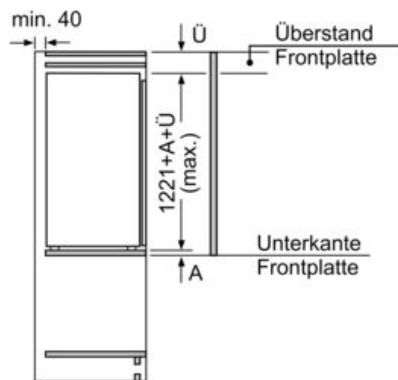

#### Maße

- Gerätemaße ( H x B x T): 122.1 cm x 54.1 cm x 54.8 cm
- Nischenmaße (H x B x T): 122.5 cm x 56.0 cm x 55.0 cm

#### Sonderzubehör

N 30, Einbau-Kühlschrank mit Gefrierfach, 122.5 x  
56 cm, Schlepptür  
KI2421SE0

## Maßzeichnungen

Maße in mm

 Luftaustritt  
min. 200 cm<sup>2</sup>

 Belüftung  
im Sockel  
min. 200 cm<sup>2</sup>

Maße in mm

Maße in mm