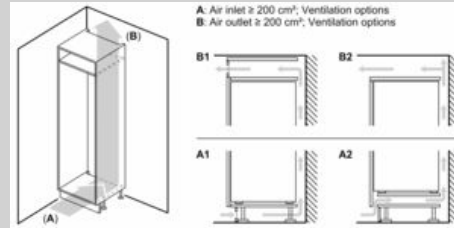

N 30, Einbau-Kühlschrank mit Gefrierfach, 122.5 x
56 cm, Schlepptür
KI2421SE0

Maßzeichnungen

Maße in mm