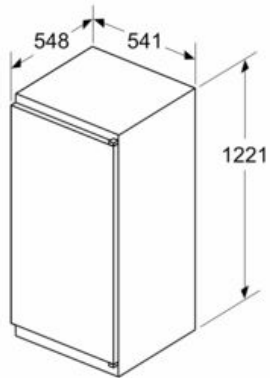

N 30, Einbau-Kühlschrank mit Gefrierfach, 122.5 x
56 cm, Schlepptür
KI2421SE0

Maßzeichnungen

Maße in mm