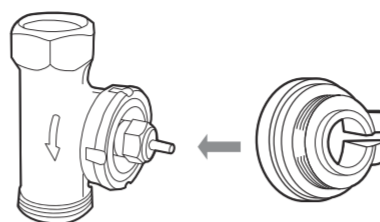

Type B

RAV Adapter