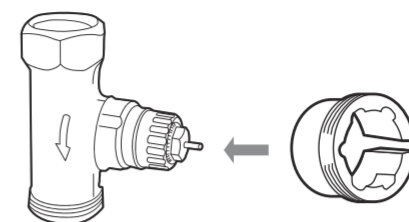

Type C

RA Adapter