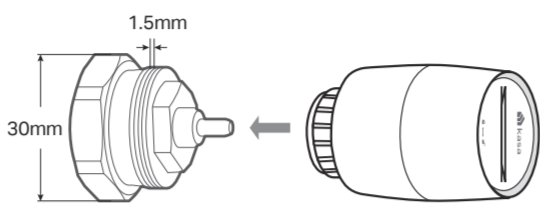

Hrvatski

Početak rada

1. Download de **Kasa Smart** app in de App Store of de Google Play Store.
2. Volg de instructies in de Kasa Smart app om de installatie te voltooien.

Installation

Type A

M30 x 1.5

Type B