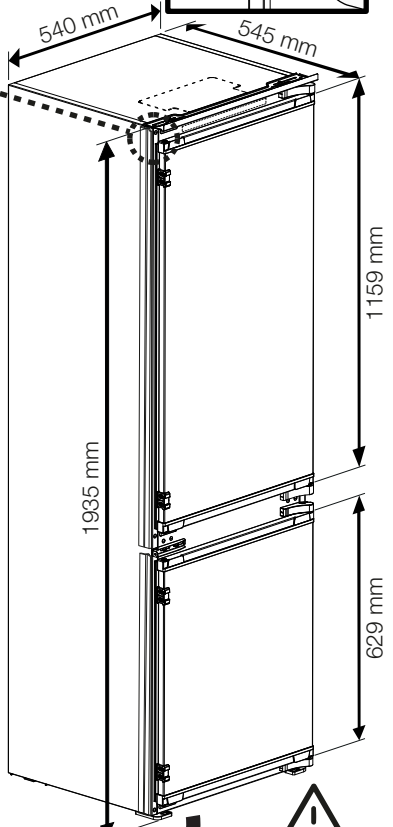

EN Installation instructions
FR Instructions d'installation
DE Hinweise zur Installation
IT Istruzioni di installazione
RO Instrucțiuni de instalare
TR Montaj Talimatları

K54306B (EB_HEB_NEB) - **Sliding**

1

2

- No wooden back wall.
- Pas de panneau arrière en bois.
- Keine Holzrückwand.
- Nessun pannello posteriore in legno.
- Fără panou spate din lemn.
- Ahşap arka panel yok.

min. 200 cm²

min. 200 cm²

5

4*

3*