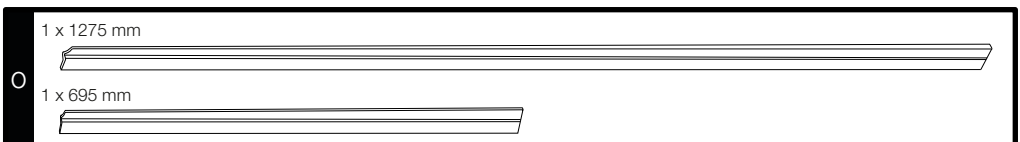

EN Installation instructions
FR Instructions d'installation
DE Hinweise zur Installation
IT Istruzioni di installazione
RO Instrucțiuni de instalare
TR Montaj Talimatları

K54306B (EB_HEB_NEB) - **Sliding**

1

2

- No wooden back wall.
- Pas de panneau arrière en bois.
- Keine Holzrückwand.
- Nessun pannello posteriore in legno.
- Fără panou spate din lemn.
- Ahşap arka panel yok.

min. 200 cm²

min. 200 cm²

5

4*

3*