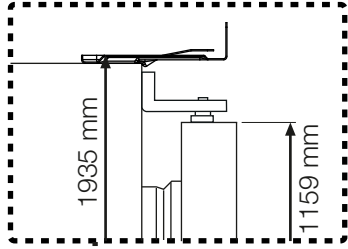

EN Installation instructions
FR Instructions d'installation
DE Hinweise zur Installation
IT Istruzioni di installazione
RO Instrucțiuni de instalare
TR Montaj Talimatları

K54306B (EB_HEB_NEB) - **Sliding**

1

2

- No wooden back wall.
- Pas de panneau arrière en bois.
- Keine Holzrückwand.
- Nessun pannello posteriore in legno.
- Fără panou spate din lemn.
- Ahşap arka panel yok.

min. 200 cm²

min. 200 cm²

5

4*

3*