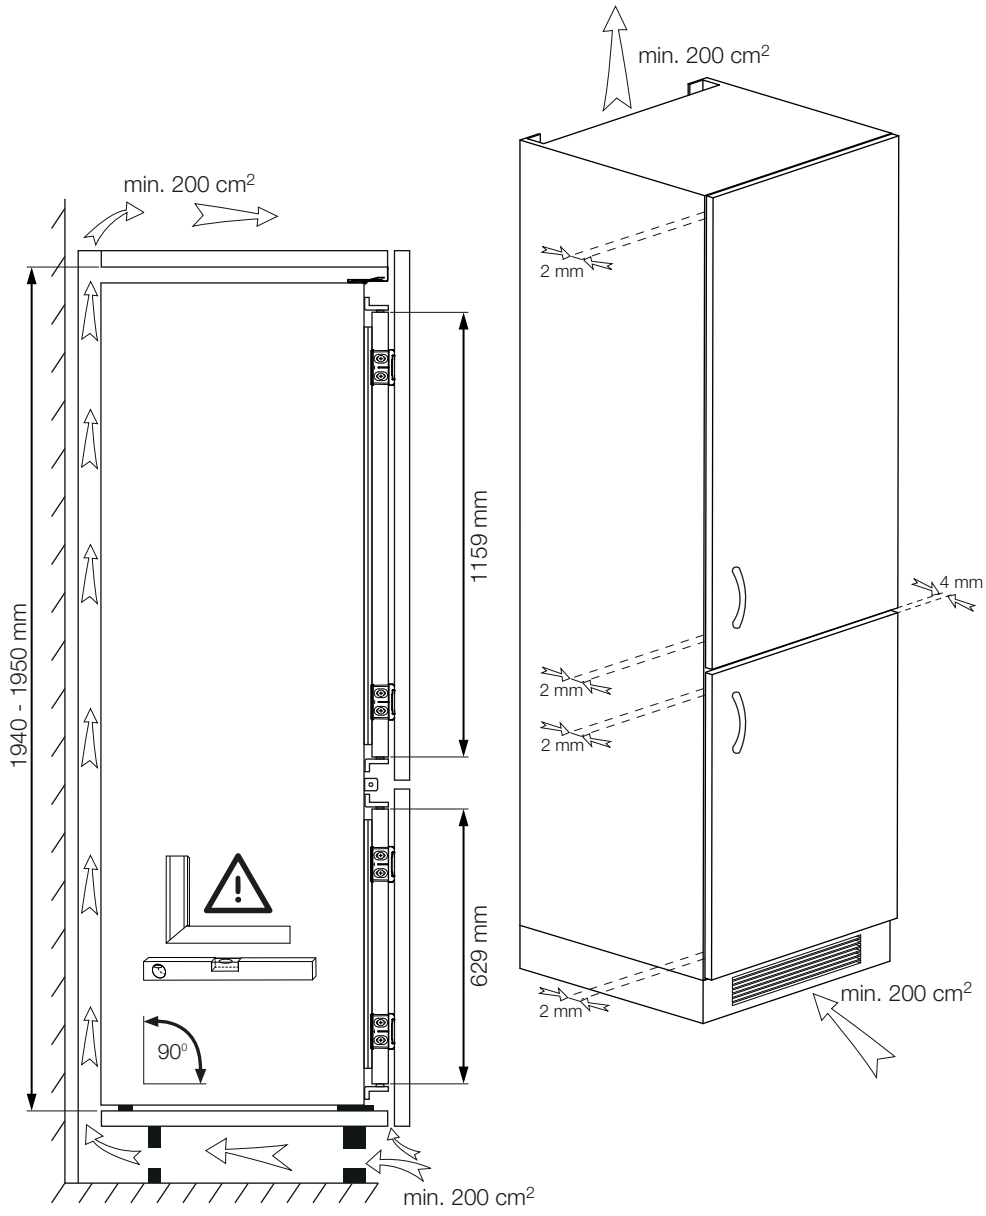

EN Installation instructions
FR Instructions d'installation
DE Hinweise zur Installation
IT Istruzioni di installazione
RO Instrucțiuni de instalare
TR Montaj Talimatları

K54306B (EB_HEB_NEB) - **Sliding**

1

2

- No wooden back wall.
- Pas de panneau arrière en bois.
- Keine Holzrückwand.
- Nessun pannello posteriore in legno.
- Fără panou spate din lemn.
- Ahşap arka panel yok.

min. 200 cm²

min. 200 cm²

5

4*

3*