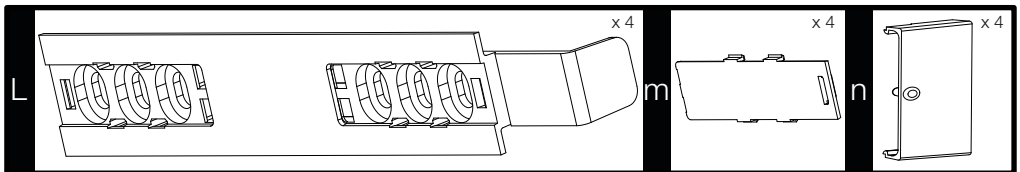

EN Installation instructions
FR Instructions d'installation
DE Hinweise zur Installation
IT Istruzioni di installazione
RO Instrucțiuni de instalare
TR Montaj Talimatları

K54306B (EB_HEB_NEB) - **Sliding**

1

2

- No wooden back wall.
- Pas de panneau arrière en bois.
- Keine Holzrückwand.
- Nessun pannello posteriore in legno.
- Fără panou spate din lemn.
- Ahşap arka panel yok.

min. 200 cm²

min. 200 cm²

5

4*

3*