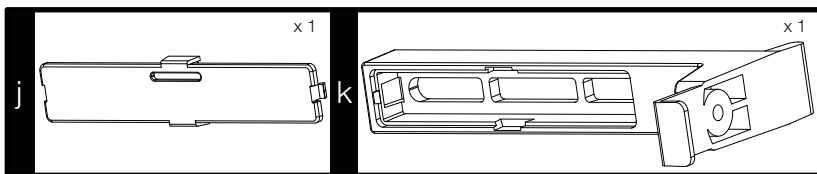

EN Installation instructions
FR Instructions d'installation
DE Hinweise zur Installation
IT Istruzioni di installazione
RO Instrucțiuni de instalare
TR Montaj Talimatları

K54306B (EB_HEB_NEB) - **Sliding**

1

2

- No wooden back wall.
- Pas de panneau arrière en bois.
- Keine Holzrückwand.
- Nessun pannello posteriore in legno.
- Fără panou spate din lemn.
- Ahşap arka panel yok.

min. 200 cm²

min. 200 cm²

5

4*

3*