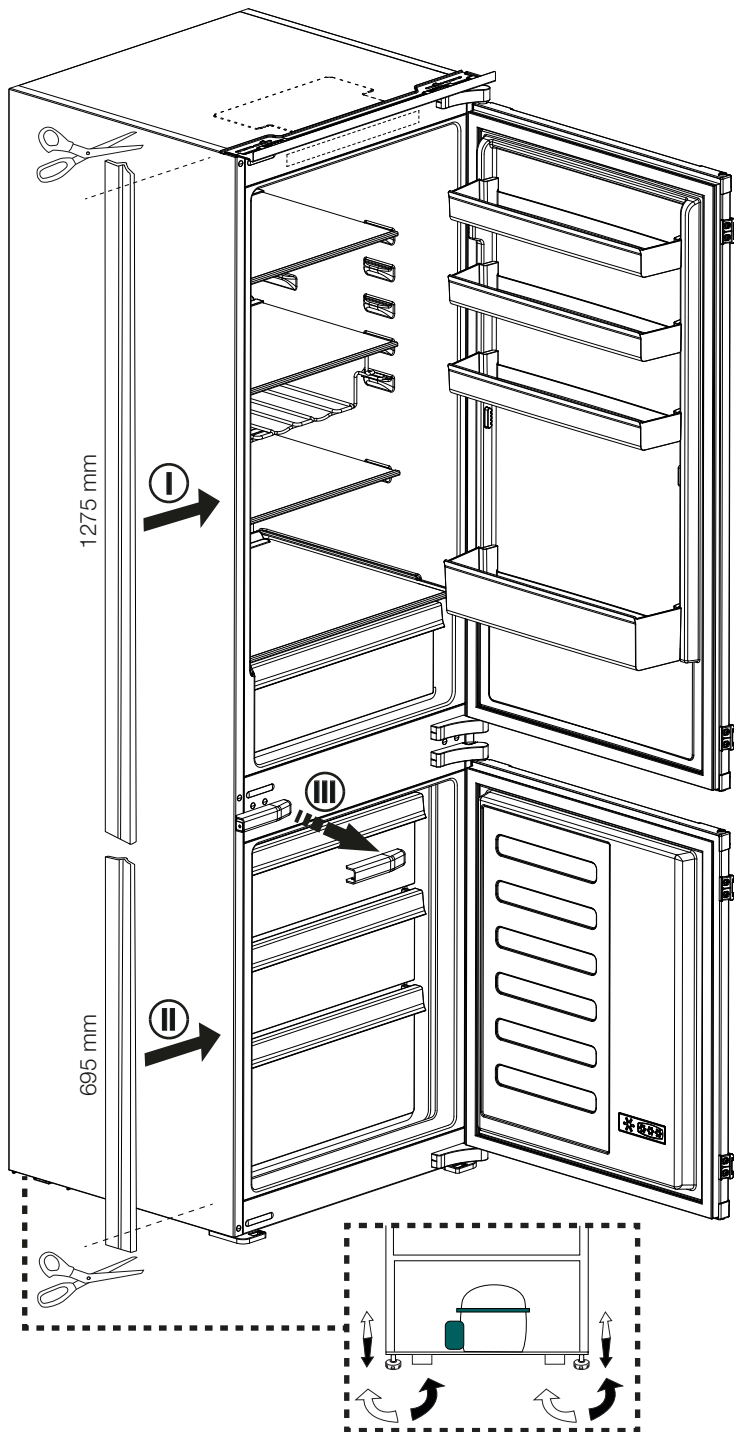

EN Installation instructions
FR Instructions d'installation
DE Hinweise zur Installation
IT Istruzioni di installazione
RO Instrucțiuni de instalare
TR Montaj Talimatları

K54306B (EB_HEB_NEB) - **Sliding**

1

2

- No wooden back wall.
- Pas de panneau arrière en bois.
- Keine Holzrückwand.
- Nessun pannello posteriore in legno.
- Fără panou spate din lemn.
- Ahşap arka panel yok.

min. 200 cm²

min. 200 cm²

5

4*

3*