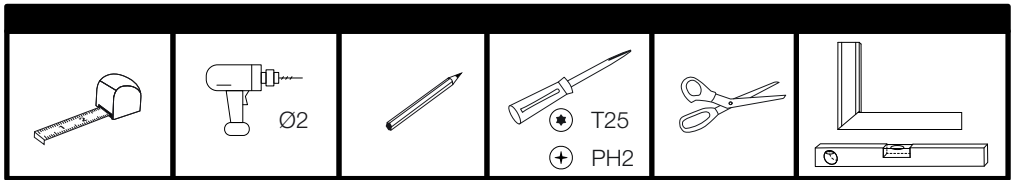

EN Installation instructions
FR Instructions d'installation
DE Hinweise zur Installation
IT Istruzioni di installazione
RO Instrucțiuni de instalare
TR Montaj Talimatları

K54306B (EB_HEB_NEB) - **Sliding**

1

2

- No wooden back wall.
- Pas de panneau arrière en bois.
- Keine Holzrückwand.
- Nessun pannello posteriore in legno.
- Fără panou spate din lemn.
- Ahşap arka panel yok.

min. 200 cm²

min. 200 cm²

5

4*

3*