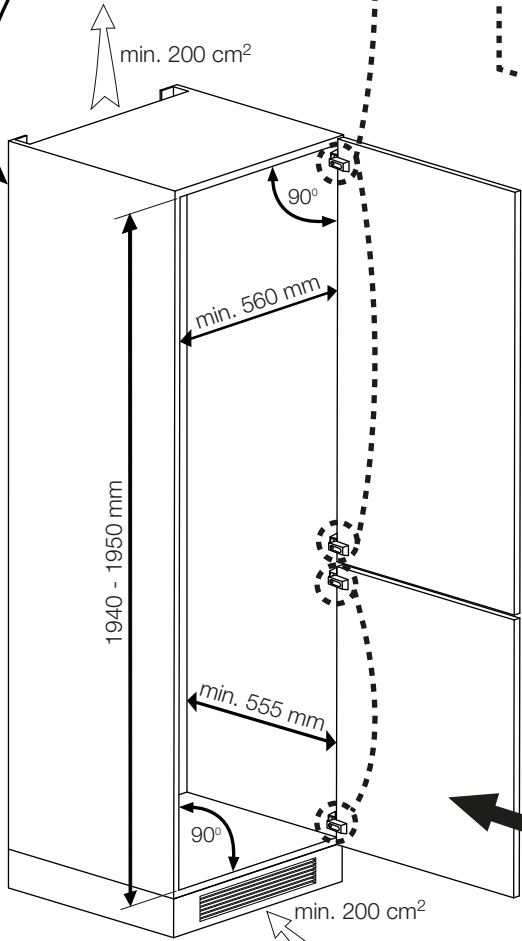

EN Installation instructions
FR Instructions d'installation
DE Hinweise zur Installation
IT Istruzioni di installazione
RO Instrucțiuni de instalare
TR Montaj Talimatları

K54306B (EB_HEB_NEB) - **Sliding**

1

2

- No wooden back wall.
- Pas de panneau arrière en bois.
- Keine Holzrückwand.
- Nessun pannello posteriore in legno.
- Fără panou spate din lemn.
- Ahşap arka panel yok.

min. 200 cm²

min. 200 cm²

5

4*

3*