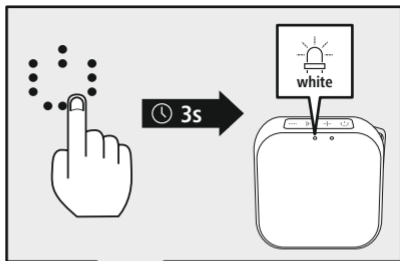

zZz

8min

STAND BY