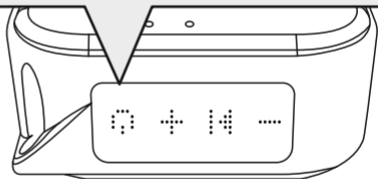

zZz

8min

STAND BY