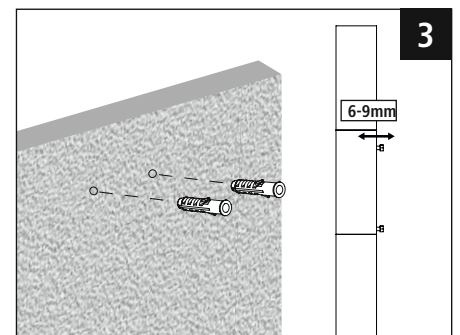

Cable Box "Round", Wall Mounting

Kabelbox "Rund", Wandmontage

Required tools / benötigtes Werkzeug

Installation kit / Montagesatz

M4 x 40 (x2)

(x1)

Ø6 x 30 (x2)

Mounting by Screws / Montage mit Schrauben

Mounting by Tape / Montage mit Klebeband