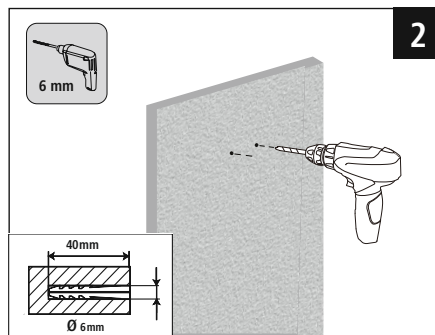

Cable Box "Round", Wall Mounting

Kabelbox "Rund", Wandmontage

Required tools / benötigtes Werkzeug

Installation kit / Montagesatz

M4 x 40 (x2)

(x1)

Ø6 x 30 (x2)

Mounting by Screws / Montage mit Schrauben

Mounting by Tape / Montage mit Klebeband