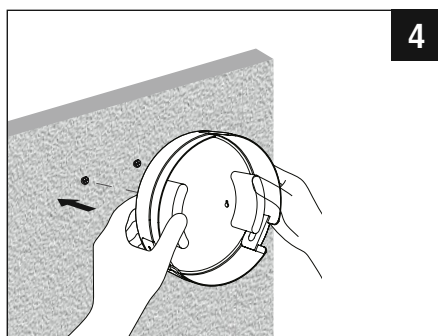

Cable Box "Round", Wall Mounting

Kabelbox "Rund", Wandmontage

Required tools / benötigtes Werkzeug

Installation kit / Montagesatz

M4 x 40 (x2)

(x1)

Ø6 x 30 (x2)

Mounting by Screws / Montage mit Schrauben

Mounting by Tape / Montage mit Klebeband