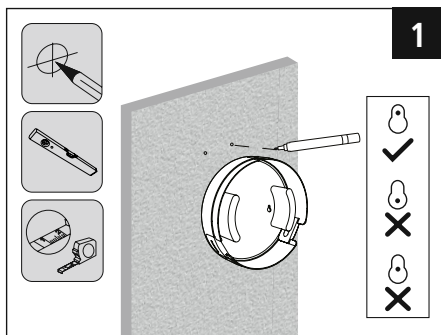

Cable Box "Round", Wall Mounting

Kabelbox "Rund", Wandmontage

Required tools / benötigtes Werkzeug

Installation kit / Montagesatz

M4 x 40 (x2)

(x1)

Ø6 x 30 (x2)

Mounting by Screws / Montage mit Schrauben

Mounting by Tape / Montage mit Klebeband