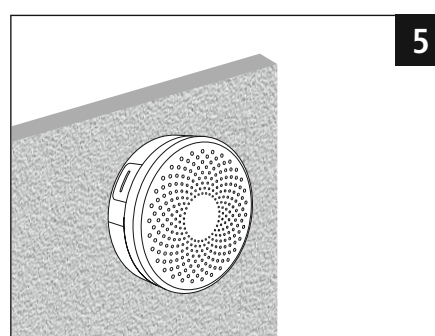

Cable Box "Round", Wall Mounting

Kabelbox "Rund", Wandmontage

Required tools / benötigtes Werkzeug

Installation kit / Montagesatz

M4 x 40 (x2)

(x1)

Ø6 x 30 (x2)

Mounting by Screws / Montage mit Schrauben

Mounting by Tape / Montage mit Klebeband