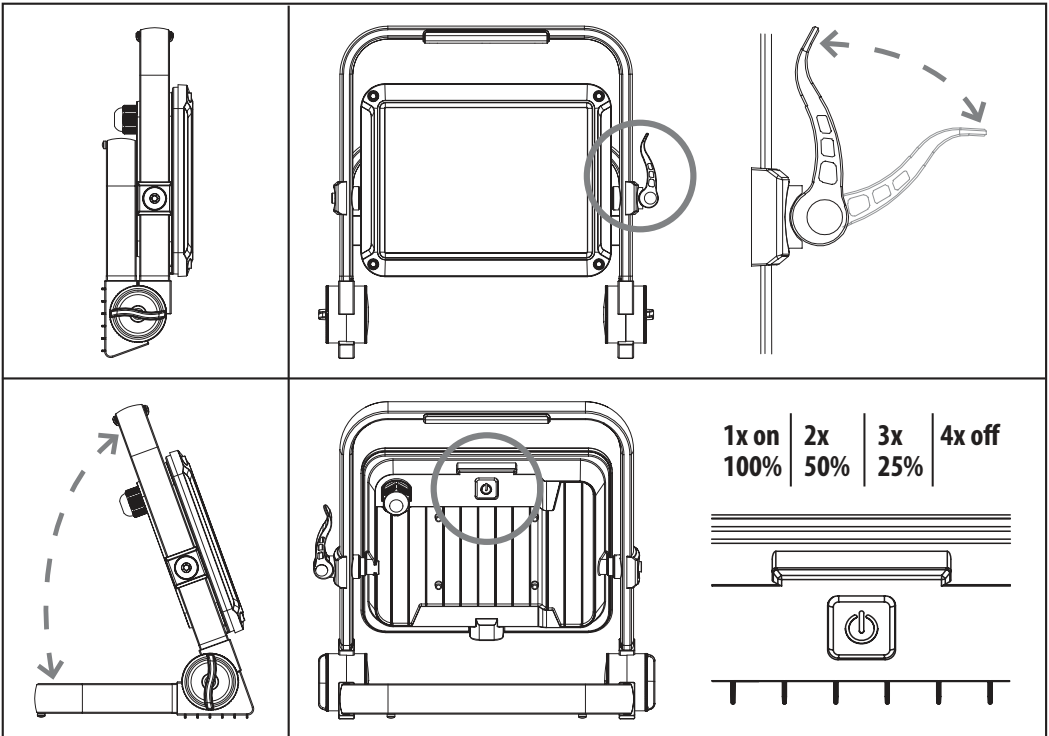

LT Trumpasis vadovas

LV Ātrā rokasgrāmata

RO Ghid de scurtă durată

BG Бързо ръководство

JARO

JARO 1060 M/JARO 3060 M/JARO 3063 M/JARO 4060 M/JARO 4062 M/JARO 4063 M/JARO 7060 M/JARO 7062 M/JARO 7063 M/
JARO 11060 M/JARO 11062 M CH/JARO 14060 M/JARO 14062 M/JARO 14062 M 4K/JARO 20060 M/JARO 20062 M/
JARO 20062 M 4K/JARO 27060 M/JARO 27062 M CH/JARO 27062 M K4/JARO 3060 T/JARO 6060 T/JARO 7060 T/JARO 7063 T