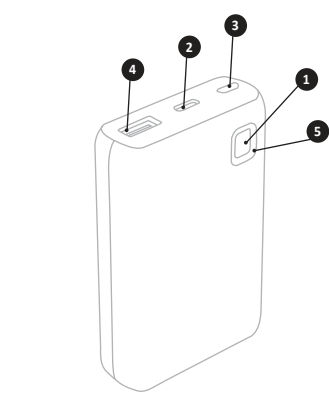

cellularline

POWER BANK ESSENCE TURBO 10000

SV BÄRBAR BATTERILADDADE OM 10 000 MAH

DA BÆRBAR BATTERIPLADER PÅ 10000MAH

NO BÆRBAR BATTERILADER PÅ 10000 MAH

PT CARRGADOR DE BATERIAS PORTÁTIL DE 10000MAH

CS PŘENOSNÁ NABÍVEČKA 10000 MAH

SL PRENOSNI POLNILNIK BATERI 10000MAH

HR PRIJENOSNI PUNJAC BATERIJA OD 10000MAH

BG ПРЕНОСИМО ЗАРЯДНО УСТРОЙСТВО, 10000 MAH

EL ΦΟΡΤΙΣΤΟΣ ΦΟΡΤΙΣΤΗΣ ΜΠΑΤΗΡΙΑΣ 10000ΜΑΗ

RO ÎNCĂRCĂTOR PORTABIL DE 10000MAH

SV	DA
Förpackningens innehåll: PBESENCEPD10000 - Laddkabel - Bruksanvisning	Åskens indhold: PBESENCEPD10000 - Ladekabel - Brugsvvejledning

NO	PT
Innhold i esken: - PBESENCEPD10000 - Ladekabel - Bruksanvisning	Conteúdo da embalagem: - PBESENCEPD10000 - Cabo de recarga - Manual de instruções

CS	SL
Produktbeskrivelse: 1 – Power ON 2 – Entrada USB-C 3 – MicroUSB input 4 – USB-A output 5 – LED 6 – USB-C ladekabel til USB-C	Descrção do produto: 1 – Botão Power ON 2 – Entrada USB-C 3 – Entrada Micro USB 4 – Saída USB-A 5 – LED 6 – Cabo de recarga USB-C para USB-C

OB	HR
Obsah balení: - PBESENCEPD10000 - Nabíjecí kabel - Návod k obsluze	Sadržaj pakiranja: - PBESENCEPD10000 - Kabel za punjenje - Priručnik s uputama

SV	DA
Popis výrobku: 1 – Zapnutí ON 2 – Vstup USB-C 3 – Vstup MicroUSB 4 – Výstup USB-A 5 – Světelná dioda 6 – Nabíjecí kabel USB-C – USB-C	Opis izdelka: 1 – Vkllop 2 – Vhod USB-C 3 – Vhod MicroUSB 4 – Izhod USB-A 5 – LED 6 – Kabel za polnjenje USB-C na USB-C

HR	BG
Sadržaj pakiranja: - PBESENCEPD10000 - Kabel za punjenje - Priručnik s uputama	Опаковката содржа: - PBESENCEPD10000 - Каблу за зареждане - Ручководство с инструкции

SV	DA
Opis proizvoda: 1 – Uključivanje parairanja 2 – Ulaz USB-C 3 – Ulaz Mikro USB 4 – Izlaz USB-A 5 – LED dioda 6 – Kabel za punjenje USB-C na USB-C	Opisane na produktu: 1 – Vključvane na zadržavanenoto (Power ON) 2 – USB-C vhod 3 – Vhod MicroUSB 4 – USB-A port 5 – Svetodioda 6 – Kabel za zadržanje USB-C kým USB-C

EL	RO
Περιεχόμενο της συσκευασίας: - PBESENCEPD10000 - Καλώδιο φόρτισης - Εγχειρίδιο οδηγιών	Continutul cutiei: - PBESENCEPD10000 - Cablul de reîncărcare - Manual de instrucțiuni

SV	DA
Περιγραφή προϊόντος: 1 – Power ON 2 – Είσοδος USB-C 3 – Είσοδος MicroUSB 4 – Είσοδος USB-A 5 – LED 6 – Καλώδιο φόρτισης USB-C σε USB-C	Descrierea produsului: 1 – Pornire 2 – Intrare USB-C 3 – Intrare MicroUSB 4 – Iesire USB-A 5 – LED 6 – Cablu de reîncărcare de la USB-C la USB-C

ANVÄNDNING AV PBESENCEPD10000
Anslut den medföljande kabeln till enheten som ska laddas via USB-C-porten eller USB-A-porten på PBESENCE och sätt i kontakten i enhedets uttag. Om laddningen inte aktiveras automatiskt, tryck på knappen Power On. Batteriets laddningsstatus visas på enhetens skärm.

TEKNIŠKA SPECIFIKATIONER
Kapacitet: 5 000/10 000/20 000 mAh – 37Wh
Input (microUSB): DC 5V,2A
Input (USB-C): DC 5V/2.4A, 9V/2A, 12V/1.5A
Output (USB-A): DC 5V/3A, 9V/2A, 12V/1.5A
Output (USB-C): DC 5V/3A, 9V/2.22A, 12V/1.67A
Output (USB-A+USB-C): DC 5V/3A/15W
Max utseffekt: 20W
Mått: 98 x 62 x 26 mm (LxBxH)
Vikt: 225g

DA - OPLADNING AF PBESENCEPD10000
For at kontrollere opladningen af PBESENCEPD10000 trykkes på tænd-knappen. Tændingen af dioderne viser batteriets ladestatus. PBESENCEPD10000 oplades ved at tilslutte det medfølgende kabel til USB-C-porten eller ved at bruge et MicroUSB-kabel ved at tilslutte det til MicroUSB-porten.