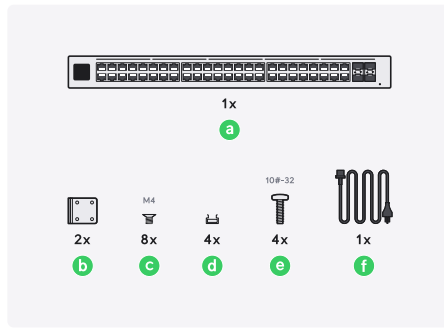

Professional Max 48 PoE

1

2

3

4

5

6

7