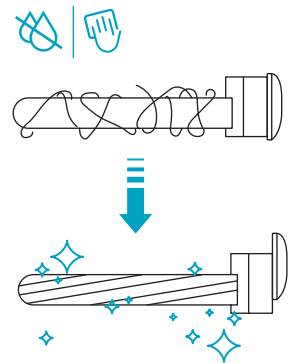

Carpet

Hard Floor

					
<b>ASKW5</b>	<b>AKIT23</b>	<b>AKIT22</b>	<b>AZE167</b>	<b>AZE155</b>	<b>AZE149</b>
900 923 613 <b>Yearly performance Kit</b>	900 923 392 <b>Home and car kit</b>	900 923 360 <b>Duster kit</b>	900 923 615 <b>Battery 4.0 Ah / 57 Wh</b>	900 923 388 <b>PetPro+</b>	900 923 389 <b>BedProPower+</b>
					
<b>AZE168</b>	<b>AZE158</b>	<b>AZE159</b>	<b>AZE146</b>	<b>AZE166</b>	
900 923 616 <b>PowerPro mop nozzle</b>	900 923 441 <b>Standard pads</b>	900 923 443 <b>Delicate pads</b>	900 923 362 <b>Duster</b>	900 923 614 <b>PowerPro hard floor nozzle</b>	