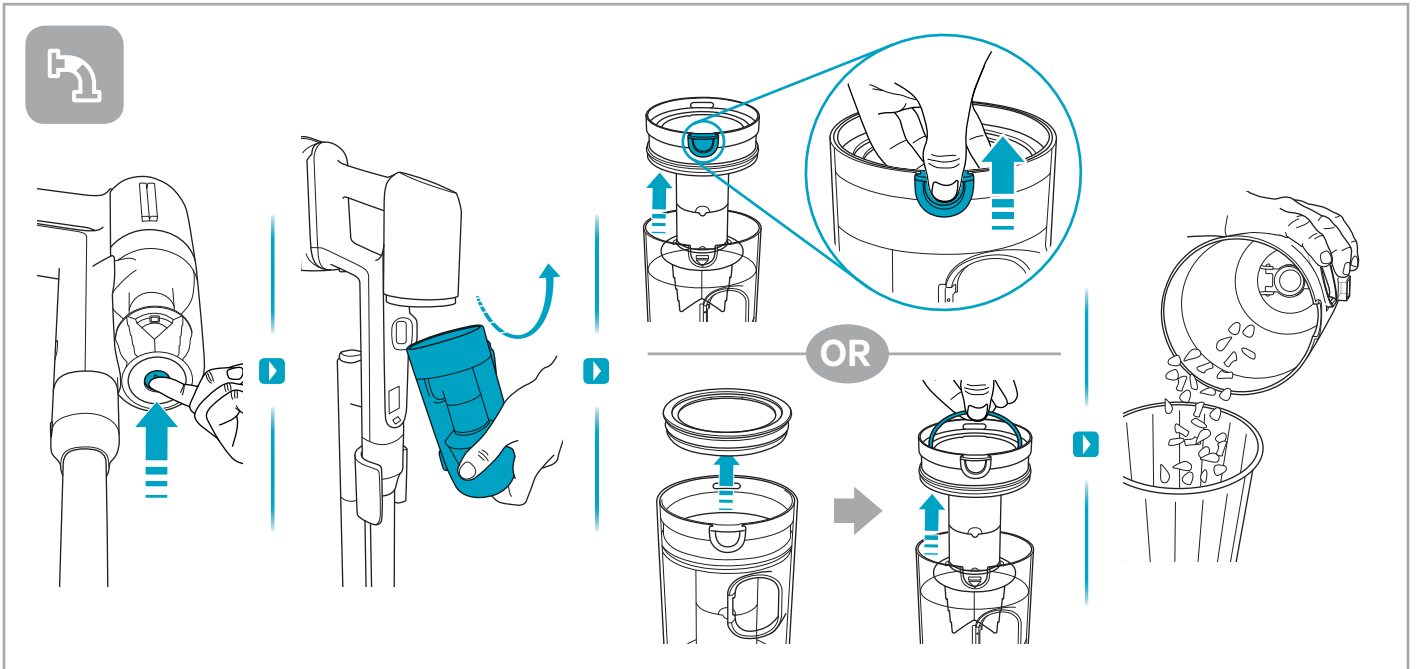

Carpet

Hard Floor

					
<b>ASKW5</b>	<b>AKIT23</b>	<b>AKIT22</b>	<b>AZE167</b>	<b>AZE155</b>	<b>AZE149</b>
900 923 613 <b>Yearly performance Kit</b>	900 923 392 <b>Home and car kit</b>	900 923 360 <b>Duster kit</b>	900 923 615 <b>Battery 4.0 Ah / 57 Wh</b>	900 923 388 <b>PetPro+</b>	900 923 389 <b>BedProPower+</b>
					
<b>AZE168</b>	<b>AZE158</b>	<b>AZE159</b>	<b>AZE146</b>	<b>AZE166</b>	
900 923 616 <b>PowerPro mop nozzle</b>	900 923 441 <b>Standard pads</b>	900 923 443 <b>Delicate pads</b>	900 923 362 <b>Duster</b>	900 923 614 <b>PowerPro hard floor nozzle</b>	