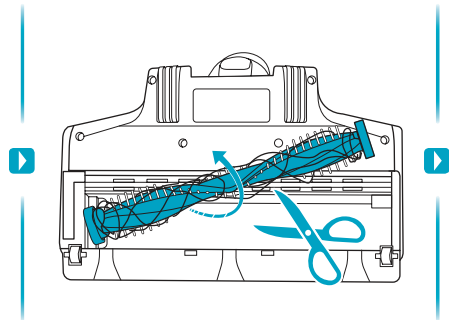

Carpet

Hard Floor

					
<b>ASKW5</b>	<b>AKIT23</b>	<b>AKIT22</b>	<b>AZE167</b>	<b>AZE155</b>	<b>AZE149</b>
900 923 613 <b>Yearly performance Kit</b>	900 923 392 <b>Home and car kit</b>	900 923 360 <b>Duster kit</b>	900 923 615 <b>Battery 4.0 Ah / 57 Wh</b>	900 923 388 <b>PetPro+</b>	900 923 389 <b>BedProPower+</b>
					
<b>AZE168</b>	<b>AZE158</b>	<b>AZE159</b>	<b>AZE146</b>	<b>AZE166</b>	
900 923 616 <b>PowerPro mop nozzle</b>	900 923 441 <b>Standard pads</b>	900 923 443 <b>Delicate pads</b>	900 923 362 <b>Duster</b>	900 923 614 <b>PowerPro hard floor nozzle</b>	