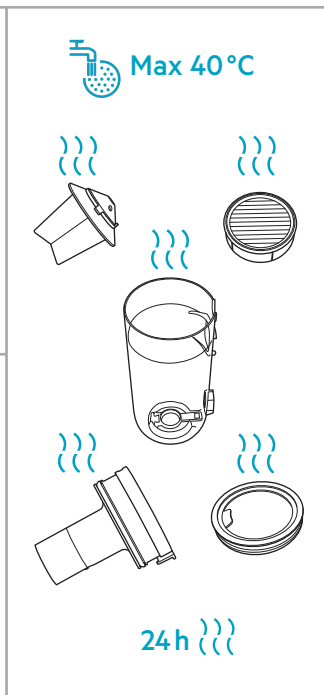

Carpet

Hard Floor

					
<b>ASKW5</b>	<b>AKIT23</b>	<b>AKIT22</b>	<b>AZE167</b>	<b>AZE155</b>	<b>AZE149</b>
900 923 613 <b>Yearly performance Kit</b>	900 923 392 <b>Home and car kit</b>	900 923 360 <b>Duster kit</b>	900 923 615 <b>Battery 4.0 Ah / 57 Wh</b>	900 923 388 <b>PetPro+</b>	900 923 389 <b>BedProPower+</b>
					
<b>AZE168</b>	<b>AZE158</b>	<b>AZE159</b>	<b>AZE146</b>	<b>AZE166</b>	
900 923 616 <b>PowerPro mop nozzle</b>	900 923 441 <b>Standard pads</b>	900 923 443 <b>Delicate pads</b>	900 923 362 <b>Duster</b>	900 923 614 <b>PowerPro hard floor nozzle</b>	