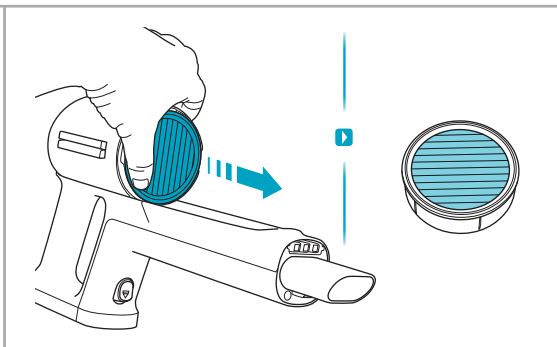

Carpet

Hard Floor

					
<b>ASKW5</b>	<b>AKIT23</b>	<b>AKIT22</b>	<b>AZE167</b>	<b>AZE155</b>	<b>AZE149</b>
900 923 613 <b>Yearly performance Kit</b>	900 923 392 <b>Home and car kit</b>	900 923 360 <b>Duster kit</b>	900 923 615 <b>Battery 4.0 Ah / 57 Wh</b>	900 923 388 <b>PetPro+</b>	900 923 389 <b>BedProPower+</b>
					
<b>AZE168</b>	<b>AZE158</b>	<b>AZE159</b>	<b>AZE146</b>	<b>AZE166</b>	
900 923 616 <b>PowerPro mop nozzle</b>	900 923 441 <b>Standard pads</b>	900 923 443 <b>Delicate pads</b>	900 923 362 <b>Duster</b>	900 923 614 <b>PowerPro hard floor nozzle</b>	