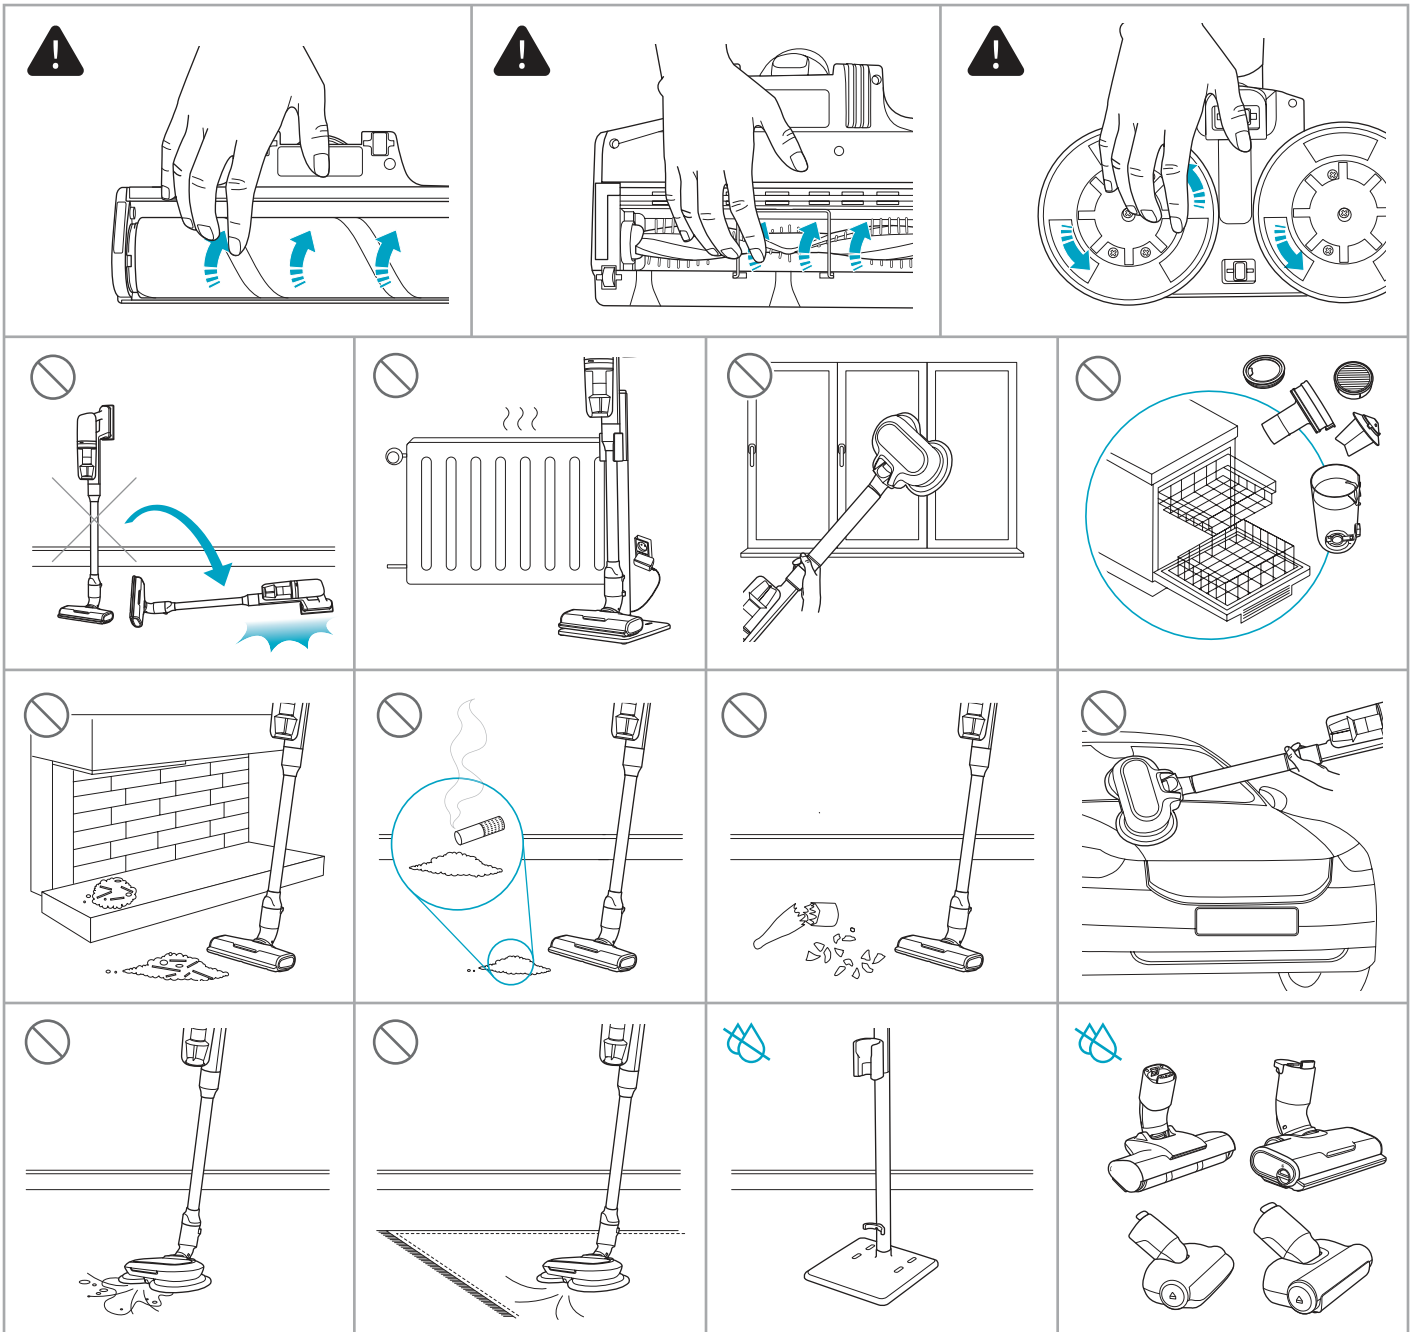

Carpet

Hard Floor

					
<b>ASKW5</b>	<b>AKIT23</b>	<b>AKIT22</b>	<b>AZE167</b>	<b>AZE155</b>	<b>AZE149</b>
900 923 613 <b>Yearly performance Kit</b>	900 923 392 <b>Home and car kit</b>	900 923 360 <b>Duster kit</b>	900 923 615 <b>Battery 4.0 Ah / 57 Wh</b>	900 923 388 <b>PetPro+</b>	900 923 389 <b>BedProPower+</b>
					
<b>AZE168</b>	<b>AZE158</b>	<b>AZE159</b>	<b>AZE146</b>	<b>AZE166</b>	
900 923 616 <b>PowerPro mop nozzle</b>	900 923 441 <b>Standard pads</b>	900 923 443 <b>Delicate pads</b>	900 923 362 <b>Duster</b>	900 923 614 <b>PowerPro hard floor nozzle</b>	