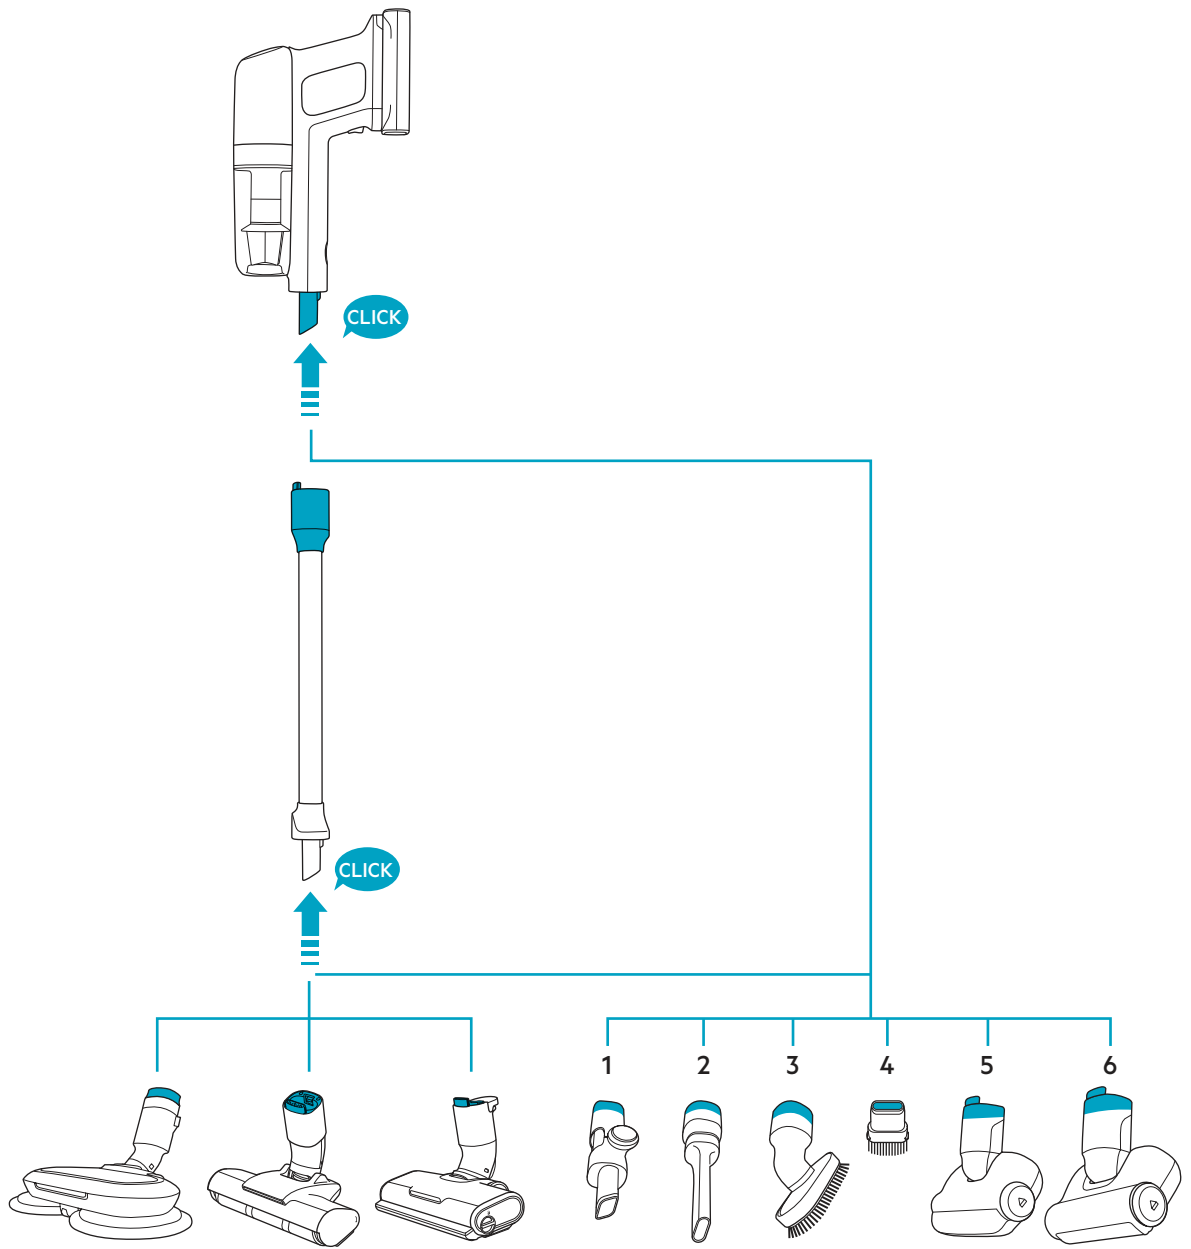

Carpet

Hard Floor

					
<b>ASKW5</b>	<b>AKIT23</b>	<b>AKIT22</b>	<b>AZE167</b>	<b>AZE155</b>	<b>AZE149</b>
900 923 613 <b>Yearly performance Kit</b>	900 923 392 <b>Home and car kit</b>	900 923 360 <b>Duster kit</b>	900 923 615 <b>Battery 4.0 Ah / 57 Wh</b>	900 923 388 <b>PetPro+</b>	900 923 389 <b>BedProPower+</b>
					
<b>AZE168</b>	<b>AZE158</b>	<b>AZE159</b>	<b>AZE146</b>	<b>AZE166</b>	
900 923 616 <b>PowerPro mop nozzle</b>	900 923 441 <b>Standard pads</b>	900 923 443 <b>Delicate pads</b>	900 923 362 <b>Duster</b>	900 923 614 <b>PowerPro hard floor nozzle</b>	