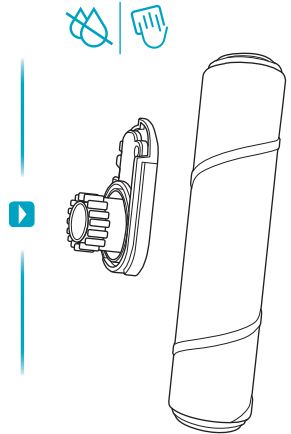

Carpet

Hard Floor

					
<b>ASKW5</b>	<b>AKIT23</b>	<b>AKIT22</b>	<b>AZE167</b>	<b>AZE155</b>	<b>AZE149</b>
900 923 613 <b>Yearly performance Kit</b>	900 923 392 <b>Home and car kit</b>	900 923 360 <b>Duster kit</b>	900 923 615 <b>Battery 4.0 Ah / 57 Wh</b>	900 923 388 <b>PetPro+</b>	900 923 389 <b>BedProPower+</b>
					
<b>AZE168</b>	<b>AZE158</b>	<b>AZE159</b>	<b>AZE146</b>	<b>AZE166</b>	
900 923 616 <b>PowerPro mop nozzle</b>	900 923 441 <b>Standard pads</b>	900 923 443 <b>Delicate pads</b>	900 923 362 <b>Duster</b>	900 923 614 <b>PowerPro hard floor nozzle</b>	