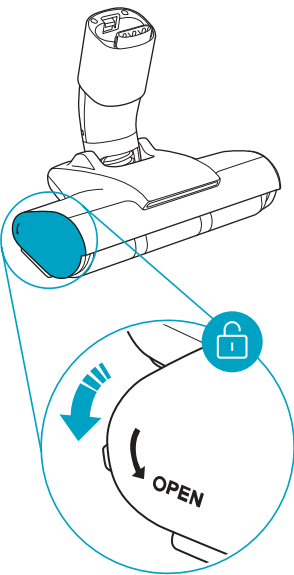

Carpet

Hard Floor

					
<b>ASKW5</b>	<b>AKIT23</b>	<b>AKIT22</b>	<b>AZE167</b>	<b>AZE155</b>	<b>AZE149</b>
900 923 613 <b>Yearly performance Kit</b>	900 923 392 <b>Home and car kit</b>	900 923 360 <b>Duster kit</b>	900 923 615 <b>Battery 4.0 Ah / 57 Wh</b>	900 923 388 <b>PetPro+</b>	900 923 389 <b>BedProPower+</b>
					
<b>AZE168</b>	<b>AZE158</b>	<b>AZE159</b>	<b>AZE146</b>	<b>AZE166</b>	
900 923 616 <b>PowerPro mop nozzle</b>	900 923 441 <b>Standard pads</b>	900 923 443 <b>Delicate pads</b>	900 923 362 <b>Duster</b>	900 923 614 <b>PowerPro hard floor nozzle</b>	