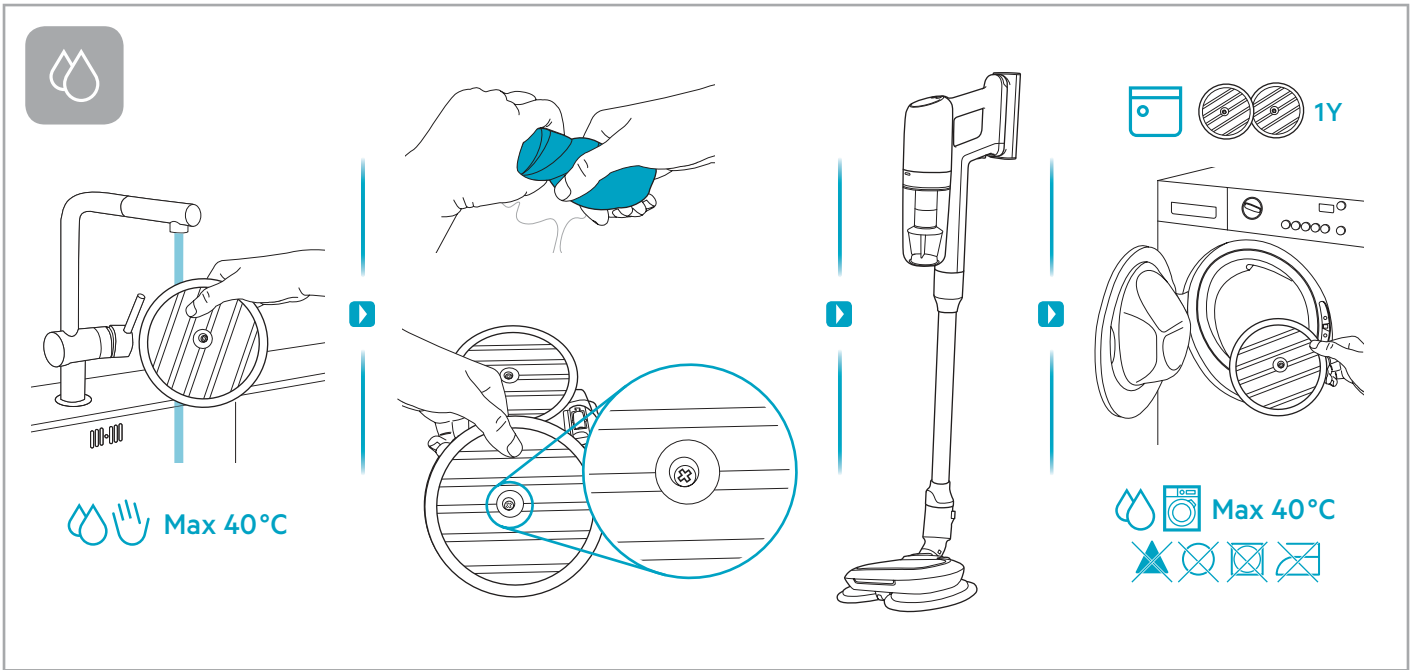

Carpet

Hard Floor

					
<b>ASKW5</b>	<b>AKIT23</b>	<b>AKIT22</b>	<b>AZE167</b>	<b>AZE155</b>	<b>AZE149</b>
900 923 613 <b>Yearly performance Kit</b>	900 923 392 <b>Home and car kit</b>	900 923 360 <b>Duster kit</b>	900 923 615 <b>Battery 4.0 Ah / 57 Wh</b>	900 923 388 <b>PetPro+</b>	900 923 389 <b>BedProPower+</b>
					
<b>AZE168</b>	<b>AZE158</b>	<b>AZE159</b>	<b>AZE146</b>	<b>AZE166</b>	
900 923 616 <b>PowerPro mop nozzle</b>	900 923 441 <b>Standard pads</b>	900 923 443 <b>Delicate pads</b>	900 923 362 <b>Duster</b>	900 923 614 <b>PowerPro hard floor nozzle</b>	