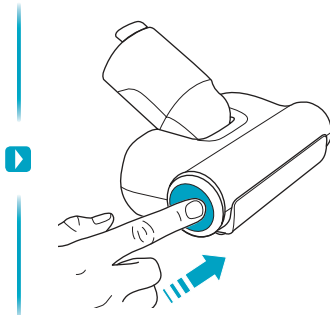

Carpet

Hard Floor

					
<b>ASKW5</b>	<b>AKIT23</b>	<b>AKIT22</b>	<b>AZE167</b>	<b>AZE155</b>	<b>AZE149</b>
900 923 613 <b>Yearly performance Kit</b>	900 923 392 <b>Home and car kit</b>	900 923 360 <b>Duster kit</b>	900 923 615 <b>Battery 4.0 Ah / 57 Wh</b>	900 923 388 <b>PetPro+</b>	900 923 389 <b>BedProPower+</b>
					
<b>AZE168</b>	<b>AZE158</b>	<b>AZE159</b>	<b>AZE146</b>	<b>AZE166</b>	
900 923 616 <b>PowerPro mop nozzle</b>	900 923 441 <b>Standard pads</b>	900 923 443 <b>Delicate pads</b>	900 923 362 <b>Duster</b>	900 923 614 <b>PowerPro hard floor nozzle</b>	