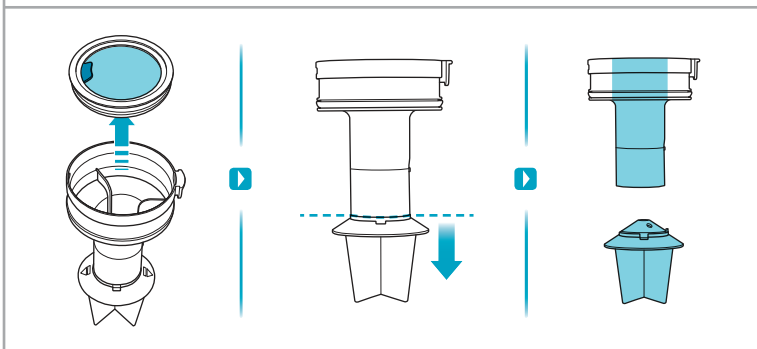

Carpet

Hard Floor

					
<b>ASKW5</b>	<b>AKIT23</b>	<b>AKIT22</b>	<b>AZE167</b>	<b>AZE155</b>	<b>AZE149</b>
900 923 613 <b>Yearly performance Kit</b>	900 923 392 <b>Home and car kit</b>	900 923 360 <b>Duster kit</b>	900 923 615 <b>Battery 4.0 Ah / 57 Wh</b>	900 923 388 <b>PetPro+</b>	900 923 389 <b>BedProPower+</b>
					
<b>AZE168</b>	<b>AZE158</b>	<b>AZE159</b>	<b>AZE146</b>	<b>AZE166</b>	
900 923 616 <b>PowerPro mop nozzle</b>	900 923 441 <b>Standard pads</b>	900 923 443 <b>Delicate pads</b>	900 923 362 <b>Duster</b>	900 923 614 <b>PowerPro hard floor nozzle</b>	