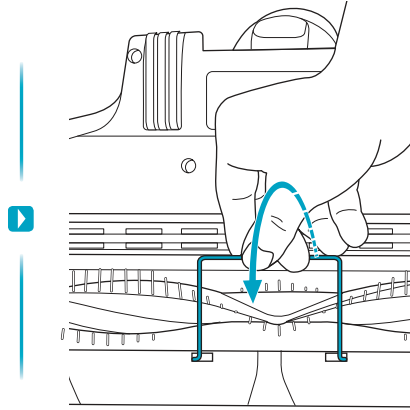

Carpet

Hard Floor

					
<b>ASKW5</b>	<b>AKIT23</b>	<b>AKIT22</b>	<b>AZE167</b>	<b>AZE155</b>	<b>AZE149</b>
900 923 613 <b>Yearly performance Kit</b>	900 923 392 <b>Home and car kit</b>	900 923 360 <b>Duster kit</b>	900 923 615 <b>Battery 4.0 Ah / 57 Wh</b>	900 923 388 <b>PetPro+</b>	900 923 389 <b>BedProPower+</b>
					
<b>AZE168</b>	<b>AZE158</b>	<b>AZE159</b>	<b>AZE146</b>	<b>AZE166</b>	
900 923 616 <b>PowerPro mop nozzle</b>	900 923 441 <b>Standard pads</b>	900 923 443 <b>Delicate pads</b>	900 923 362 <b>Duster</b>	900 923 614 <b>PowerPro hard floor nozzle</b>	