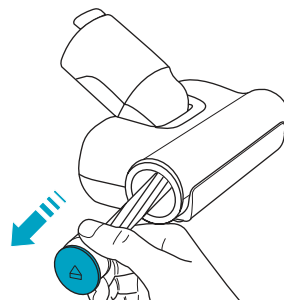

Carpet

Hard Floor

					
<b>ASKW5</b>	<b>AKIT23</b>	<b>AKIT22</b>	<b>AZE167</b>	<b>AZE155</b>	<b>AZE149</b>
900 923 613 <b>Yearly performance Kit</b>	900 923 392 <b>Home and car kit</b>	900 923 360 <b>Duster kit</b>	900 923 615 <b>Battery 4.0 Ah / 57 Wh</b>	900 923 388 <b>PetPro+</b>	900 923 389 <b>BedProPower+</b>
					
<b>AZE168</b>	<b>AZE158</b>	<b>AZE159</b>	<b>AZE146</b>	<b>AZE166</b>	
900 923 616 <b>PowerPro mop nozzle</b>	900 923 441 <b>Standard pads</b>	900 923 443 <b>Delicate pads</b>	900 923 362 <b>Duster</b>	900 923 614 <b>PowerPro hard floor nozzle</b>	