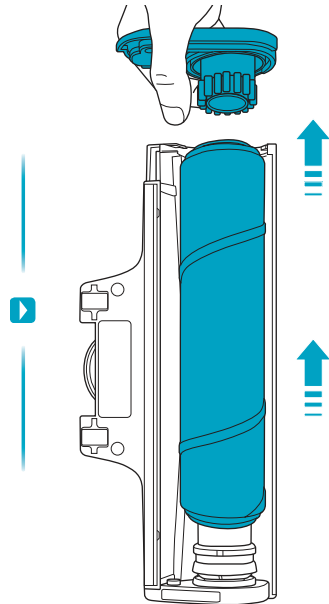

Carpet

Hard Floor

					
<b>ASKW5</b>	<b>AKIT23</b>	<b>AKIT22</b>	<b>AZE167</b>	<b>AZE155</b>	<b>AZE149</b>
900 923 613 <b>Yearly performance Kit</b>	900 923 392 <b>Home and car kit</b>	900 923 360 <b>Duster kit</b>	900 923 615 <b>Battery 4.0 Ah / 57 Wh</b>	900 923 388 <b>PetPro+</b>	900 923 389 <b>BedProPower+</b>
					
<b>AZE168</b>	<b>AZE158</b>	<b>AZE159</b>	<b>AZE146</b>	<b>AZE166</b>	
900 923 616 <b>PowerPro mop nozzle</b>	900 923 441 <b>Standard pads</b>	900 923 443 <b>Delicate pads</b>	900 923 362 <b>Duster</b>	900 923 614 <b>PowerPro hard floor nozzle</b>	