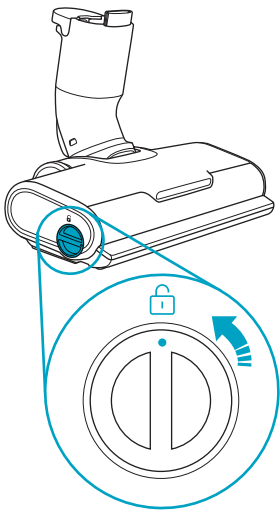

Carpet

Hard Floor

					
<b>ASKW5</b>	<b>AKIT23</b>	<b>AKIT22</b>	<b>AZE167</b>	<b>AZE155</b>	<b>AZE149</b>
900 923 613 <b>Yearly performance Kit</b>	900 923 392 <b>Home and car kit</b>	900 923 360 <b>Duster kit</b>	900 923 615 <b>Battery 4.0 Ah / 57 Wh</b>	900 923 388 <b>PetPro+</b>	900 923 389 <b>BedProPower+</b>
					
<b>AZE168</b>	<b>AZE158</b>	<b>AZE159</b>	<b>AZE146</b>	<b>AZE166</b>	
900 923 616 <b>PowerPro mop nozzle</b>	900 923 441 <b>Standard pads</b>	900 923 443 <b>Delicate pads</b>	900 923 362 <b>Duster</b>	900 923 614 <b>PowerPro hard floor nozzle</b>	