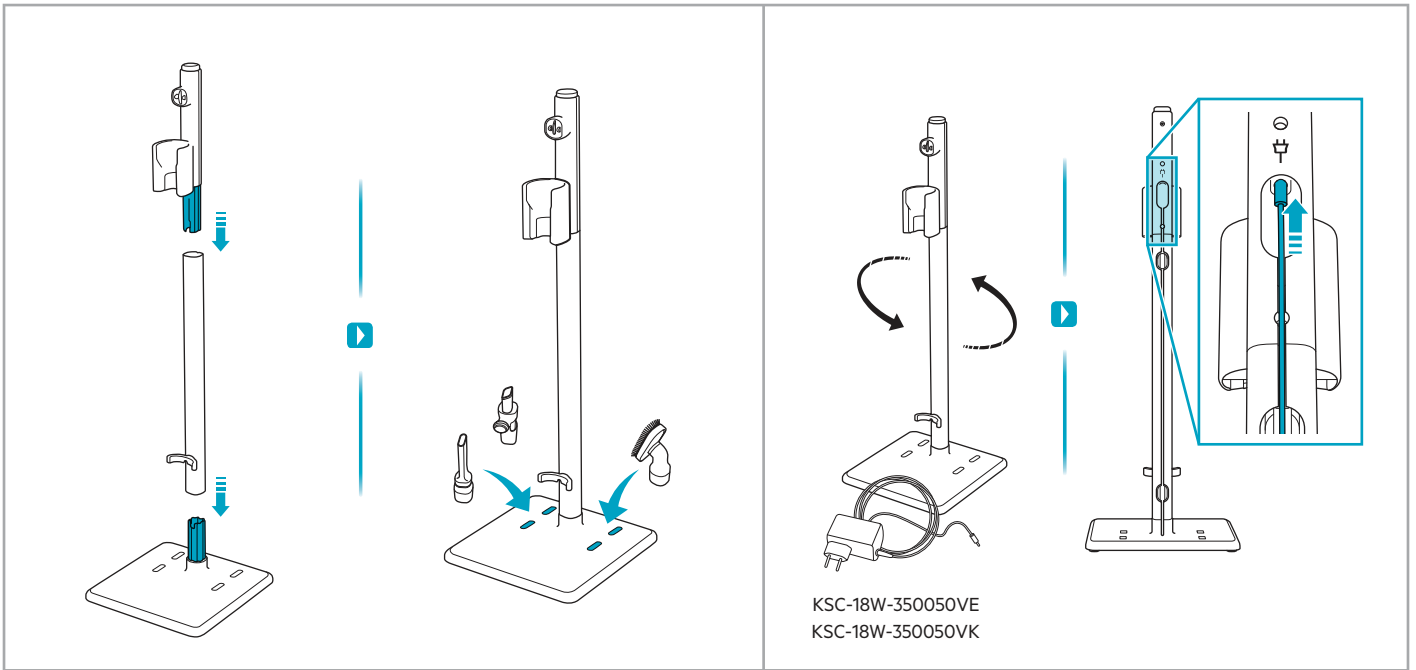

Carpet

Hard Floor

					
<b>ASKW5</b>	<b>AKIT23</b>	<b>AKIT22</b>	<b>AZE167</b>	<b>AZE155</b>	<b>AZE149</b>
900 923 613 <b>Yearly performance Kit</b>	900 923 392 <b>Home and car kit</b>	900 923 360 <b>Duster kit</b>	900 923 615 <b>Battery 4.0 Ah / 57 Wh</b>	900 923 388 <b>PetPro+</b>	900 923 389 <b>BedProPower+</b>
					
<b>AZE168</b>	<b>AZE158</b>	<b>AZE159</b>	<b>AZE146</b>	<b>AZE166</b>	
900 923 616 <b>PowerPro mop nozzle</b>	900 923 441 <b>Standard pads</b>	900 923 443 <b>Delicate pads</b>	900 923 362 <b>Duster</b>	900 923 614 <b>PowerPro hard floor nozzle</b>	