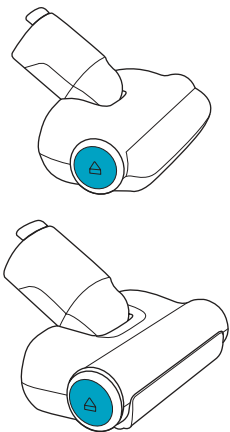

Carpet

Hard Floor

					
<b>ASKW5</b>	<b>AKIT23</b>	<b>AKIT22</b>	<b>AZE167</b>	<b>AZE155</b>	<b>AZE149</b>
900 923 613 <b>Yearly performance Kit</b>	900 923 392 <b>Home and car kit</b>	900 923 360 <b>Duster kit</b>	900 923 615 <b>Battery 4.0 Ah / 57 Wh</b>	900 923 388 <b>PetPro+</b>	900 923 389 <b>BedProPower+</b>
					
<b>AZE168</b>	<b>AZE158</b>	<b>AZE159</b>	<b>AZE146</b>	<b>AZE166</b>	
900 923 616 <b>PowerPro mop nozzle</b>	900 923 441 <b>Standard pads</b>	900 923 443 <b>Delicate pads</b>	900 923 362 <b>Duster</b>	900 923 614 <b>PowerPro hard floor nozzle</b>	