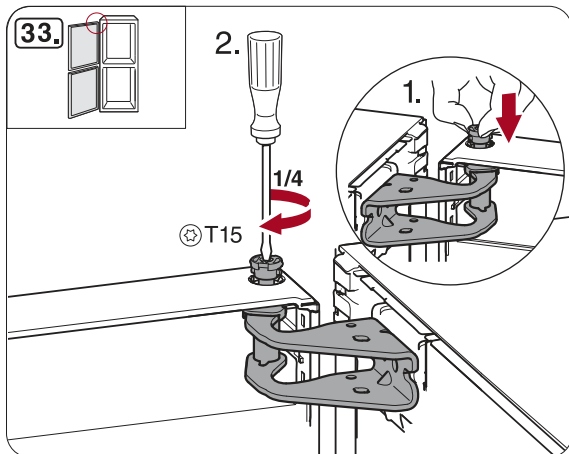

30.

2.

31.

32.

**B****B1****B2****B3****B4**

Miele & Cie. KG  
Carl-Miele-Straße 29  
33332 Gütersloh  
Germany  
Tel.: +49 5241 89-0  
Internet: [www.miele.com](http://www.miele.com)