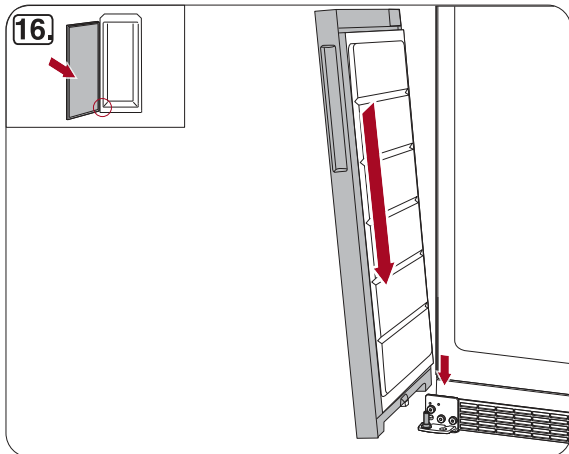

T20
T15
T25

SW23

Miele & Cie. KG
Carl-Miele-Straße 29
33332 Gütersloh
Germany
Tel.: +49 5241 89-0
Fax: +49 5241 89-2090
Internet: www.miele.com