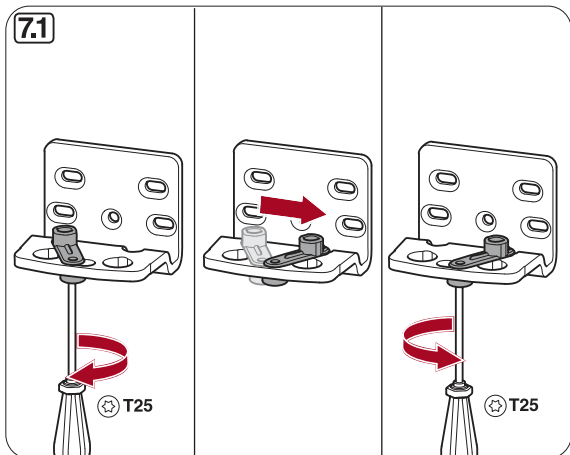

T20
T15
T25

SW23

Miele & Cie. KG
Carl-Miele-Straße 29
33332 Gütersloh
Germany
Tel.: +49 5241 89-0
Fax: +49 5241 89-2090
Internet: www.miele.com