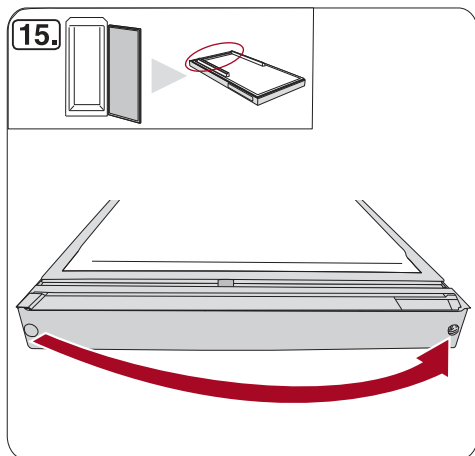

T20
T15
T25

SW23

Miele & Cie. KG
Carl-Miele-Straße 29
33332 Gütersloh
Germany
Tel.: +49 5241 89-0
Fax: +49 5241 89-2090
Internet: www.miele.com