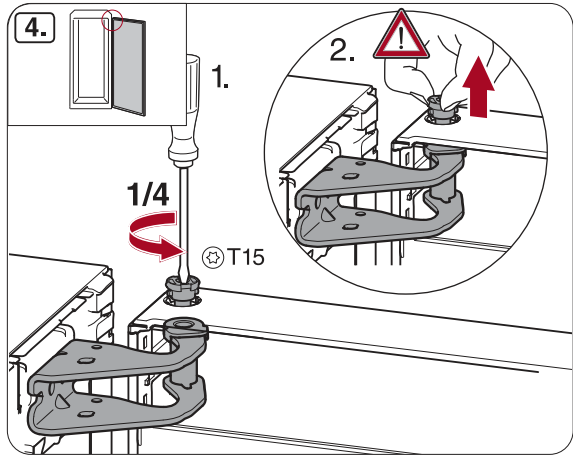

T20
T15
T25

SW23

Miele & Cie. KG
Carl-Miele-Straße 29
33332 Gütersloh
Germany
Tel.: +49 5241 89-0
Fax: +49 5241 89-2090
Internet: www.miele.com