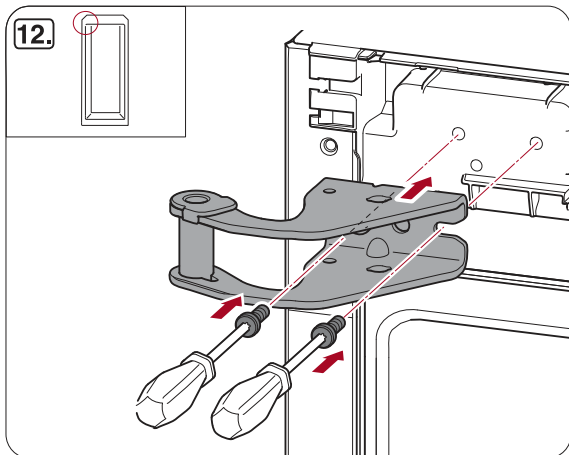

T20
T15
T25

SW23

Miele & Cie. KG
Carl-Miele-Straße 29
33332 Gütersloh
Germany
Tel.: +49 5241 89-0
Fax: +49 5241 89-2090
Internet: www.miele.com