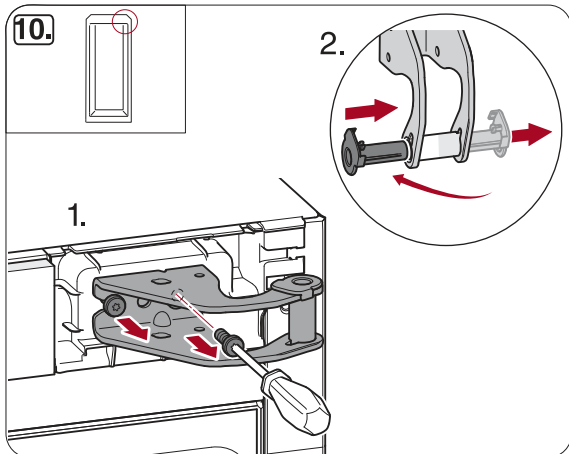

T20
T15
T25

SW23

Miele & Cie. KG
Carl-Miele-Straße 29
33332 Gütersloh
Germany
Tel.: +49 5241 89-0
Fax: +49 5241 89-2090
Internet: www.miele.com