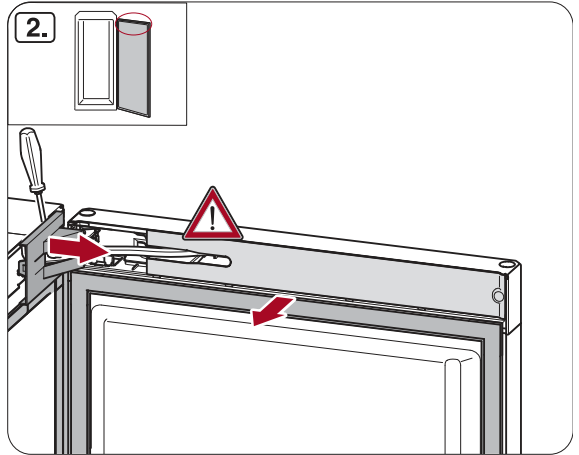

T20
T15
T25

SW23

Miele & Cie. KG
Carl-Miele-Straße 29
33332 Gütersloh
Germany
Tel.: +49 5241 89-0
Fax: +49 5241 89-2090
Internet: www.miele.com