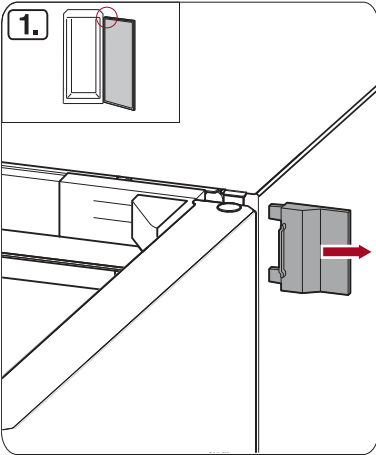

T20
T15
T25

SW23

Miele & Cie. KG
Carl-Miele-Straße 29
33332 Gütersloh
Germany
Tel.: +49 5241 89-0
Fax: +49 5241 89-2090
Internet: www.miele.com