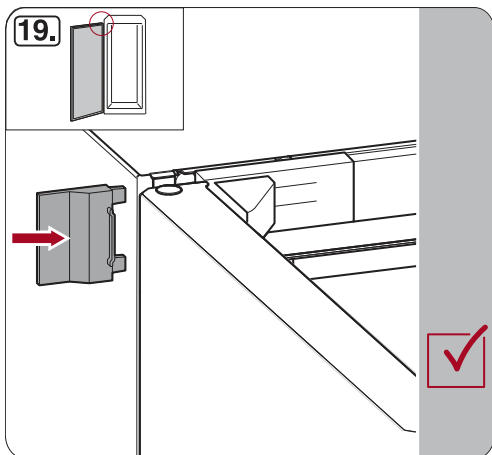

T20
T15
T25

SW23

Miele & Cie. KG
Carl-Miele-Straße 29
33332 Gütersloh
Germany
Tel.: +49 5241 89-0
Fax: +49 5241 89-2090
Internet: www.miele.com