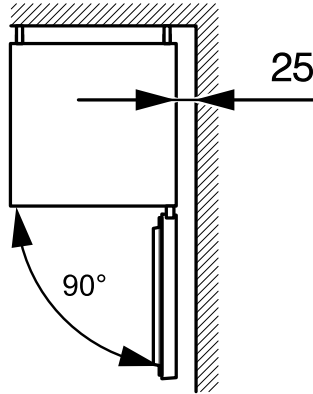

T20
T15
T25

SW23

Miele & Cie. KG
Carl-Miele-Straße 29
33332 Gütersloh
Germany
Tel.: +49 5241 89-0
Fax: +49 5241 89-2090
Internet: www.miele.com