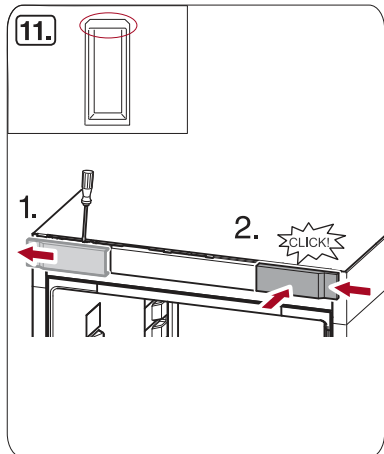

T20
T15
T25

SW23

Miele & Cie. KG
Carl-Miele-Straße 29
33332 Gütersloh
Germany
Tel.: +49 5241 89-0
Fax: +49 5241 89-2090
Internet: www.miele.com