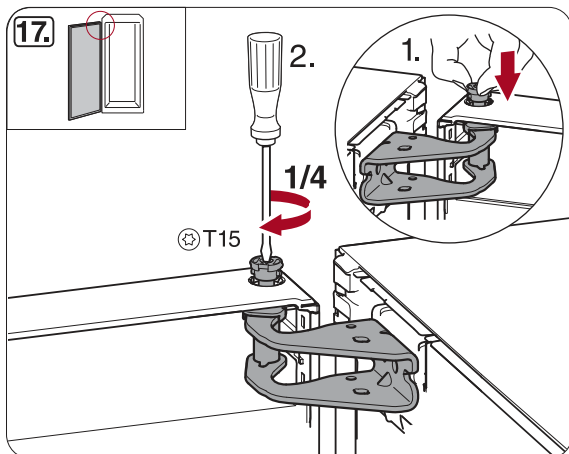

T20
T15
T25

SW23

Miele & Cie. KG
Carl-Miele-Straße 29
33332 Gütersloh
Germany
Tel.: +49 5241 89-0
Fax: +49 5241 89-2090
Internet: www.miele.com