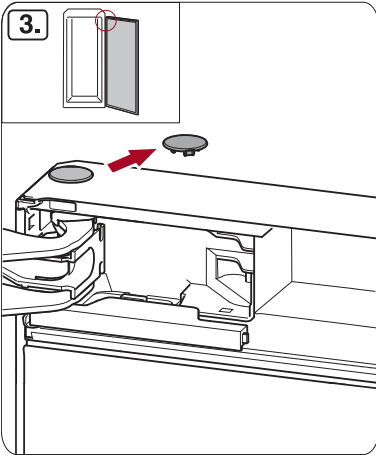

T20
T15
T25

SW23

Miele & Cie. KG
Carl-Miele-Straße 29
33332 Gütersloh
Germany
Tel.: +49 5241 89-0
Fax: +49 5241 89-2090
Internet: www.miele.com