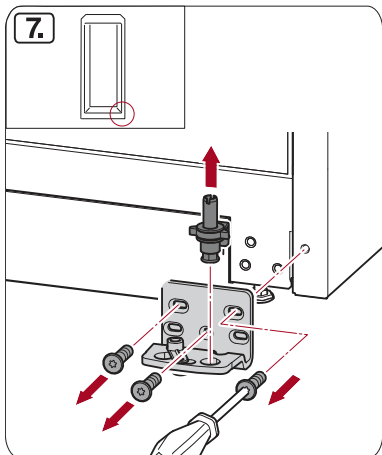

T20
T15
T25

SW23

Miele & Cie. KG
Carl-Miele-Straße 29
33332 Gütersloh
Germany
Tel.: +49 5241 89-0
Fax: +49 5241 89-2090
Internet: www.miele.com