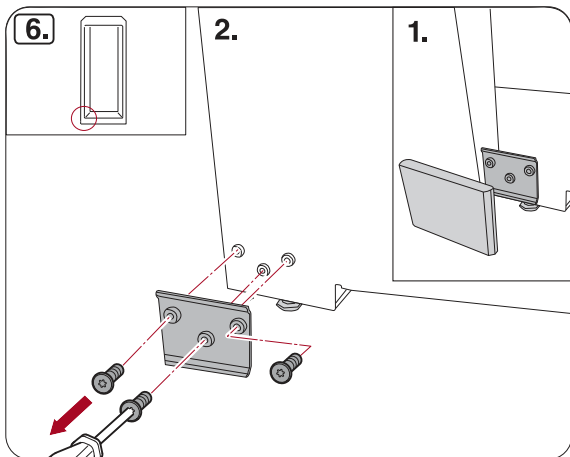

T20
T15
T25

SW23

Miele & Cie. KG
Carl-Miele-Straße 29
33332 Gütersloh
Germany
Tel.: +49 5241 89-0
Fax: +49 5241 89-2090
Internet: www.miele.com