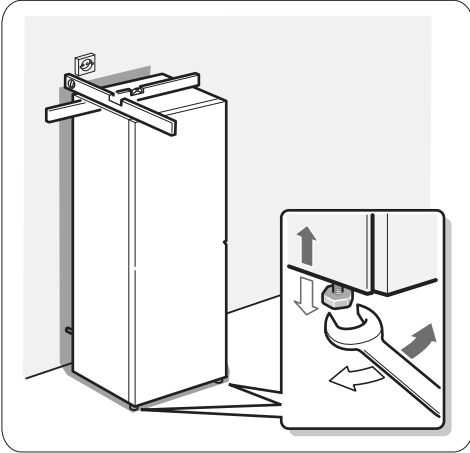

T20
T15
T25

SW23

Miele & Cie. KG
Carl-Miele-Straße 29
33332 Gütersloh
Germany
Tel.: +49 5241 89-0
Fax: +49 5241 89-2090
Internet: www.miele.com