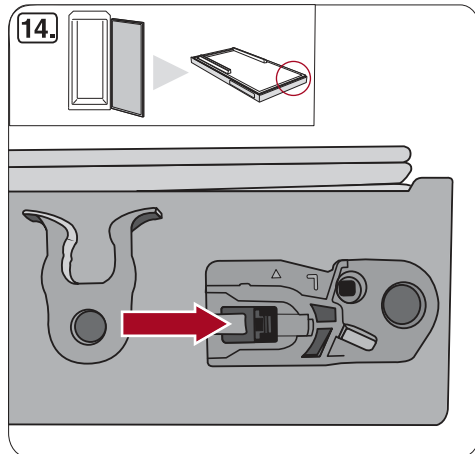

T20
T15
T25

SW23

Miele & Cie. KG
Carl-Miele-Straße 29
33332 Gütersloh
Germany
Tel.: +49 5241 89-0
Fax: +49 5241 89-2090
Internet: www.miele.com