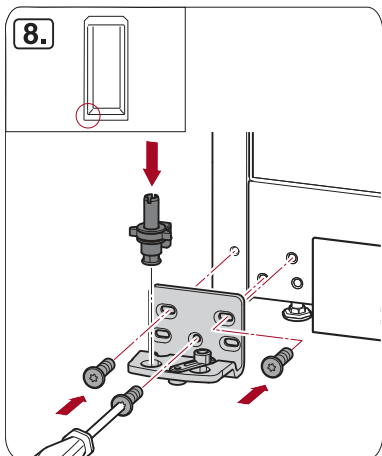

T20
T15
T25

SW23

Miele & Cie. KG
Carl-Miele-Straße 29
33332 Gütersloh
Germany
Tel.: +49 5241 89-0
Fax: +49 5241 89-2090
Internet: www.miele.com