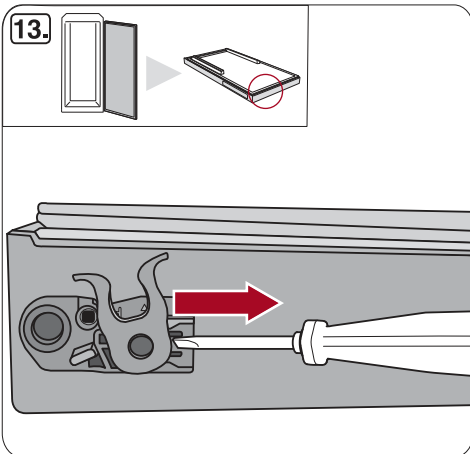

T20
T15
T25

SW23

Miele & Cie. KG
Carl-Miele-Straße 29
33332 Gütersloh
Germany
Tel.: +49 5241 89-0
Fax: +49 5241 89-2090
Internet: www.miele.com