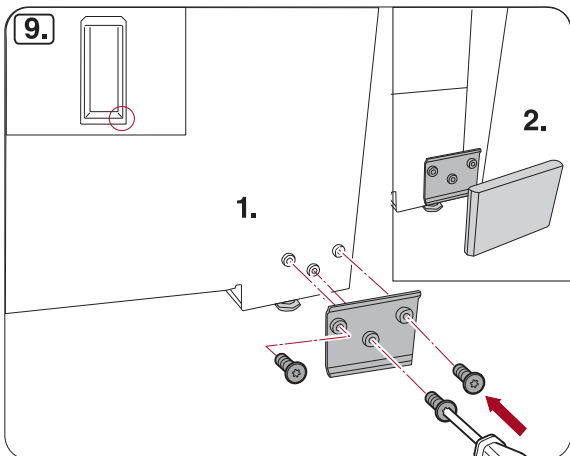

T20
T15
T25

SW23

Miele & Cie. KG
Carl-Miele-Straße 29
33332 Gütersloh
Germany
Tel.: +49 5241 89-0
Fax: +49 5241 89-2090
Internet: www.miele.com