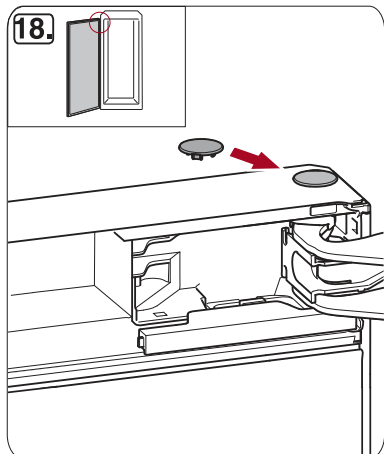

T20
T15
T25

SW23

Miele & Cie. KG
Carl-Miele-Straße 29
33332 Gütersloh
Germany
Tel.: +49 5241 89-0
Fax: +49 5241 89-2090
Internet: www.miele.com