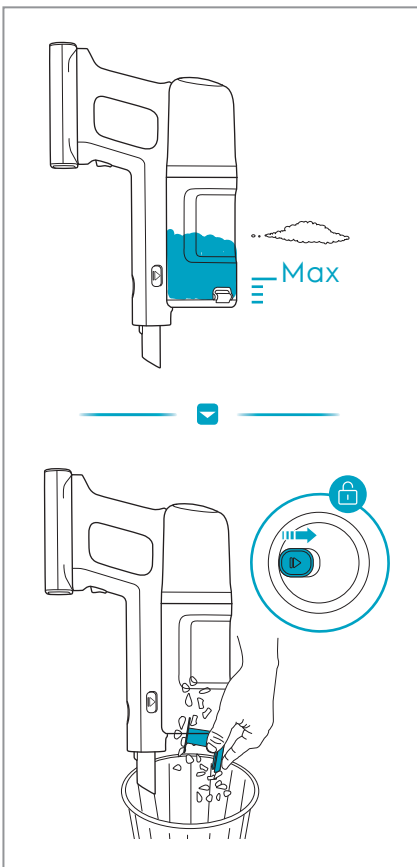

# AEG

Instruction Book

**6000 CORDLESS CLEANER**

\*  
 Accessories may vary from model to model. | Les accessoires peuvent varier d'un modèle à l'autre. | Ausstattung und Zubehör kann je nach Modell variieren. | Accessoires kunnen per model verschillen. | Tillbehören kan variera mellan olika modeller. | Lisävarusteet voivat vaihdella malleittain. | Tilbehør kan variere fra modell til modell. | Tilbehør kan variere fra modell til modell. | Los accesorios pueden variar según el modelo. | Os acessórios podem variar de modelo para modelo. | Gli accessori possono variare da modello a modello. | Τα εξαρτήματα ίσως διαφέρουν από μοντέλο σε μοντέλο. | Lisad võivad mudelist mudelisse varieeruda. | Priedai kitiems modeliams gali skirtis. | Akcesoria mogą się różnić w zależności od modelu. | Piederumi katram modelim var atšķirties. | Příslušenství se může u jednotlivých modelů lišit. | Doplnky sa môžu líšiť v závislosti od modelu. | Dodaci se mogu razlikovati kod određenih modela. | Nastavki se lahko glede na model razlikujejo. | Принадлежности могут отличаться от модели к модели. | Ці компоненти можуть відрізнятися залежно від моделі. | tartozékok típusonként eltérőek lehetnek. | Accesorile pot diferi de la model la model. | Принадлежностите може да се различават според различните модели. | Aksesuarlar, modelden modele farklılık gösterebilir. | رخآل ليدوم نم فلتخت دقتا قفرملا. | Додаци могу да се разликују у зависности од модела усисивача. | อุปกรณ์เสริมอาจแตกต่างกัน ในแต่ละรุ่น  
 仅特定机型提供 | 약세사리는 모델마다 다를 수 있습니다. |  
 Els accessoris poden canviar segons el model

Carpet

Hard Floor

[www.shop.aeg.com](http://www.shop.aeg.com)

**ESKW6**  
900 923 742  
Yearly  
Performance Kit

**AKIT23**  
900 923 392  
Home  
and Car Kit

**AKIT22**  
900 923 360  
Duster Kit

**ZE186**  
900 923 768  
Extra Battery  
2.5Ah/54Wh