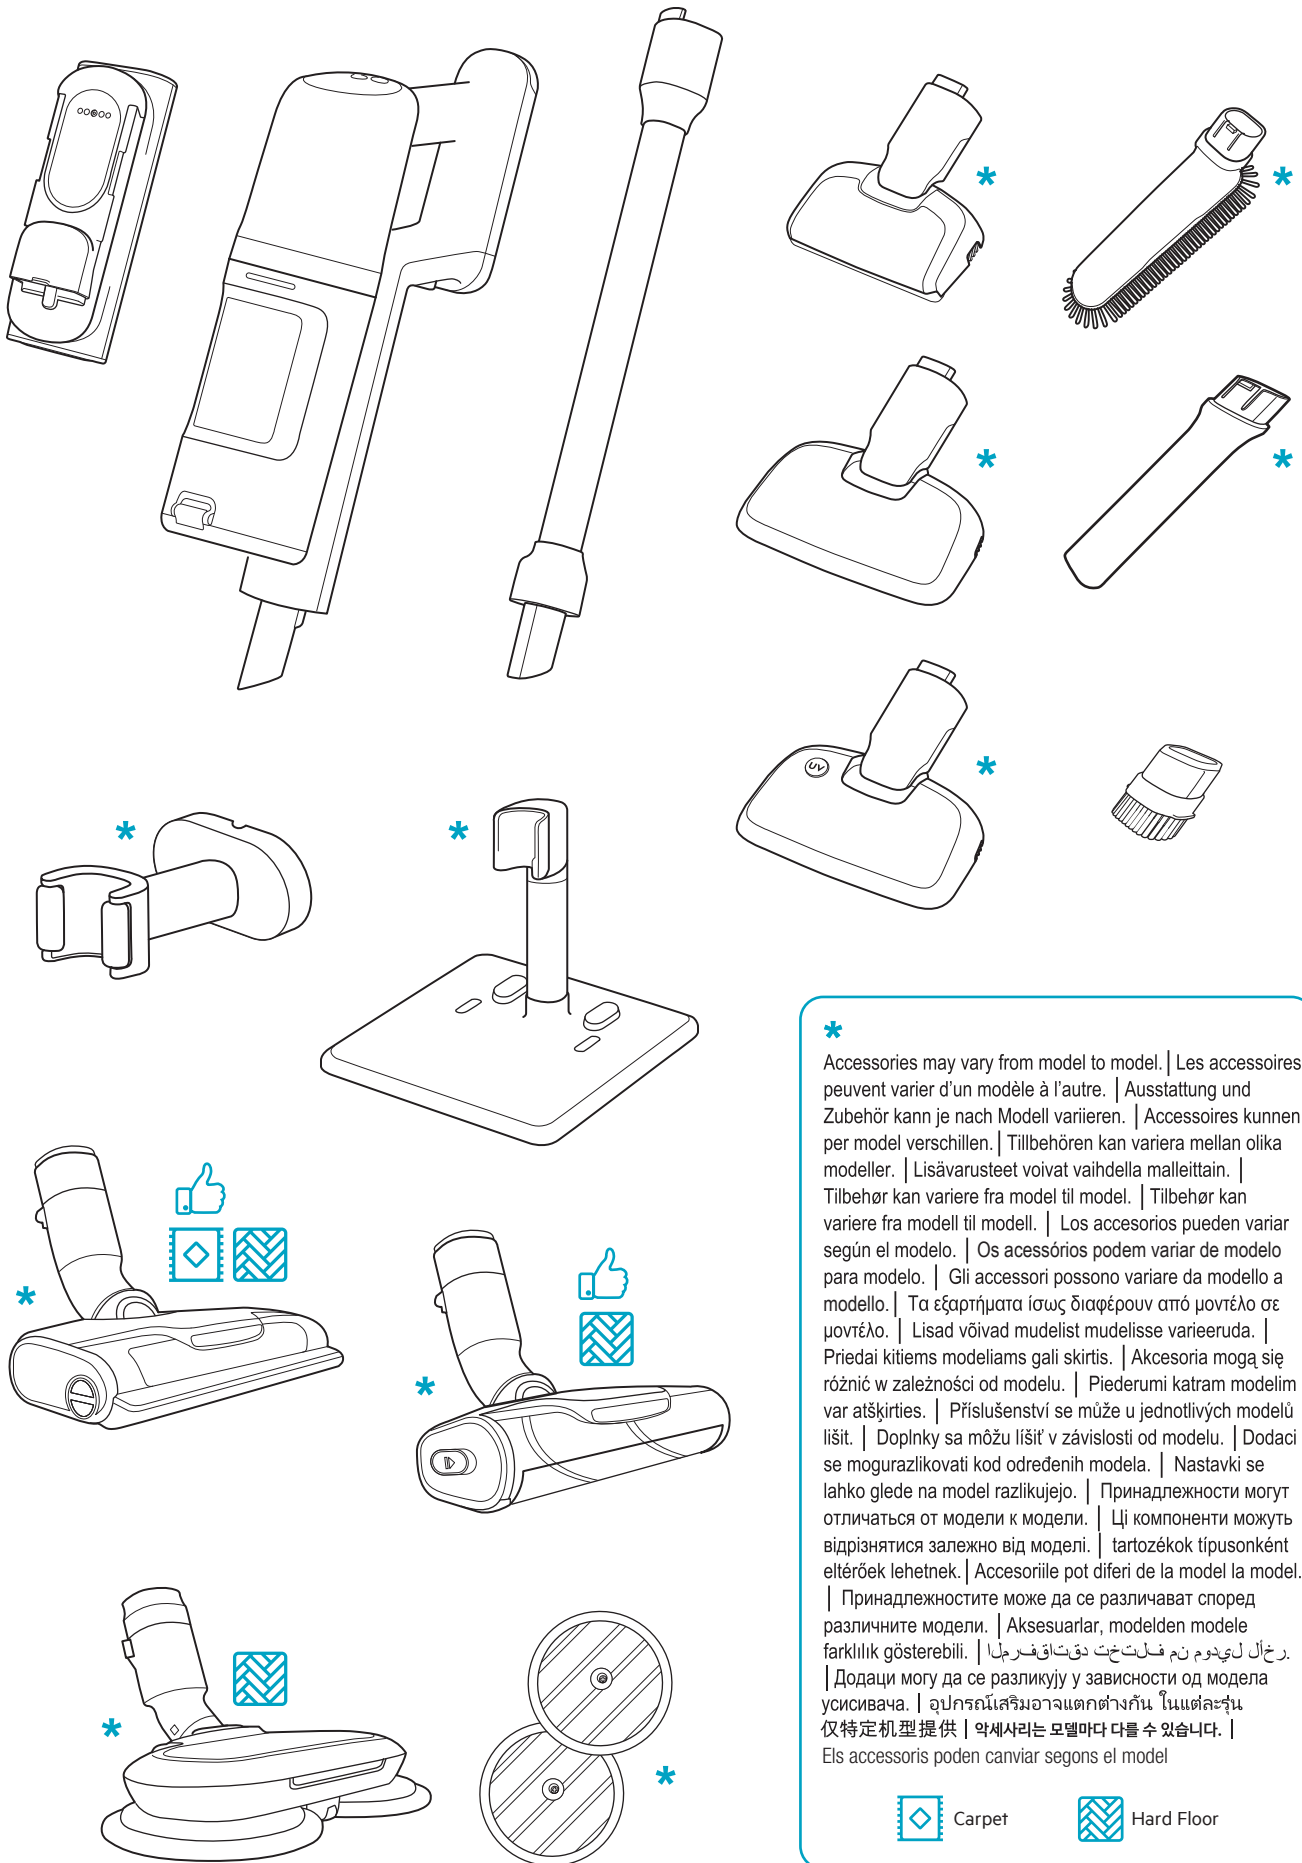

# AEG

Instruction Book

**6000 CORDLESS CLEANER**

\*  
 Accessories may vary from model to model. | Les accessoires peuvent varier d'un modèle à l'autre. | Ausstattung und Zubehör kann je nach Modell variieren. | Accessoires kunnen per model verschillen. | Tillbehören kan variera mellan olika modeller. | Lisävarusteet voivat vaihdella malleittain. | Tilbehør kan variere fra modell til modell. | Tilbehør kan variere fra modell til modell. | Los accesorios pueden variar según el modelo. | Os acessórios podem variar de modelo para modelo. | Gli accessori possono variare da modello a modello. | Τα εξαρτήματα ίσως διαφέρουν από μοντέλο σε μοντέλο. | Lisad võivad mudelist mudelisse varieeruda. | Priedai kitiems modeliams gali skirtis. | Akcesoria mogą się różnić w zależności od modelu. | Piederumi katram modelim var atšķirties. | Příslušenství se může u jednotlivých modelů lišit. | Doplnky sa môžu líšiť v závislosti od modelu. | Dodaci se mogu razlikovati kod određenih modela. | Nastavki se lahko glede na model razlikujejo. | Принадлежности могут отличаться от модели к модели. | Ці компоненти можуть відрізнятися залежно від моделі. | tartozékok típusonként eltérőek lehetnek. | Accesorile pot diferi de la model la model. | Принадлежностите може да се различават според различните модели. | Aksesuarlar, modelden modele farklılık gösterebilir. | رخآل ليدوم نم فلتخت دقتا قفرملا. | Додаци могу да се разликују у зависности од модела усисивача. | อุปกรณ์เสริมอาจแตกต่างกัน ในแต่ละรุ่น  
 仅特定机型提供 | 약세사리는 모델마다 다를 수 있습니다. |  
 Els accessoris poden canviar segons el model