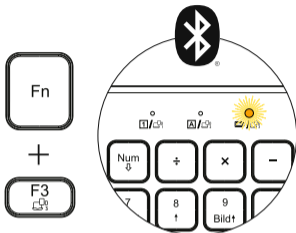

hama

XX
173057

Keyboard

WK-300

A

B Pairing mode 2.4 GHz

+

C Pairing mode Bluetooth