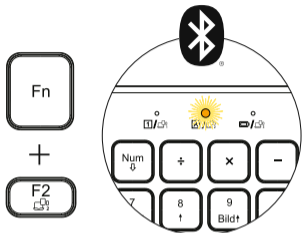

hama

XX
173057

Keyboard

WK-300

A

B Pairing mode 2.4 GHz

+

C Pairing mode Bluetooth

D

+

**Android**

+

**Windows**

+

**MacOS, iOS,
iPadOS**

E