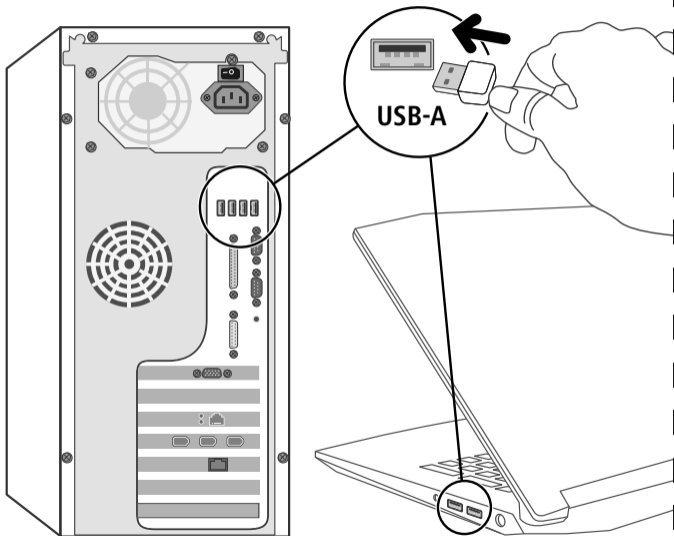

hama

XX
173057

Keyboard

WK-300

A

B Pairing mode 2.4 GHz

+

C Pairing mode Bluetooth