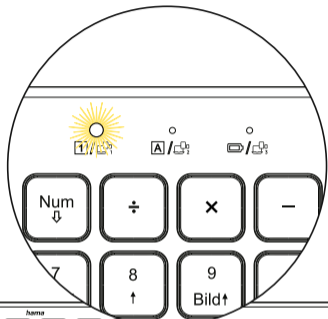

hama

XX
173057

Keyboard

WK-300

A

B Pairing mode 2.4 GHz

+

C Pairing mode Bluetooth