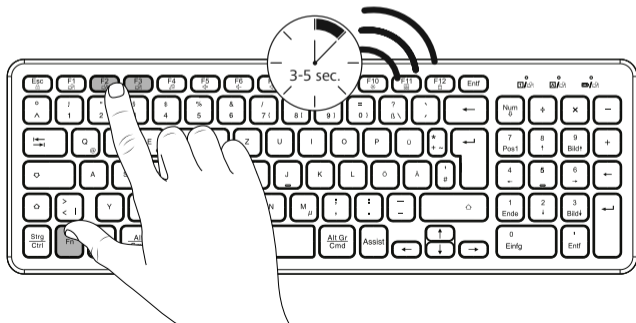

hama

XX
173057

Keyboard

WK-300

A

B Pairing mode 2.4 GHz

+

C Pairing mode Bluetooth