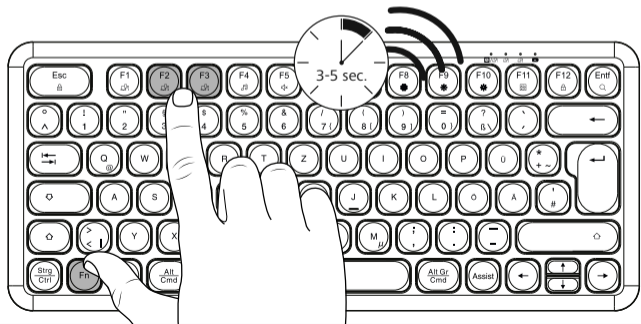

C Pairing mode Bluetooth

+

+