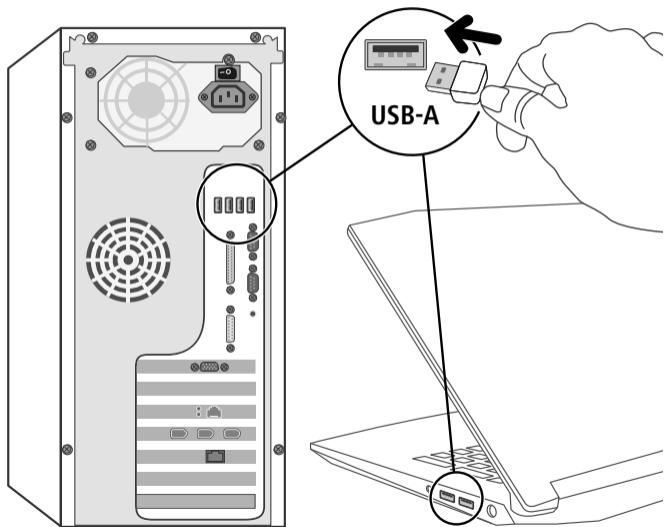

hama

XX
173059
173060

Keyboard

WK-500

A

B Pairing mode 2.4 GHz

C Pairing mode Bluetooth

+