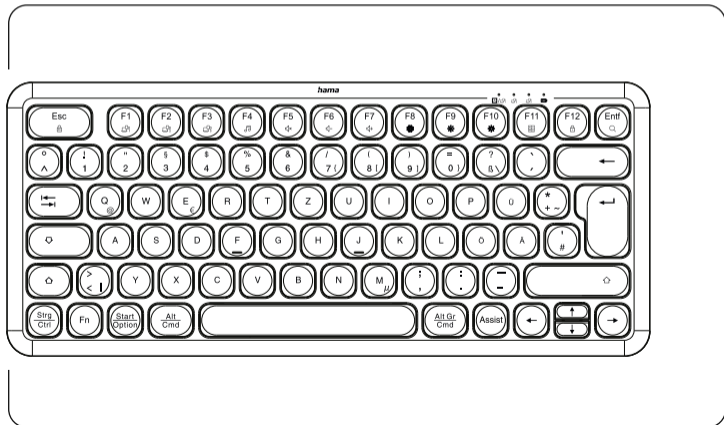

hama

XX
173059
173060

Keyboard

WK-500

A

B Pairing mode 2.4 GHz

C Pairing mode Bluetooth

+