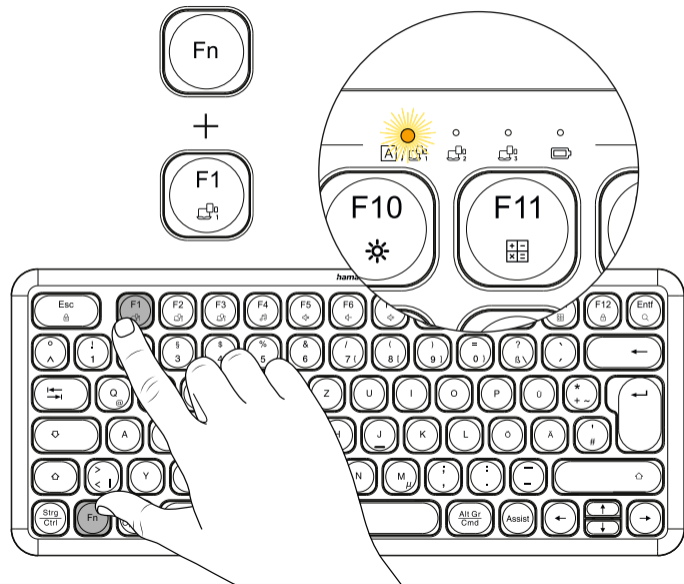

hama

XX
173059
173060

Keyboard

WK-500

A

B Pairing mode 2.4 GHz

C Pairing mode Bluetooth

+