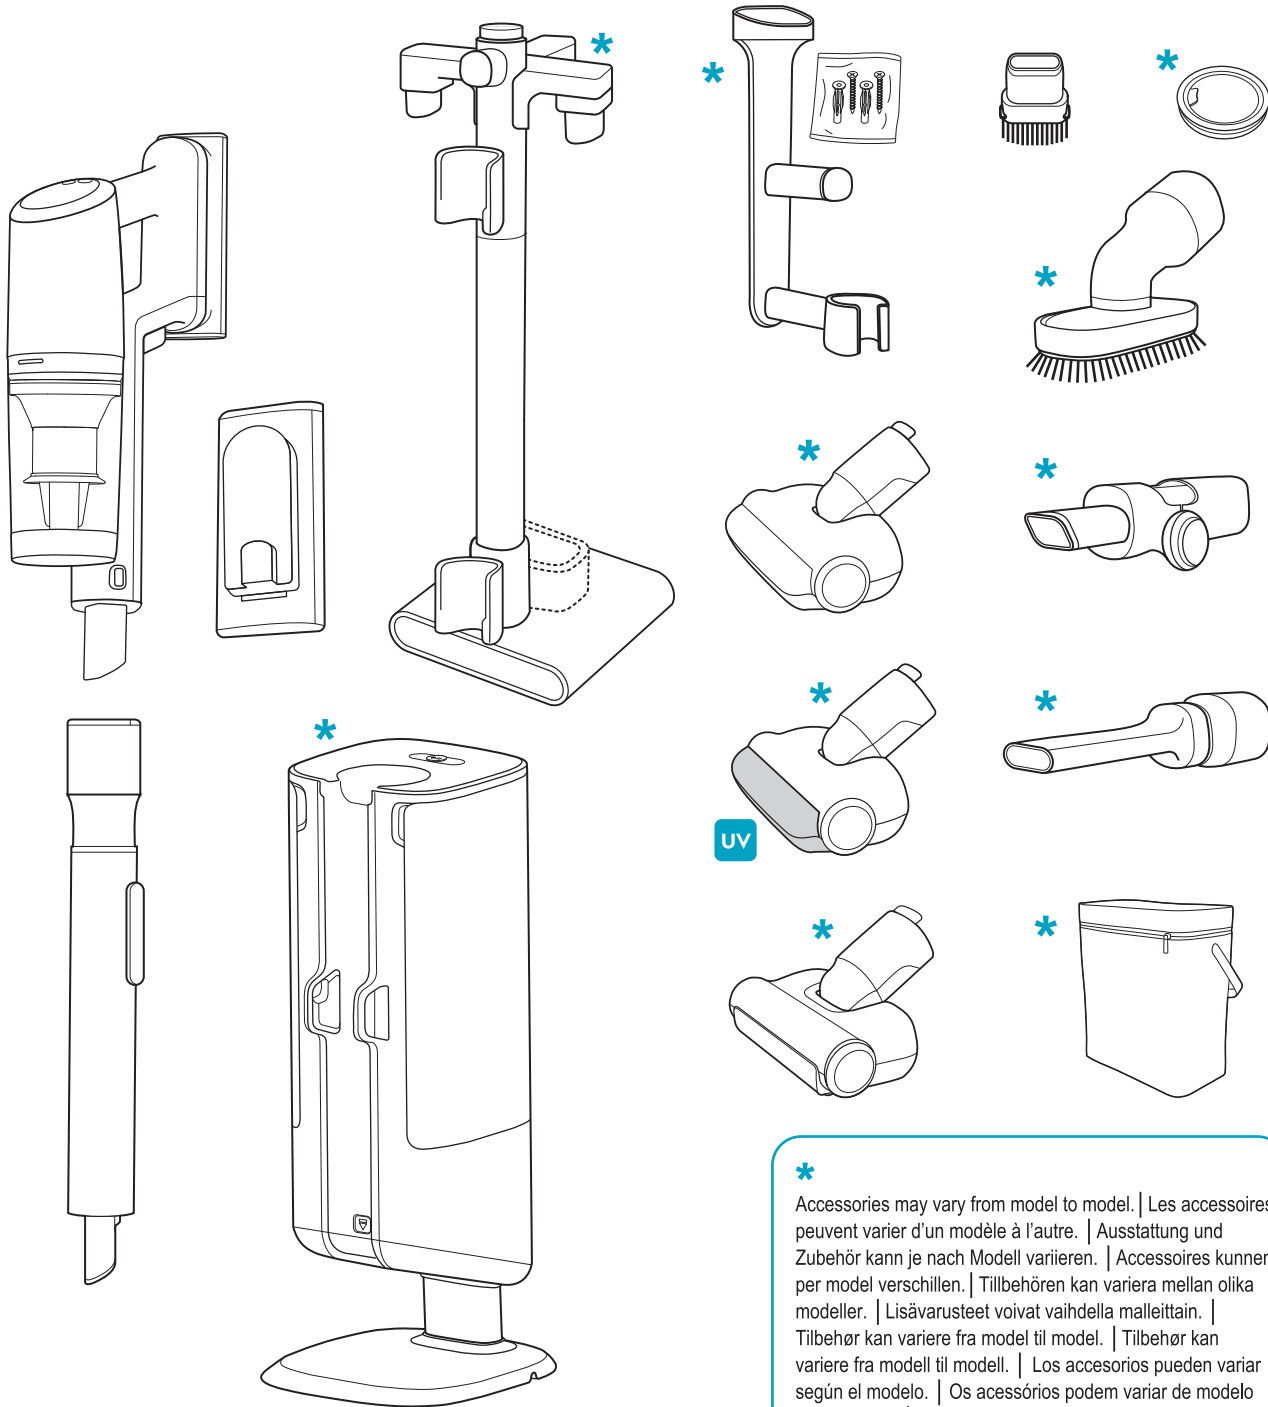

AEG

Instruction Book

8000 CORDLESS CLEANER

* Accessories may vary from model to model. | Les accessoires peuvent varier d'un modèle à l'autre. | Ausstattung und Zubehör kann je nach Modell variieren. | Accessoires kunnen per model verschillen. | Tillbehören kan variera mellan olika modeller. | Lisävarusteet voivat vaihdella malleittain. | Tilbehør kan variere fra model til model. | Tilbehør kan variere fra modell til modell. | Los accesorios pueden variar según el modelo. | Os acessórios podem variar de modelo para modelo. | Gli accessori possono variare da modello a modello. | Τα εξαρτήματα ίσως διαφέρουν από μοντέλο σε μοντέλο. | Lisad võivad mudelist mudelisse varieeruda. | Priedai kitiems modeliams gali skirtis. | Akcesoria mogą się różnić w zależności od modelu. | Piederumi katram modelim var atšķirties. | Doplnky sa môžu líšiť v závislosti od modelu. | Dodaci se mogu razlikovati kod određenih modela. | Nastavki se lahko glede na model razlikujejo. | Принадлежности могут отличаться от модели к модели. | Ці компоненти можуть відрізнятися залежно від моделі. | tartozékok típusonként eltérőek lehetnek. | Accesoriiile pot diferi de la model la model. | Принадлежностите може да се различават според различните модели. | Aksesuarlar, modelden modele farklılık gösterebilir. | دوداخي لايودوم نم فلتيخت دقتا قفرملا | Додаци могу да се разликују у зависности од модела усисивача.