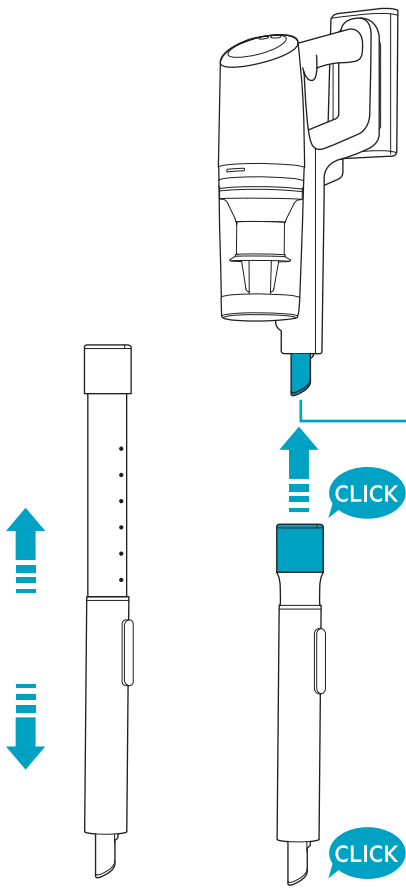

AEG

Instruction Book

8000 CORDLESS CLEANER

* Accessories may vary from model to model. | Les accessoires peuvent varier d'un modèle à l'autre. | Ausstattung und Zubehör kann je nach Modell variieren. | Accessoires kunnen per model verschillen. | Tillbehören kan variera mellan olika modeller. | Lisävarusteet voivat vaihdella malleittain. | Tilbehør kan variere fra model til model. | Tilbehør kan variere fra modell til modell. | Los accesorios pueden variar según el modelo. | Os acessórios podem variar de modelo para modelo. | Gli accessori possono variare da modello a modello. | Τα εξαρτήματα ίσως διαφέρουν από μοντέλο σε μοντέλο. | Lisad võivad mudelist mudelisse varieeruda. | Priedai kitiems modeliams gali skirtis. | Akcesoria mogą się różnić w zależności od modelu. | Piederumi katram modelim var atšķirties. | Doplnky sa môžu líšiť v závislosti od modelu. | Dodaci se mogu razlikovati kod određenih modela. | Nastavki se lahko glede na model razlikujejo. | Принадлежности могут отличаться от модели к модели. | Ці компоненти можуть відрізнятися залежно від моделі. | tartozékok típusonként eltérőek lehetnek. | Accesoriiile pot diferi de la model la model. | Принадлежностите може да се различават според различните модели. | Aksesuarlar, modelden modele farklılık gösterebilir. | دوداخي لايودوم نم فلتيخت دقتا قفرملا | Додаци могу да се разликују у зависности од модела усисивача.