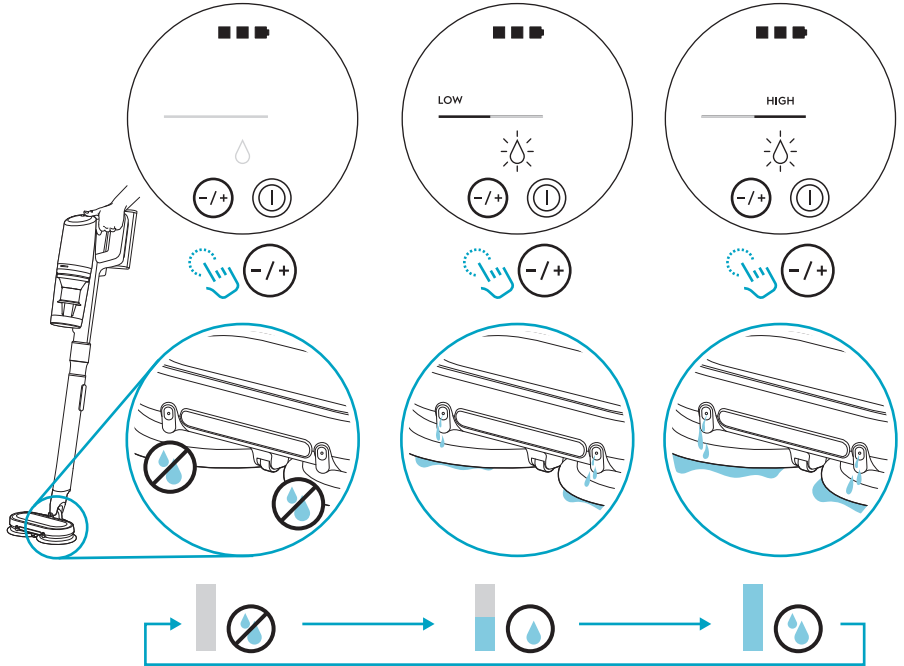

AEG

Instruction Book

8000 CORDLESS CLEANER

* Accessories may vary from model to model. | Les accessoires peuvent varier d'un modèle à l'autre. | Ausstattung und Zubehör kann je nach Modell variieren. | Accessoires kunnen per model verschillen. | Tillbehören kan variera mellan olika modeller. | Lisävarusteet voivat vaihdella malleittain. | Tilbehør kan variere fra model til model. | Tilbehør kan variere fra modell til modell. | Los accesorios pueden variar según el modelo. | Os acessórios podem variar de modelo para modelo. | Gli accessori possono variare da modello a modello. | Τα εξαρτήματα ίσως διαφέρουν από μοντέλο σε μοντέλο. | Lisad võivad mudelist mudelisse varieeruda. | Priedai kitiems modeliams gali skirtis. | Akcesoria mogą się różnić w zależności od modelu. | Piederumi katram modelim var atšķirties. | Doplnky sa môžu líšiť v závislosti od modelu. | Dodaci se mogu razlikovati kod određenih modela. | Nastavki se lahko glede na model razlikujejo. | Принадлежности могут отличаться от модели к модели. | Ці компоненти можуть відрізнятися залежно від моделі. | tartozékok típusonként eltérőek lehetnek. | Accesoriiile pot diferi de la model la model. | Принадлежностите може да се различават според различните модели. | Aksesuarlar, modelden modele farklılık gösterebilir. | دوداخي لايودوم نم فلتيخت دقتا قفرملا | Додаци могу да се разликују у зависности од модела усисивача.

Max 40°C

24h+

www.shop.aeg.com

ESKW6

900 923 742
**Yearly
Performance Kit**

AKIT23

900 923 392
**Home
and Car Kit**

AKIT22