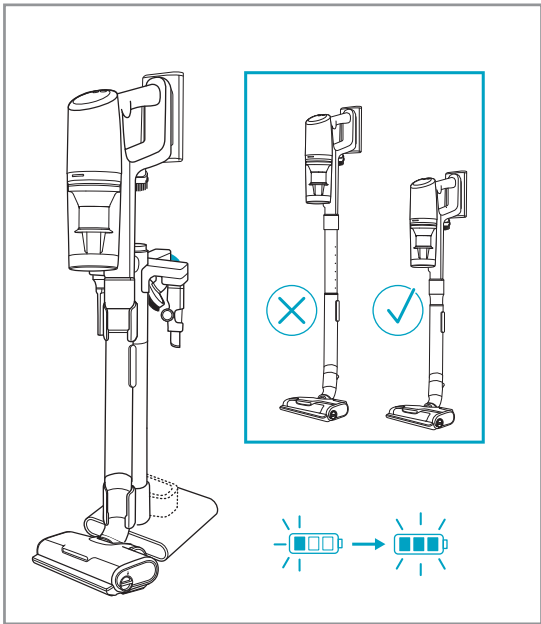

AEG

Instruction Book

8000 CORDLESS CLEANER

* Accessories may vary from model to model. | Les accessoires peuvent varier d'un modèle à l'autre. | Ausstattung und Zubehör kann je nach Modell variieren. | Accessoires kunnen per model verschillen. | Tillbehören kan variera mellan olika modeller. | Lisävarusteet voivat vaihdella malleittain. | Tilbehør kan variere fra model til model. | Tilbehør kan variere fra modell til modell. | Los accesorios pueden variar según el modelo. | Os acessórios podem variar de modelo para modelo. | Gli accessori possono variare da modello a modello. | Τα εξαρτήματα ίσως διαφέρουν από μοντέλο σε μοντέλο. | Lisad võivad mudelist mudelisse varieeruda. | Priedai kitiems modeliams gali skirtis. | Akcesoria mogą się różnić w zależności od modelu. | Piederumi katram modelim var atšķirties. | Doplnky sa môžu líšiť v závislosti od modelu. | Dodaci se mogu razlikovati kod određenih modela. | Nastavki se lahko glede na model razlikujejo. | Принадлежности могут отличаться от модели к модели. | Ці компоненти можуть відрізнятися залежно від моделі. | tartozékok típusonként eltérőek lehetnek. | Accesoriiile pot diferi de la model la model. | Принадлежностите може да се различават според различните модели. | Aksesuarlar, modelden modele farklılık gösterebilir. | دوداخي لايودوم نم فلتيخت دقتا قفرملا | Додаци могу да се разликују у зависности од модела усисивача.