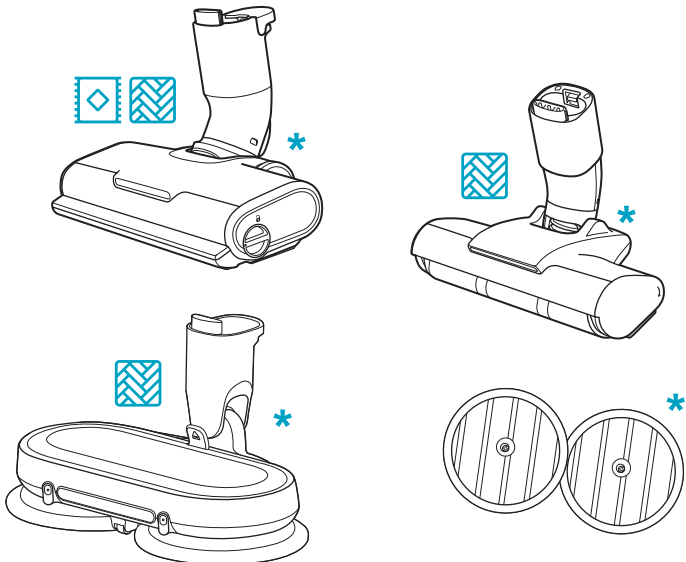

AEG

Instruction Book

8000 CORDLESS CLEANER

* Accessories may vary from model to model. | Les accessoires peuvent varier d'un modèle à l'autre. | Ausstattung und Zubehör kann je nach Modell variieren. | Accessoires kunnen per model verschillen. | Tillbehören kan variera mellan olika modeller. | Lisävarusteet voivat vaihdella malleittain. | Tilbehør kan variere fra model til model. | Tilbehør kan variere fra modell til modell. | Los accesorios pueden variar según el modelo. | Os acessórios podem variar de modelo para modelo. | Gli accessori possono variare da modello a modello. | Τα εξαρτήματα ίσως διαφέρουν από μοντέλο σε μοντέλο. | Lisad võivad mudelist mudelisse varieeruda. | Priedai kitiems modeliams gali skirtis. | Akcesoria mogą się różnić w zależności od modelu. | Piederumi katram modelim var atšķirties. | Doplnky sa môžu líšiť v závislosti od modelu. | Dodaci se mogu razlikovati kod određenih modela. | Nastavki se lahko glede na model razlikujejo. | Принадлежности могут отличаться от модели к модели. | Ці компоненти можуть відрізнятися залежно від моделі. | tartozékok típusonként eltérőek lehetnek. | Accesoriiile pot diferi de la model la model. | Принадлежностите може да се различават според различните модели. | Aksesuarlar, modelden modele farklılık gösterebilir. | دوداخي لايودوم نم فلتيخت دقتا قفرملا | Додаци могу да се разликују у зависности од модела усисивача.