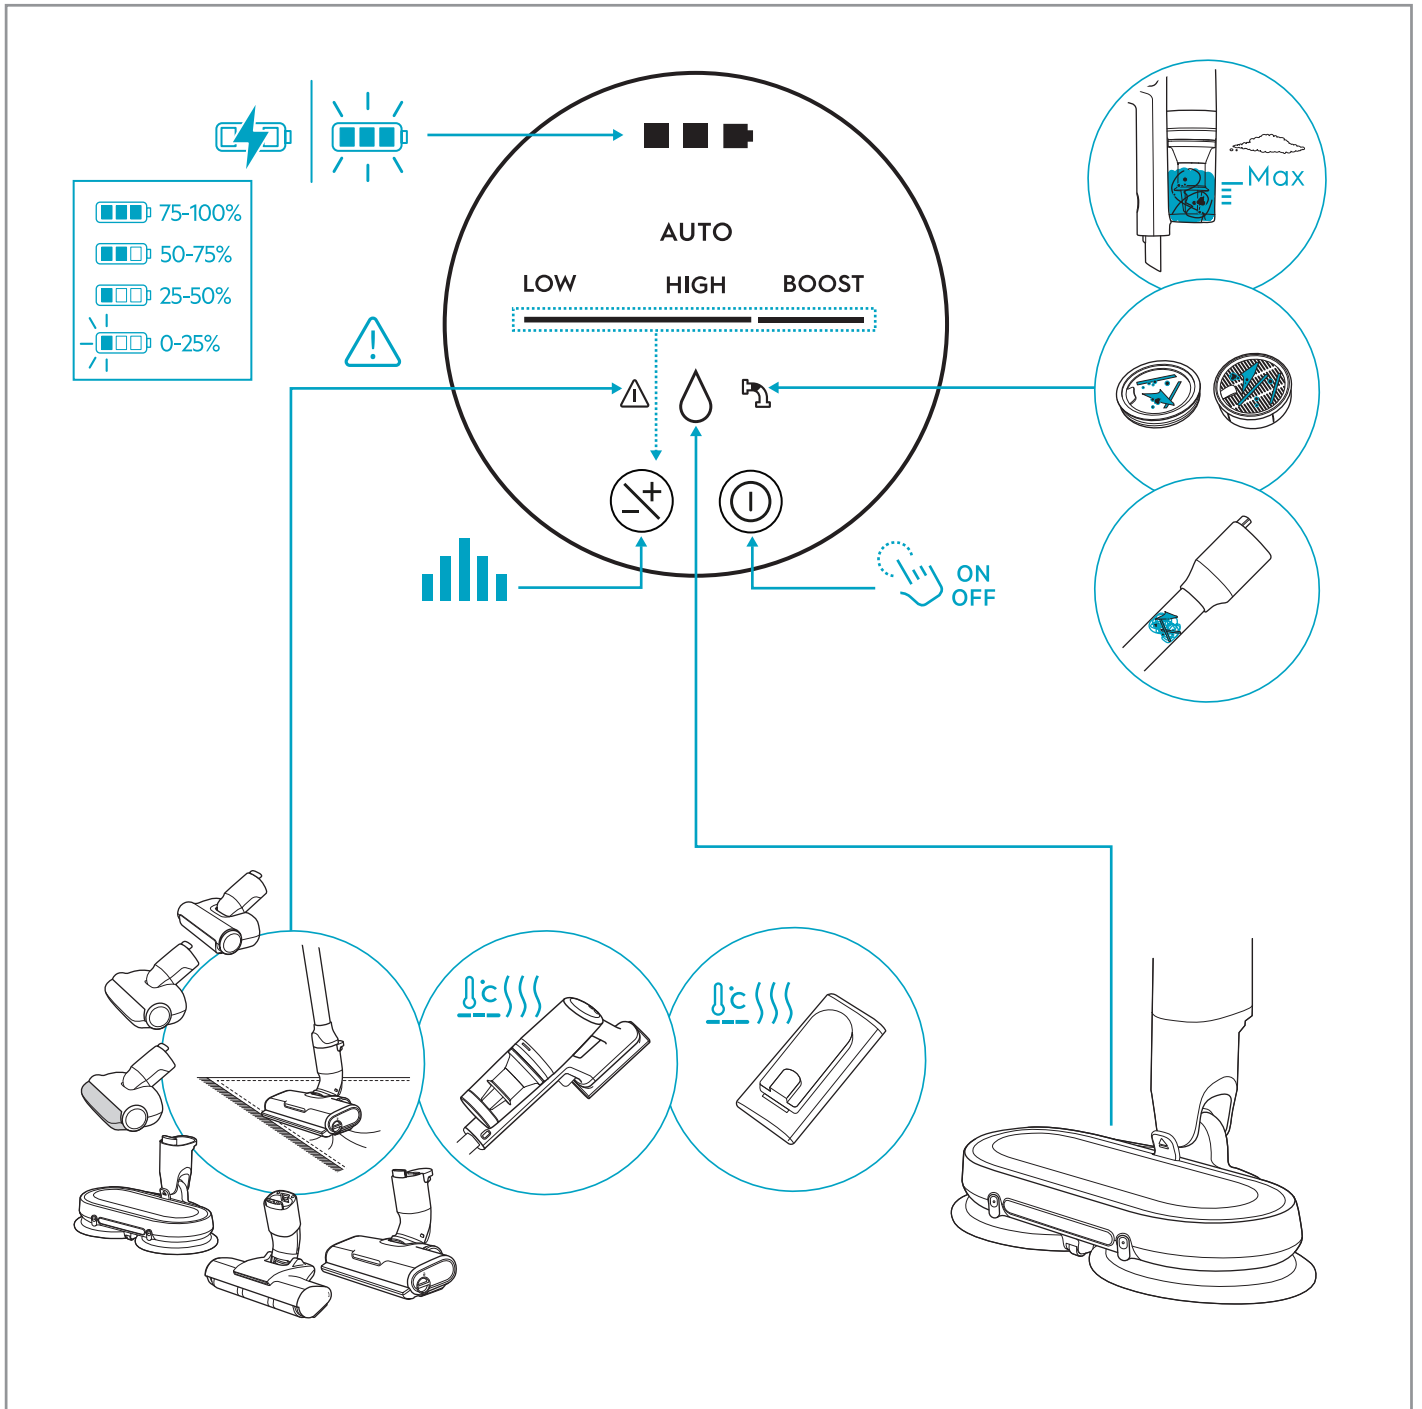

AEG

Instruction Book

8000 CORDLESS CLEANER

* Accessories may vary from model to model. | Les accessoires peuvent varier d'un modèle à l'autre. | Ausstattung und Zubehör kann je nach Modell variieren. | Accessoires kunnen per model verschillen. | Tillbehören kan variera mellan olika modeller. | Lisävarusteet voivat vaihdella malleittain. | Tilbehør kan variere fra model til model. | Tilbehør kan variere fra modell til modell. | Los accesorios pueden variar según el modelo. | Os acessórios podem variar de modelo para modelo. | Gli accessori possono variare da modello a modello. | Τα εξαρτήματα ίσως διαφέρουν από μοντέλο σε μοντέλο. | Lisad võivad mudelist mudelisse varieeruda. | Priedai kitiems modeliams gali skirtis. | Akcesoria mogą się różnić w zależności od modelu. | Piederumi katram modelim var atšķirties. | Doplnky sa môžu líšiť v závislosti od modelu. | Dodaci se mogu razlikovati kod određenih modela. | Nastavki se lahko glede na model razlikujejo. | Принадлежности могут отличаться от модели к модели. | Ці компоненти можуть відрізнятися залежно від моделі. | tartozékok típusonként eltérőek lehetnek. | Accesoriiile pot diferi de la model la model. | Принадлежностите може да се различават според различните модели. | Aksesuarlar, modelden modele farklılık gösterebilir. | دوداخي لايودوم نم فلتيخت دقتا قفرملا | Додаци могу да се разликују у зависности од модела усисивача.

Max 40°C

24h+

www.shop.aeg.com

ESKW6

900 923 742
**Yearly
Performance Kit**

AKIT23

900 923 392
**Home
and Car Kit**

AKIT22