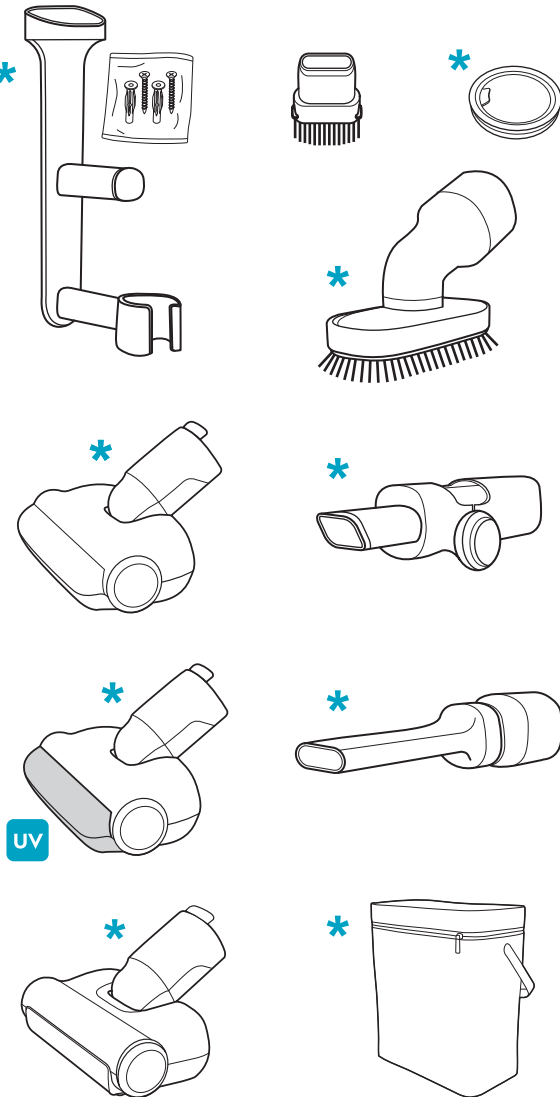

AEG

Instruction Book

8000 CORDLESS CLEANER

* Accessories may vary from model to model. | Les accessoires peuvent varier d'un modèle à l'autre. | Ausstattung und Zubehör kann je nach Modell variieren. | Accessoires kunnen per model verschillen. | Tillbehören kan variera mellan olika modeller. | Lisävarusteet voivat vaihdella malleittain. | Tilbehør kan variere fra model til model. | Tilbehør kan variere fra modell til modell. | Los accesorios pueden variar según el modelo. | Os acessórios podem variar de modelo para modelo. | Gli accessori possono variare da modello a modello. | Τα εξαρτήματα ίσως διαφέρουν από μοντέλο σε μοντέλο. | Lisad võivad mudelist mudelisse varieeruda. | Priedai kitiems modeliams gali skirtis. | Akcesoria mogą się różnić w zależności od modelu. | Piederumi katram modelim var atšķirties. | Doplnky sa môžu líšiť v závislosti od modelu. | Dodaci se mogu razlikovati kod određenih modela. | Nastavki se lahko glede na model razlikujejo. | Принадлежности могут отличаться от модели к модели. | Ці компоненти можуть відрізнятися залежно від моделі. | tartozékok típusonként eltérőek lehetnek. | Accesoriiile pot diferi de la model la model. | Принадлежностите може да се различават според различните модели. | Aksesuarlar, modelden modele farklılık gösterebilir. | رخاأل ليدوم نم فلئتخت دقتا قفرملا | Додаци могу да се разликују у зависности од модела усисивача.