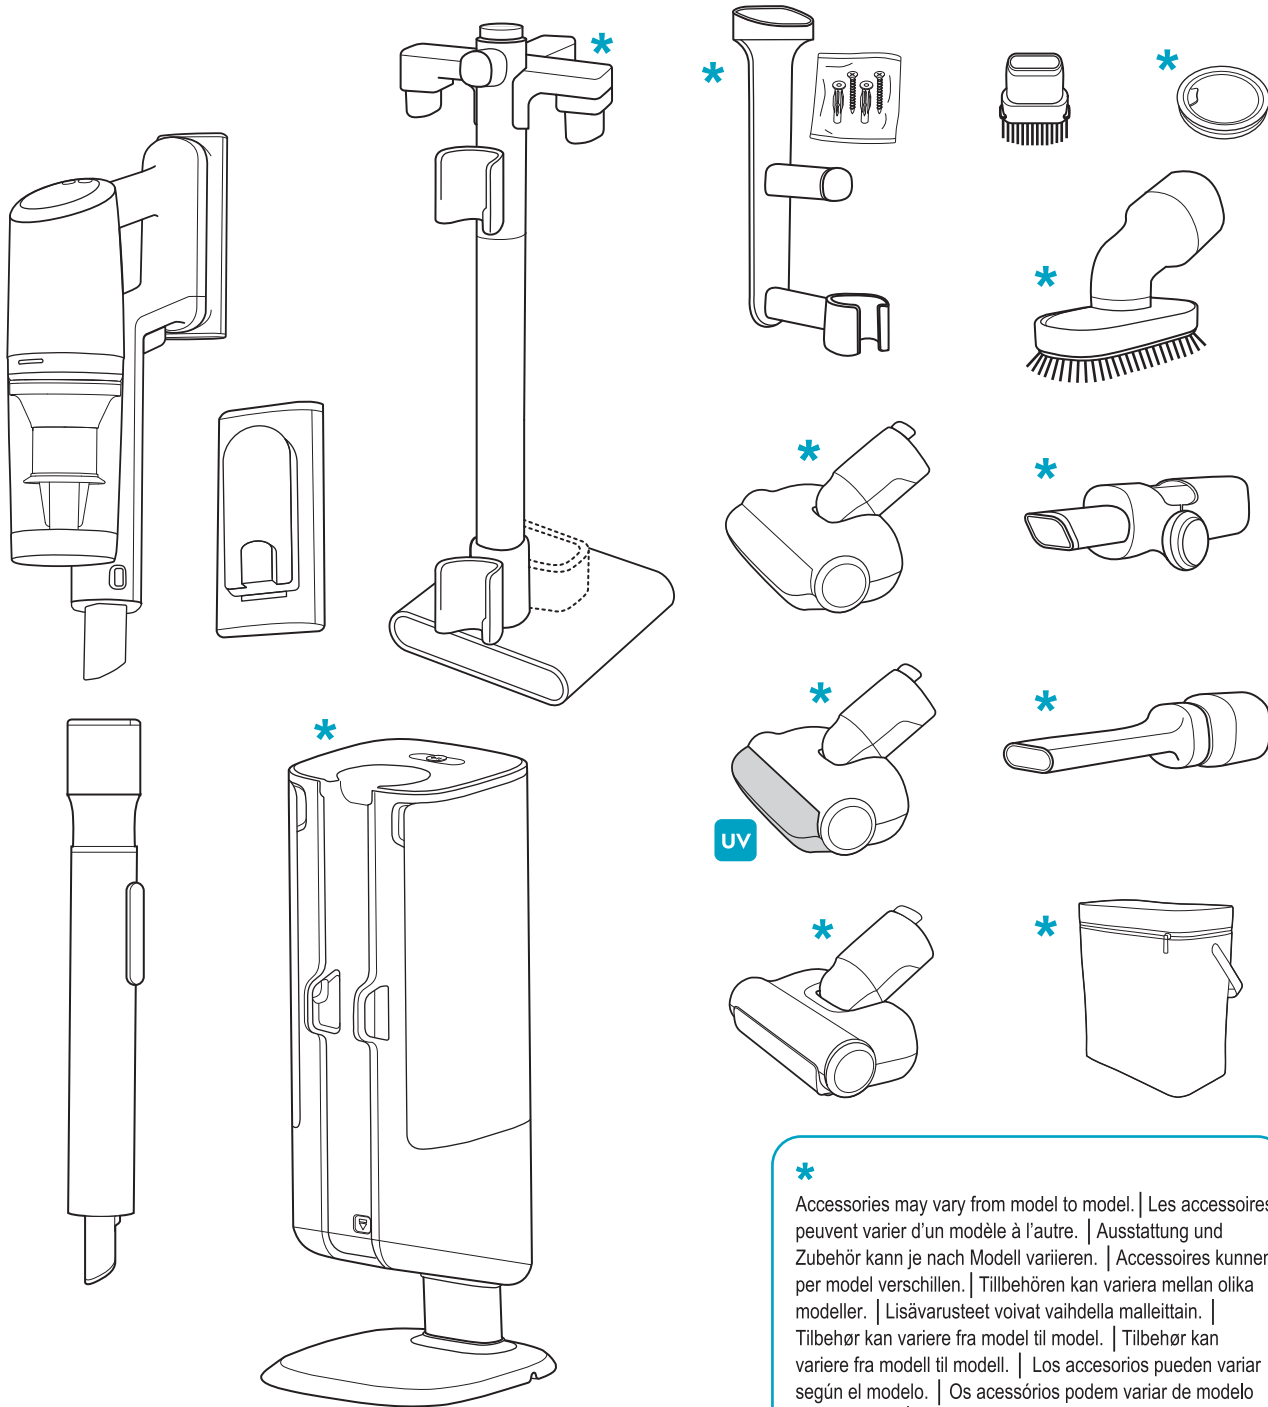

AEG

Instruction Book

8000 CORDLESS CLEANER

* Accessories may vary from model to model. | Les accessoires peuvent varier d'un modèle à l'autre. | Ausstattung und Zubehör kann je nach Modell variieren. | Accessoires kunnen per model verschillen. | Tillbehören kan variera mellan olika modeller. | Lisävarusteet voivat vaihdella malleittain. | Tilbehør kan variere fra model til model. | Tilbehør kan variere fra modell til modell. | Los accesorios pueden variar según el modelo. | Os acessórios podem variar de modelo para modelo. | Gli accessori possono variare da modello a modello. | Τα εξαρτήματα ίσως διαφέρουν από μοντέλο σε μοντέλο. | Lisad võivad mudelist mudelisse varieeruda. | Priedai kitiems modeliams gali skirtis. | Akcesoria mogą się różnić w zależności od modelu. | Piederumi katram modelim var atšķirties. | Doplnky sa môžu líšiť v závislosti od modelu. | Dodaci se mogu razlikovati kod određenih modela. | Nastavki se lahko glede na model razlikujejo. | Принадлежности могут отличаться от модели к модели. | Ці компоненти можуть відрізнятися залежно від моделі. | tartozékok típusonként eltérőek lehetnek. | Accesoriiile pot diferi de la model la model. | Принадлежностите може да се различават според различните модели. | Aksesuarlar, modelden modele farklılık gösterebilir. | رخاأل ليدوم نم فلئتخت دقتا قفرملا | Додаци могу да се разликују у зависности од модела усисивача.