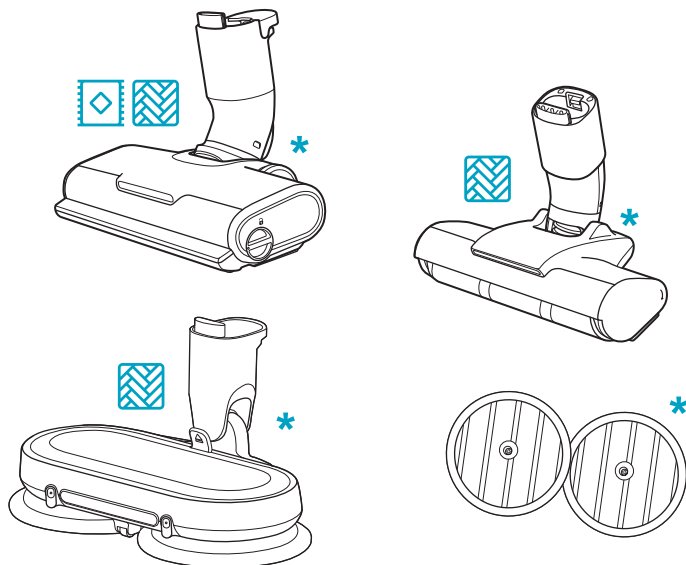

AEG

Instruction Book

8000 CORDLESS CLEANER

* Accessories may vary from model to model. | Les accessoires peuvent varier d'un modèle à l'autre. | Ausstattung und Zubehör kann je nach Modell variieren. | Accessoires kunnen per model verschillen. | Tillbehören kan variera mellan olika modeller. | Lisävarusteet voivat vaihdella malleittain. | Tilbehør kan variere fra model til model. | Tilbehør kan variere fra modell til modell. | Los accesorios pueden variar según el modelo. | Os acessórios podem variar de modelo para modelo. | Gli accessori possono variare da modello a modello. | Τα εξαρτήματα ίσως διαφέρουν από μοντέλο σε μοντέλο. | Lisad võivad mudelist mudelisse varieeruda. | Priedai kitiems modeliams gali skirtis. | Akcesoria mogą się różnić w zależności od modelu. | Piederumi katram modelim var atšķirties. | Doplnky sa môžu líšiť v závislosti od modelu. | Dodaci se mogu razlikovati kod određenih modela. | Nastavki se lahko glede na model razlikujejo. | Принадлежности могут отличаться от модели к модели. | Ці компоненти можуть відрізнятися залежно від моделі. | tartozékok típusonként eltérőek lehetnek. | Accesoriiile pot diferi de la model la model. | Принадлежностите може да се различават според различните модели. | Aksesuarlar, modelden modele farklılık gösterebilir. | رخاأل ليدوم نم فلئتخت دقتا قفرملا | Додаци могу да се разликују у зависности од модела усисивача.