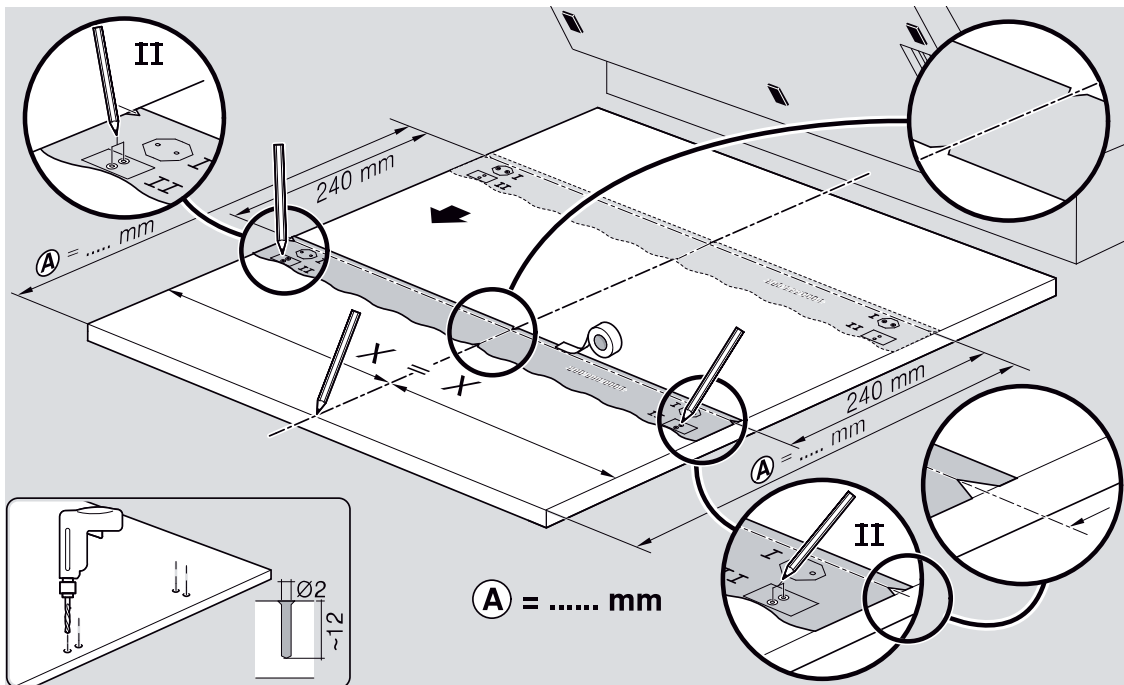

Ø4X36 Ø4X30

Ø4X15

SW13

SW10

Torx
T 15

nicht einklemmen
do not pinch
ne pas coincer
No doblar

Ø4X15

Torx
T 20

verspannen
brace
calar verticalement
Enrasar

Ø4X30

Torx
T 20

Ø4X36

Ø4X15

Torx
T 20

Dichtheit prüfen
Check for leaks
Verifiez l'étanchéité
Verificar la estanqueidad

max. 10 Nm