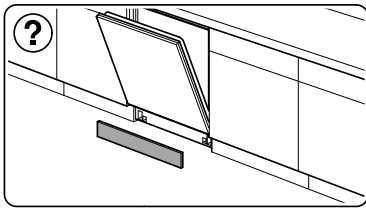

verspannen
brace
calar verticalement
Enrasar

Ø4X30

Torx
T 20

Ø4X36

Ø4X15

Torx
T 20

Dichtheit prüfen
Check for leaks
Verifiez l'étanchéité
Verificar la estanqueidad

max. 10 Nm