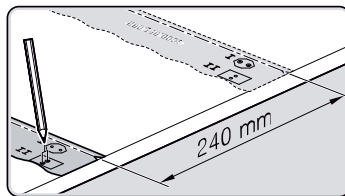

Ø4X36 Ø4X30

Ø4X15

SW13

SW10

Torx
T 15

nicht einklemmen
do not pinch
ne pas coincer
No doblar

Ø4X15

Torx
T 20

verspannen
brace
calar verticalement
Enrasar

Ø4X30

Torx
T 20

Ø4X36

Ø4X15

Torx
T 20

Dichtheit prüfen
Check for leaks
Verifiez l'étanchéité
Verificar la estanqueidad

max. 10 Nm