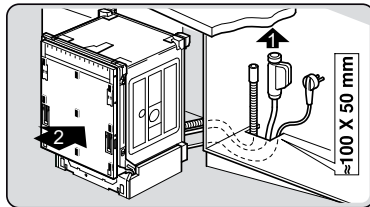

nicht einklemmen
do not pinch
ne pas coincer
No doblar