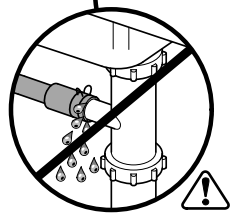

verspannen
brace
calar verticalement
Enrasar

Ø4X30

Torx
T 20

Ø4X36

Ø4X15

Torx
T 20

Dichtheit prüfen
Check for leaks
Verifiez l'étanchéité
Verificar la estanqueidad

max. 10 Nm