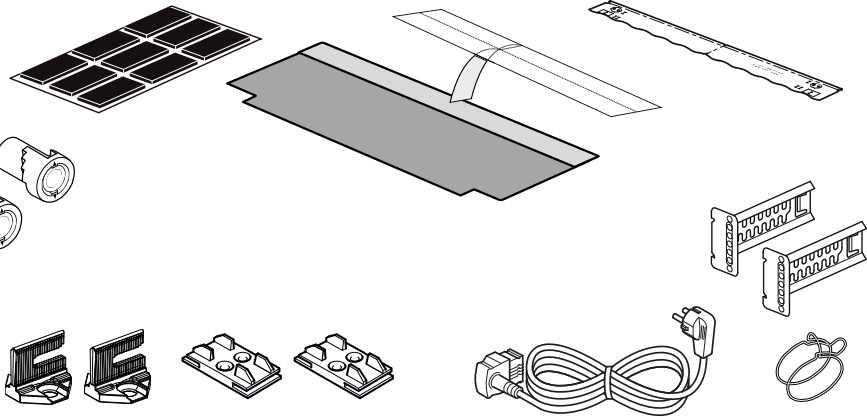

de	Montageanleitung	sr	Uputstva za montažu
en	Installation instructions	et	Paigaldusjuhised
fr	Notice d'installation	lt	Įrengimo instrukcijos
nl	Installatie-instructies	lv	Uzstādīšanas instrukcijas
it	Istruzioni d'installazione	sk	Pokyny na inštaláciu
el	Οδηγίες εγκατάστασης	sq	Udhëzimet e instalimit
es	Instrucciones de montaje	fa	دستورالعمل نصب
pt	Instruções de instalação	ar	تعليمات التركيب
sv	Installationsanvisningar	ko	설치 설명서
no	Installasjonsveiledning	zh	安装说明
fi	Asennusohjeet	uk	Інструкція з монтажу
da	Installationsvejledning	ro	Instrucțiuni de instalare
tr	Kurululum talimatları	bg	Инструкции за монтаж
ru	Инструкция по установке	ja	設置説明書
cs	Pokyny k instalaci	he	הוראות התקנה
pl	Instrukcje montażu	id	Petunjuk pemasangan
hu	Telepítési útmutató	kk	Орнату нұсқаулықтар
hr	Upute za instalaciju	zh-hk	安裝說明
mk	Упатства за инсталирање	zh-tw	安裝說明
sl	Navodila za montažo	uz	O'rnatish bo'yicha yo'riqnomalar

Ø4X36 Ø4X30

Ø4X15

SW13

SW10

Torx
T 15

nicht einklemmen
do not pinch
ne pas coincer
No doblar

Ø4X15

Torx
T 20

verspannen
brace
calar verticalement
Enrasar

Ø4X30

Torx
T 20

Ø4X36

Ø4X15

Torx
T 20

Dichtheit prüfen
Check for leaks
Verifiez l'étanchéité
Verificar la estanqueidad

max. 10 Nm