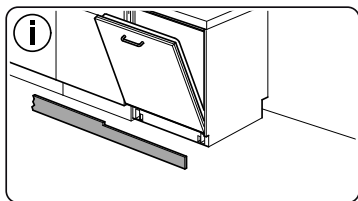

verspannen
brace
calar verticalement
Enrasar

Ø4X30

Torx
T 20

Ø4X36

Ø4X15

Torx
T 20

Dichtheit prüfen
Check for leaks
Verifiez l'étanchéité
Verificar la estanqueidad

max. 10 Nm