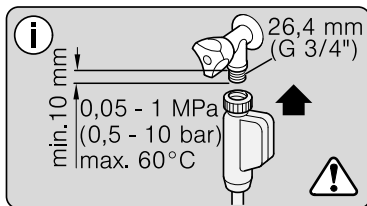

verspannen
brace
calar verticalement
Enrasar

Ø4X30

Torx
T 20

Ø4X36

Ø4X15

Torx
T 20

Dichtheit prüfen
Check for leaks
Verifiez l'étanchéité
Verificar la estanqueidad

max. 10 Nm