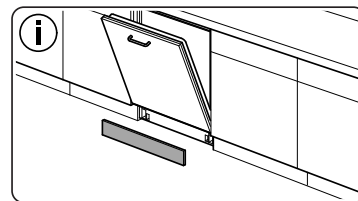

verspannen
brace
calar verticalement
Enrasar

Ø4X30

Torx
T 20

Ø4X36

Ø4X15

Torx
T 20

Dichtheit prüfen
Check for leaks
Verifiez l'étanchéité
Verificar la estanqueidad

max. 10 Nm