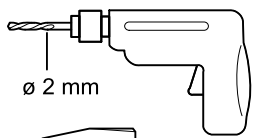

Ø4X36 Ø4X30

Ø4X15

SW13

SW10

Torx
T 15

nicht einklemmen
do not pinch
ne pas coincer
No doblar

Ø4X15

Torx
T 20

verspannen
brace
calar verticalement
Enrasar

Ø4X30

Torx
T 20

Ø4X36

Ø4X15

Torx
T 20

Dichtheit prüfen
Check for leaks
Verifiez l'étanchéité
Verificar la estanqueidad

max. 10 Nm