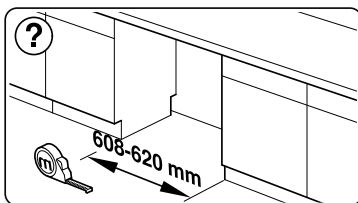

Ø4X36 Ø4X30

Ø4X15

SW13

SW10

Torx
T 15

nicht einklemmen
do not pinch
ne pas coincer
No doblar

Ø4X15

Torx
T 20

verspannen
brace
calar verticalement
Enrasar

Ø4X30

Torx
T 20

Ø4X36

Ø4X15

Torx
T 20

Dichtheit prüfen
Check for leaks
Verifiez l'étanchéité
Verificar la estanqueidad

max. 10 Nm