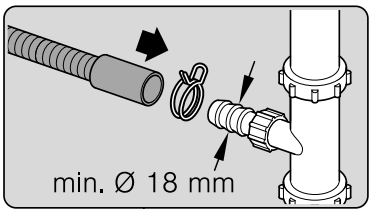

verspannen
brace
calar verticalement
Enrasar

Ø4X30

Torx
T 20

Ø4X36

Ø4X15

Torx
T 20

Dichtheit prüfen
Check for leaks
Verifiez l'étanchéité
Verificar la estanqueidad

max. 10 Nm