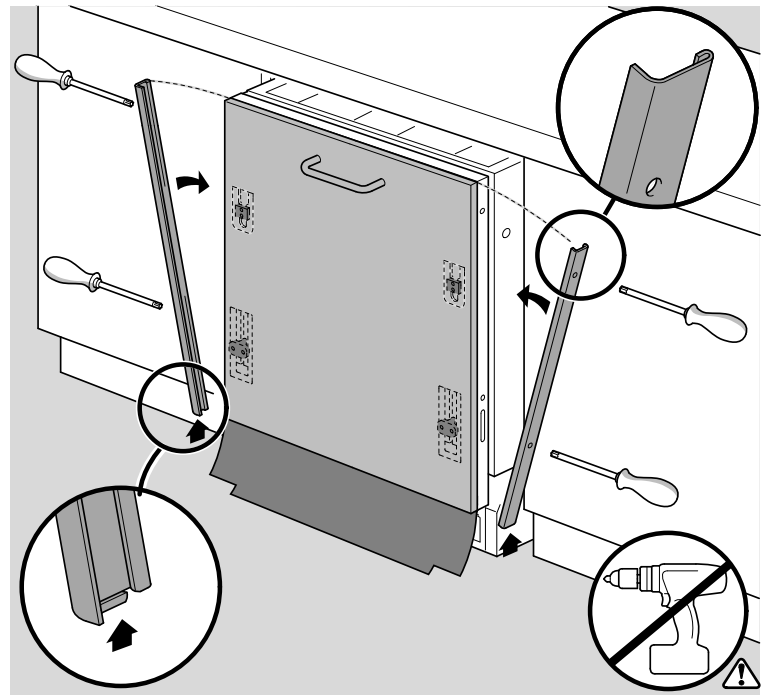

verspannen
brace
calar verticalement
Enrasar

Ø4X30

Torx
T 20

Ø4X36

Ø4X15

Torx
T 20

Dichtheit prüfen
Check for leaks
Verifiez l'étanchéité
Verificar la estanqueidad

max. 10 Nm