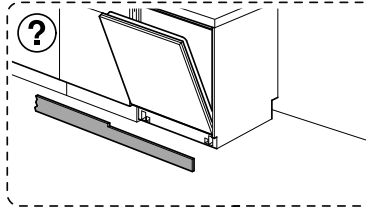

verspannen
brace
calar verticalement
Enrasar

Ø4X30

Torx
T 20

Ø4X36

Ø4X15

Torx
T 20

Dichtheit prüfen
Check for leaks
Verifiez l'étanchéité
Verificar la estanqueidad

max. 10 Nm