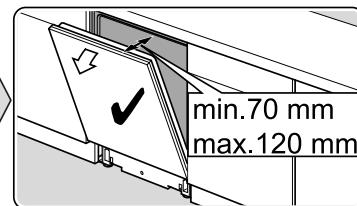

Ø4X36 Ø4X30

Ø4X15

SW13

SW10

Torx
T 15

nicht einklemmen
do not pinch
ne pas coincer
No doblar

Ø4X15

Torx
T 20

verspannen
brace
calar verticalement
Enrasar

Ø4X30

Torx
T 20

Ø4X36

Ø4X15

Torx
T 20

Dichtheit prüfen
Check for leaks
Verifiez l'étanchéité
Verificar la estanqueidad

max. 10 Nm