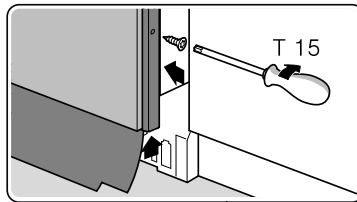

Ø4X36 Ø4X30

Ø4X15

SW13

SW10

Torx
T 15

nicht einklemmen
do not pinch
ne pas coincer
No doblar

Ø4X15

Torx
T 20

verspannen
brace
calar verticalement
Enrasar

Ø4X30

Torx
T 20

Ø4X36

Ø4X15

Torx
T 20

Dichtheit prüfen
Check for leaks
Verifiez l'étanchéité
Verificar la estanqueidad

max. 10 Nm