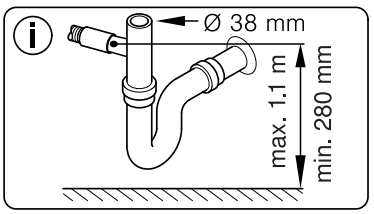

verspannen
brace
calar verticalement
Enrasar

Ø4X30

Torx
T 20

Ø4X36

Ø4X15

Torx
T 20

Dichtheit prüfen
Check for leaks
Verifiez l'étanchéité
Verificar la estanqueidad

max. 10 Nm