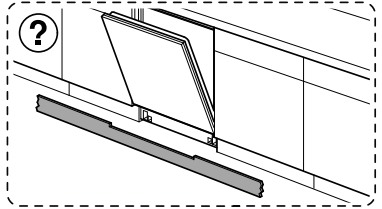

verspannen
brace
calar verticalement
Enrasar

Ø4X30

Torx
T 20

Ø4X36

Ø4X15

Torx
T 20

Dichtheit prüfen
Check for leaks
Verifiez l'étanchéité
Verificar la estanqueidad

max. 10 Nm