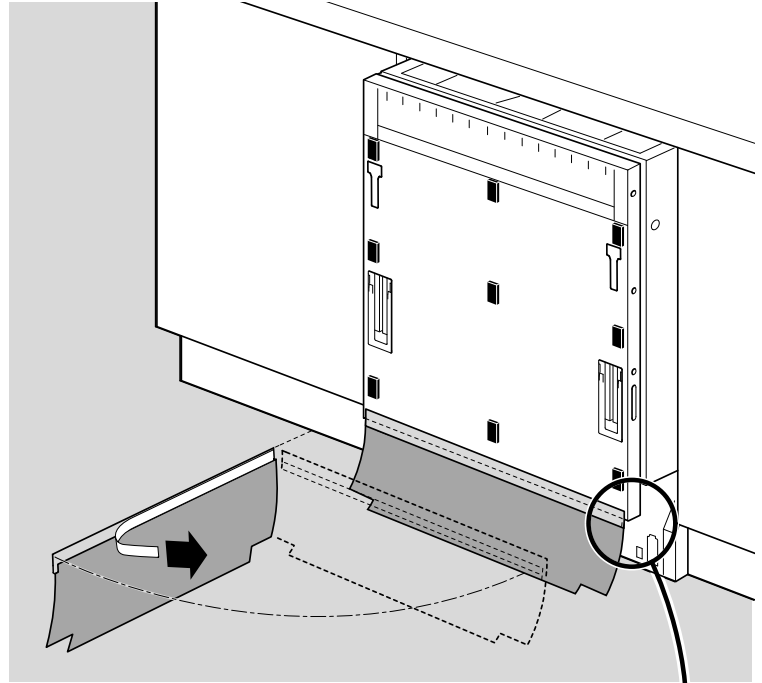

verspannen
brace
calar verticalement
Enrasar

Ø4X30

Torx
T 20

Ø4X36

Ø4X15

Torx
T 20

Dichtheit prüfen
Check for leaks
Verifiez l'étanchéité
Verificar la estanqueidad

max. 10 Nm