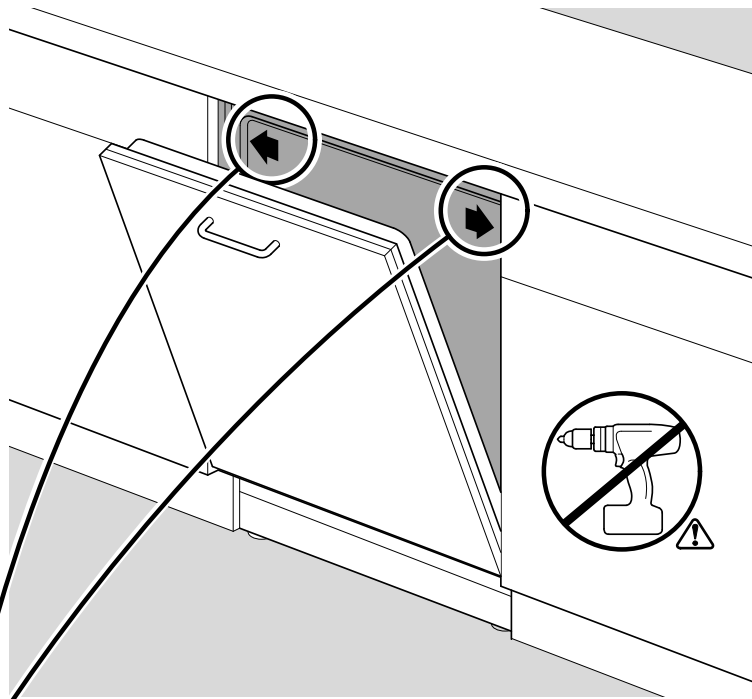

verspannen
brace
calar verticalement
Enrasar

Ø4X30

Torx
T 20

Ø4X36

Ø4X15

Torx
T 20

Dichtheit prüfen
Check for leaks
Verifiez l'étanchéité
Verificar la estanqueidad

max. 10 Nm