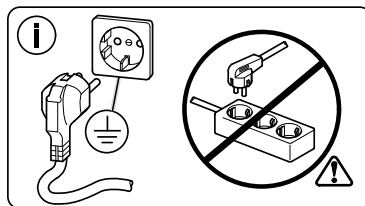

Ø4X36 Ø4X30

Ø4X15

SW13

SW10

Torx
T 15

nicht einklemmen
do not pinch
ne pas coincer
No doblar

Ø4X15

Torx
T 20

verspannen
brace
calar verticalement
Enrasar

Ø4X30

Torx
T 20

Ø4X36

Ø4X15

Torx
T 20

Dichtheit prüfen
Check for leaks
Verifiez l'étanchéité
Verificar la estanqueidad

max. 10 Nm