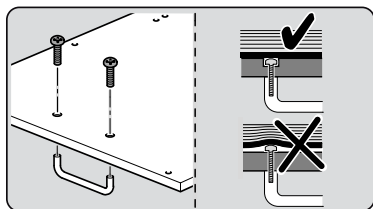

Ø4X36 Ø4X30

Ø4X15

SW13

SW10

Torx
T 15

nicht einklemmen
do not pinch
ne pas coincer
No doblar

Ø4X15

Torx
T 20

verspannen
brace
calar verticalement
Enrasar

Ø4X30

Torx
T 20

Ø4X36

Ø4X15

Torx
T 20

Dichtheit prüfen
Check for leaks
Verifiez l'étanchéité
Verificar la estanqueidad

max. 10 Nm