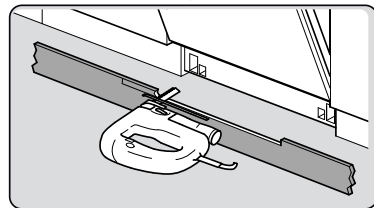

verspannen
brace
calar verticalement
Enrasar

Ø4X30

Torx
T 20

Ø4X36

Ø4X15

Torx
T 20

Dichtheit prüfen
Check for leaks
Verifiez l'étanchéité
Verificar la estanqueidad

max. 10 Nm