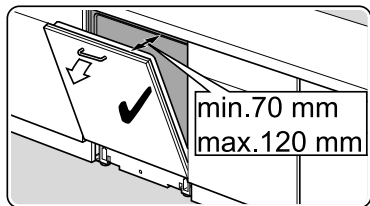

Ø4X36 Ø4X30

Ø4X15

SW13

SW10

Torx
T 15

nicht einklemmen
do not pinch
ne pas coincer
No doblar

Ø4X15

Torx
T 20

verspannen
brace
calar verticalement
Enrasar

Ø4X30

Torx
T 20

Ø4X36

Ø4X15

Torx
T 20

Dichtheit prüfen
Check for leaks
Verifiez l'étanchéité
Verificar la estanqueidad

max. 10 Nm