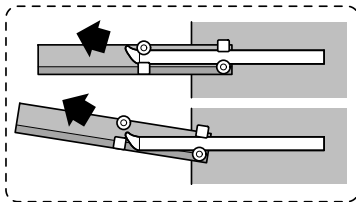

verspannen
brace
calar verticalement
Enrasar

Ø4X30

Torx
T 20

Ø4X36

Ø4X15

Torx
T 20

Dichtheit prüfen
Check for leaks
Verifiez l'étanchéité
Verificar la estanqueidad

max. 10 Nm