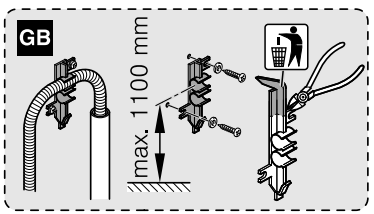

verspannen
brace
calar verticalement
Enrasar

Ø4X30

Torx
T 20

Ø4X36

Ø4X15

Torx
T 20

Dichtheit prüfen
Check for leaks
Verifiez l'étanchéité
Verificar la estanqueidad

max. 10 Nm