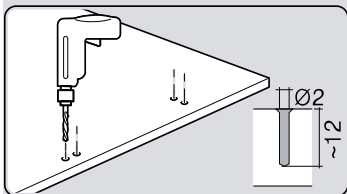

Ø4X36 Ø4X30

Ø4X15

SW13

SW10

Torx
T 15

nicht einklemmen
do not pinch
ne pas coincer
No doblar

Ø4X15

Torx
T 20

verspannen
brace
calar verticalement
Enrasar

Ø4X30

Torx
T 20

Ø4X36

Ø4X15

Torx
T 20

Dichtheit prüfen
Check for leaks
Verifiez l'étanchéité
Verificar la estanqueidad

max. 10 Nm