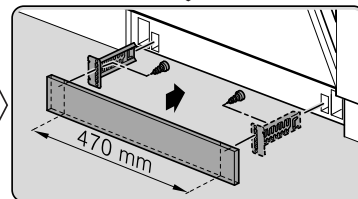

verspannen
brace
calar verticalement
Enrasar

Ø4X30

Torx
T 20

Ø4X36

Ø4X15

Torx
T 20

Dichtheit prüfen
Check for leaks
Verifiez l'étanchéité
Verificar la estanqueidad

max. 10 Nm