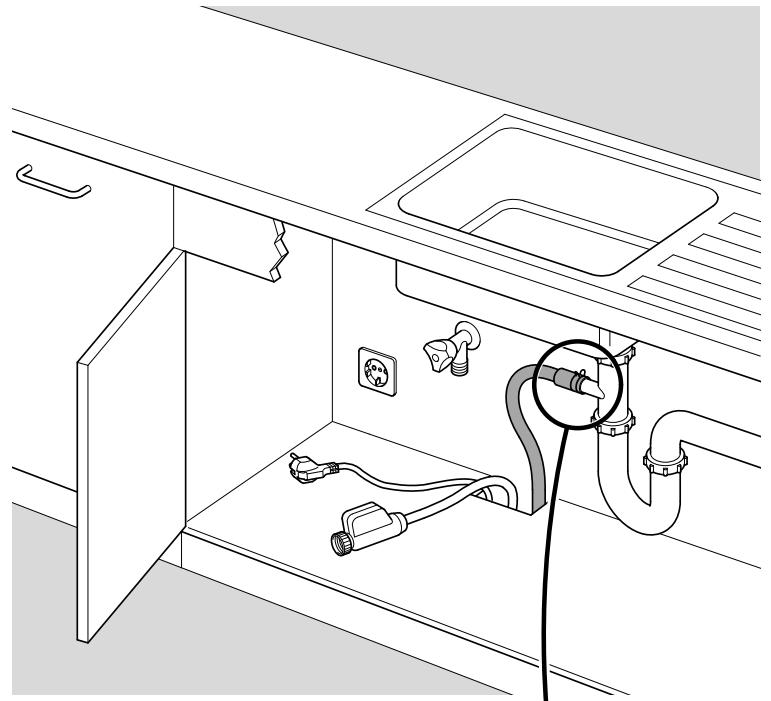

verspannen
brace
calar verticalement
Enrasar

Ø4X30

Torx
T 20

Ø4X36

Ø4X15

Torx
T 20

Dichtheit prüfen
Check for leaks
Verifiez l'étanchéité
Verificar la estanqueidad

max. 10 Nm