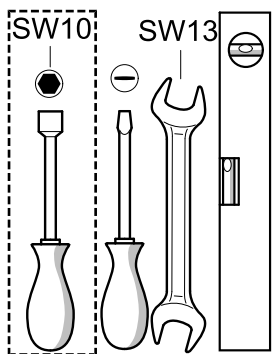

Ø4X36 Ø4X30

Ø4X15

SW13

SW10

Torx
T 15

nicht einklemmen
do not pinch
ne pas coincer
No doblar

Ø4X15

Torx
T 20

verspannen
brace
calar verticalement
Enrasar

Ø4X30

Torx
T 20

Ø4X36

Ø4X15

Torx
T 20

Dichtheit prüfen
Check for leaks
Verifiez l'étanchéité
Verificar la estanqueidad

max. 10 Nm