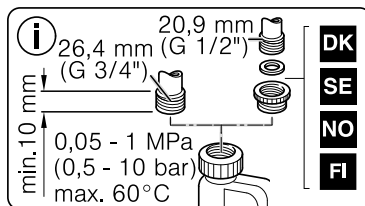

Ø4X36 Ø4X30

Ø4X15

SW13

SW10

Torx
T 15

nicht einklemmen
do not pinch
ne pas coincer
No doblar

Ø4X15

Torx
T 20

verspannen
brace
calar verticalement
Enrasar

Ø4X30

Torx
T 20

Ø4X36

Ø4X15

Torx
T 20

Dichtheit prüfen
Check for leaks
Verifiez l'étanchéité
Verificar la estanqueidad

max. 10 Nm