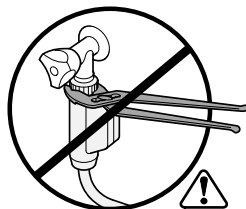

verspannen
brace
calar verticalement
Enrasar

Ø4X30

Torx
T 20

Ø4X36

Ø4X15

Torx
T 20

Dichtheit prüfen
Check for leaks
Verifiez l'étanchéité
Verificar la estanqueidad

max. 10 Nm