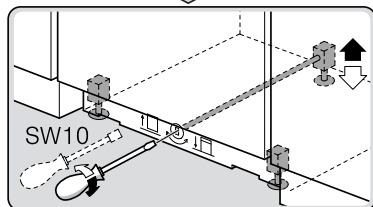

Ø4X36 Ø4X30

Ø4X15

SW13

SW10

Torx
T 15

nicht einklemmen
do not pinch
ne pas coincer
No doblar

Ø4X15

Torx
T 20

verspannen
brace
calar verticalement
Enrasar

Ø4X30

Torx
T 20

Ø4X36

Ø4X15

Torx
T 20

Dichtheit prüfen
Check for leaks
Verifiez l'étanchéité
Verificar la estanqueidad

max. 10 Nm