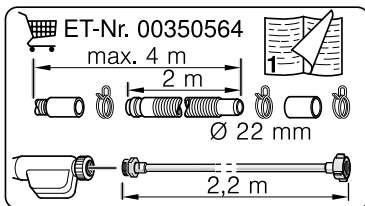

Ø4X36 Ø4X30

Ø4X15

SW13

SW10

Torx
T 15

nicht einklemmen
do not pinch
ne pas coincer
No doblar

Ø4X15

Torx
T 20

verspannen
brace
calar verticalement
Enrasar

Ø4X30

Torx
T 20

Ø4X36

Ø4X15

Torx
T 20

Dichtheit prüfen
Check for leaks
Verifiez l'étanchéité
Verificar la estanqueidad

max. 10 Nm