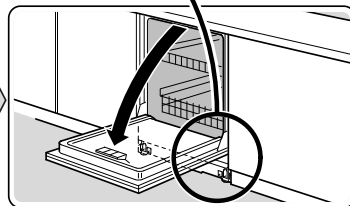

Ø4X36 Ø4X30

Ø4X15

SW13

SW10

Torx
T 15

nicht einklemmen
do not pinch
ne pas coincer
No doblar

Ø4X15

Torx
T 20

verspannen
brace
calar verticalement
Enrasar

Ø4X30

Torx
T 20

Ø4X36

Ø4X15

Torx
T 20

Dichtheit prüfen
Check for leaks
Verifiez l'étanchéité
Verificar la estanqueidad

max. 10 Nm