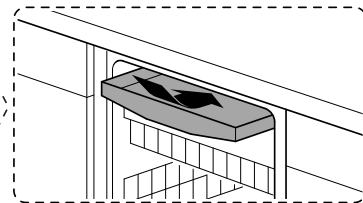

verspannen
brace
calar verticalement
Enrasar

Ø4X30

Torx
T 20

Ø4X36

Ø4X15

Torx
T 20

Dichtheit prüfen
Check for leaks
Verifiez l'étanchéité
Verificar la estanqueidad

max. 10 Nm