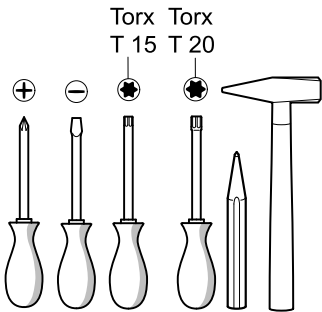

Ø4X36 Ø4X30

Ø4X15

SW13

SW10

Torx
T 15

nicht einklemmen
do not pinch
ne pas coincer
No doblar

Ø4X15

Torx
T 20

verspannen
brace
calar verticalement
Enrasar

Ø4X30

Torx
T 20

Ø4X36

Ø4X15

Torx
T 20

Dichtheit prüfen
Check for leaks
Verifiez l'étanchéité
Verificar la estanqueidad

max. 10 Nm