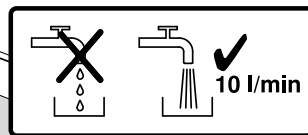

verspannen
brace
calar verticalement
Enrasar

Ø4X30

Torx
T 20

Ø4X36

Ø4X15

Torx
T 20

Dichtheit prüfen
Check for leaks
Verifiez l'étanchéité
Verificar la estanqueidad

max. 10 Nm