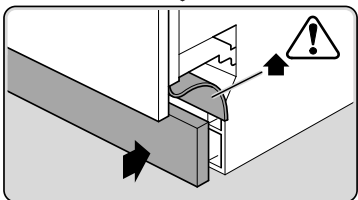

verspannen
brace
calar verticalement
Enrasar

Ø4X30

Torx
T 20

Ø4X36

Ø4X15

Torx
T 20

Dichtheit prüfen
Check for leaks
Verifiez l'étanchéité
Verificar la estanqueidad

max. 10 Nm