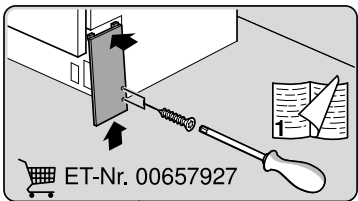

verspannen
brace
calar verticalement
Enrasar

Ø4X30

Torx
T 20

Ø4X36

Ø4X15

Torx
T 20

Dichtheit prüfen
Check for leaks
Verifiez l'étanchéité
Verificar la estanqueidad

max. 10 Nm