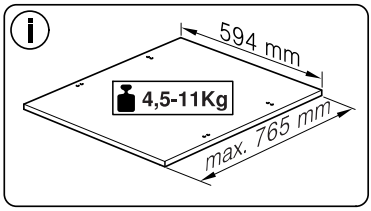

Ø4X36 Ø4X30

Ø4X15

SW13

SW10

Torx
T 15

nicht einklemmen
do not pinch
ne pas coincer
No doblar

Ø4X15

Torx
T 20

verspannen
brace
calar verticalement
Enrasar

Ø4X30

Torx
T 20

Ø4X36

Ø4X15

Torx
T 20

Dichtheit prüfen
Check for leaks
Verifiez l'étanchéité
Verificar la estanqueidad

max. 10 Nm