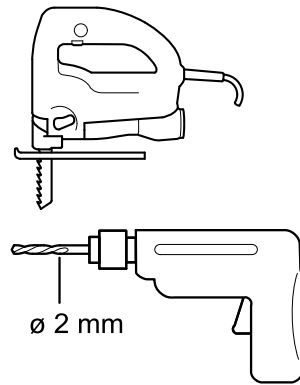

de	Montageanleitung	sr	Uputstva za montažu
en	Installation instructions	et	Paigaldusjuhised
fr	Notice d'installation	lt	Įrengimo instrukcijos
nl	Installatie-instructies	lv	Uzstādīšanas instrukcijas
it	Istruzioni d'installazione	sk	Pokyny na inštaláciu
el	Οδηγίες εγκατάστασης	sq	Udhëzimet e instalimit
es	Instrucciones de montaje	fa	دستورالعمل نصب
pt	Instruções de instalação	ar	تعليمات التركيب
sv	Installationsanvisningar	ko	설치 설명서
no	Installasjonsveiledning	zh	安装说明
fi	Asennusohjeet	uk	Інструкція з монтажу
da	Installationsvejledning	ro	Instrucțiuni de instalare
tr	Kurululum talimatları	bg	Инструкции за монтаж
ru	Инструкция по установке	ja	設置説明書
cs	Pokyny k instalaci	he	הוראות התקנה
pl	Instrukcje montażu	id	Petunjuk pemasangan
hu	Telepítési útmutató	kk	Орнату нұсқаулықтар
hr	Upute za instalaciju	zh-hk	安裝說明
mk	Упатства за инсталирање	zh-tw	安裝說明
sl	Navodila za montažo	uz	O'rnatish bo'yicha yo'riqnomalar

Ø4X36 Ø4X30

Ø4X15

SW13

SW10

Torx
T 15

nicht einklemmen
do not pinch
ne pas coincer
No doblar

Ø4X15

Torx
T 20

verspannen
brace
calar verticalement
Enrasar

Ø4X30

Torx
T 20

Ø4X36

Ø4X15

Torx
T 20

Dichtheit prüfen
Check for leaks
Verifiez l'étanchéité
Verificar la estanqueidad

max. 10 Nm