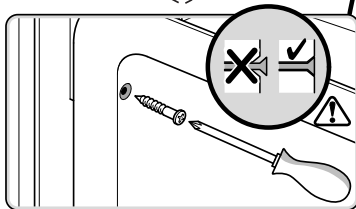

verspannen
brace
calar verticalement
Enrasar

Ø4X30

Torx
T 20

Ø4X36

Ø4X15

Torx
T 20

Dichtheit prüfen
Check for leaks
Verifiez l'étanchéité
Verificar la estanqueidad

max. 10 Nm