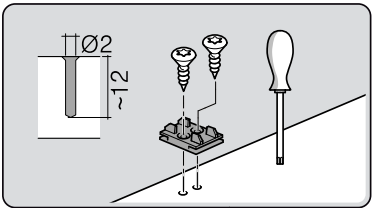

Ø4X36 Ø4X30

Ø4X15

SW13

SW10

Torx
T 15

nicht einklemmen
do not pinch
ne pas coincer
No doblar

Ø4X15

Torx
T 20

verspannen
brace
calar verticalement
Enrasar

Ø4X30

Torx
T 20

Ø4X36

Ø4X15

Torx
T 20

Dichtheit prüfen
Check for leaks
Verifiez l'étanchéité
Verificar la estanqueidad

max. 10 Nm