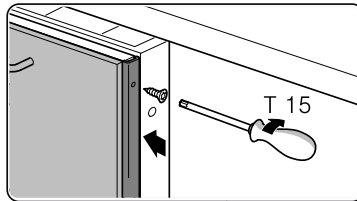

Ø4X36 Ø4X30

Ø4X15

SW13

SW10

Torx
T 15

nicht einklemmen
do not pinch
ne pas coincer
No doblar

Ø4X15

Torx
T 20

verspannen
brace
calar verticalement
Enrasar

Ø4X30

Torx
T 20

Ø4X36

Ø4X15

Torx
T 20

Dichtheit prüfen
Check for leaks
Verifiez l'étanchéité
Verificar la estanqueidad

max. 10 Nm