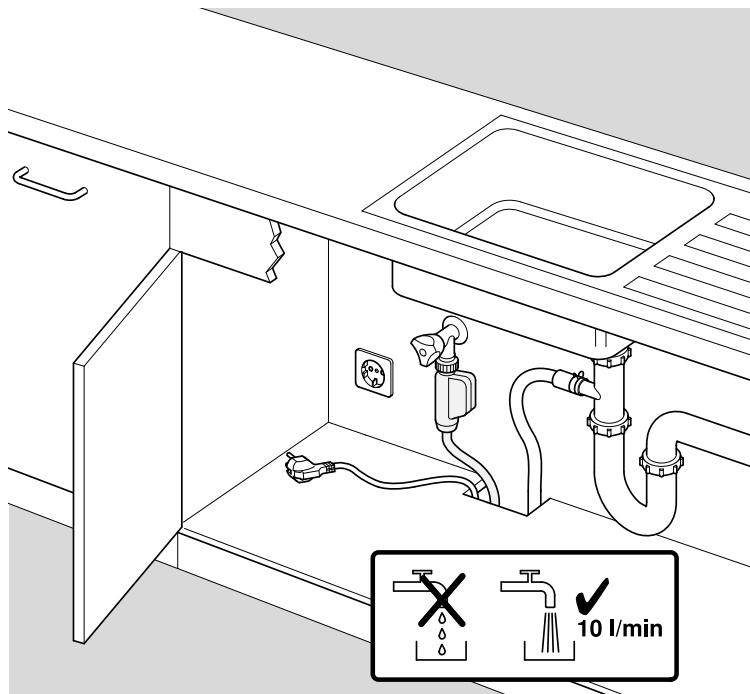

verspannen
brace
calar verticalement
Enrasar

Ø4X30

Torx
T 20

Ø4X36

Ø4X15

Torx
T 20

Dichtheit prüfen
Check for leaks
Verifiez l'étanchéité
Verificar la estanqueidad

max. 10 Nm