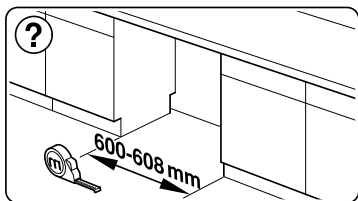

Ø4X36 Ø4X30

Ø4X15

SW13

SW10

Torx
T 15

nicht einklemmen
do not pinch
ne pas coincer
No doblar

Ø4X15

Torx
T 20

verspannen
brace
calar verticalement
Enrasar

Ø4X30

Torx
T 20

Ø4X36

Ø4X15

Torx
T 20

Dichtheit prüfen
Check for leaks
Verifiez l'étanchéité
Verificar la estanqueidad

max. 10 Nm