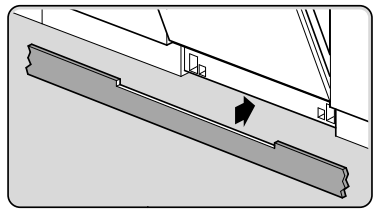

verspannen
brace
calar verticalement
Enrasar

Ø4X30

Torx
T 20

Ø4X36

Ø4X15

Torx
T 20

Dichtheit prüfen
Check for leaks
Verifiez l'étanchéité
Verificar la estanqueidad

max. 10 Nm