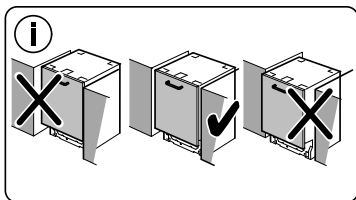

verspannen
brace
calar verticalement
Enrasar

Ø4X30

Torx
T 20

Ø4X36

Ø4X15

Torx
T 20

Dichtheit prüfen
Check for leaks
Verifiez l'étanchéité
Verificar la estanqueidad

max. 10 Nm