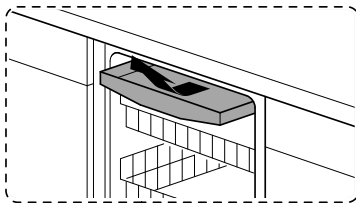

verspannen
brace
calar verticalement
Enrasar

Ø4X30

Torx
T 20

Ø4X36

Ø4X15

Torx
T 20

Dichtheit prüfen
Check for leaks
Verifiez l'étanchéité
Verificar la estanqueidad

max. 10 Nm