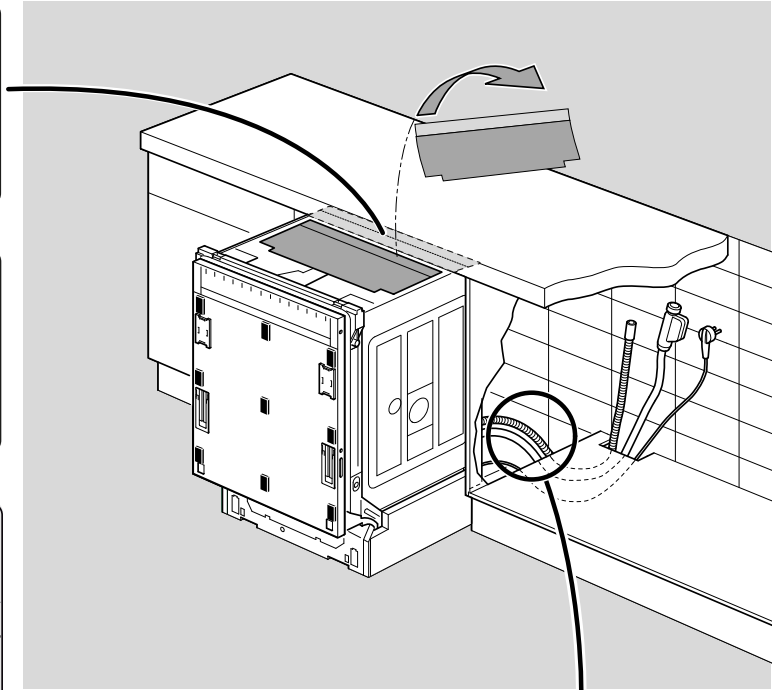

nicht einklemmen
do not pinch
ne pas coincer
No doblar