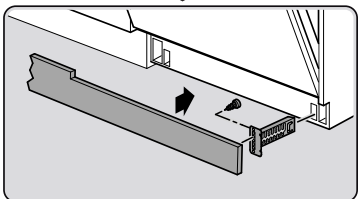

verspannen
brace
calar verticalement
Enrasar

Ø4X30

Torx
T 20

Ø4X36

Ø4X15

Torx
T 20

Dichtheit prüfen
Check for leaks
Verifiez l'étanchéité
Verificar la estanqueidad

max. 10 Nm