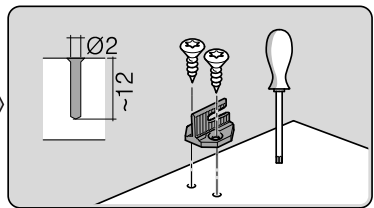

Ø4X36 Ø4X30

Ø4X15

SW13

SW10

Torx
T 15

nicht einklemmen
do not pinch
ne pas coincer
No doblar

Ø4X15

Torx
T 20

verspannen
brace
calar verticalement
Enrasar

Ø4X30

Torx
T 20

Ø4X36

Ø4X15

Torx
T 20

Dichtheit prüfen
Check for leaks
Verifiez l'étanchéité
Verificar la estanqueidad

max. 10 Nm