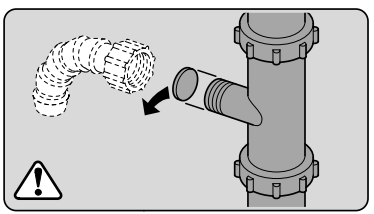

verspannen
brace
calar verticalement
Enrasar

Ø4X30

Torx
T 20

Ø4X36

Ø4X15

Torx
T 20

Dichtheit prüfen
Check for leaks
Verifiez l'étanchéité
Verificar la estanqueidad

max. 10 Nm