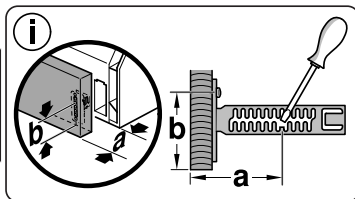

verspannen
brace
calar verticalement
Enrasar

Ø4X30

Torx
T 20

Ø4X36

Ø4X15

Torx
T 20

Dichtheit prüfen
Check for leaks
Verifiez l'étanchéité
Verificar la estanqueidad

max. 10 Nm