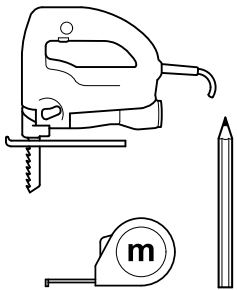

Ø4X36 Ø4X30

Ø4X15

SW13

SW10

Torx
T 15

nicht einklemmen
do not pinch
ne pas coincer
No doblar

Ø4X15

Torx
T 20

verspannen
brace
calar verticalement
Enrasar

Ø4X30

Torx
T 20

Ø4X36

Ø4X15

Torx
T 20

Dichtheit prüfen
Check for leaks
Verifiez l'étanchéité
Verificar la estanqueidad

max. 10 Nm