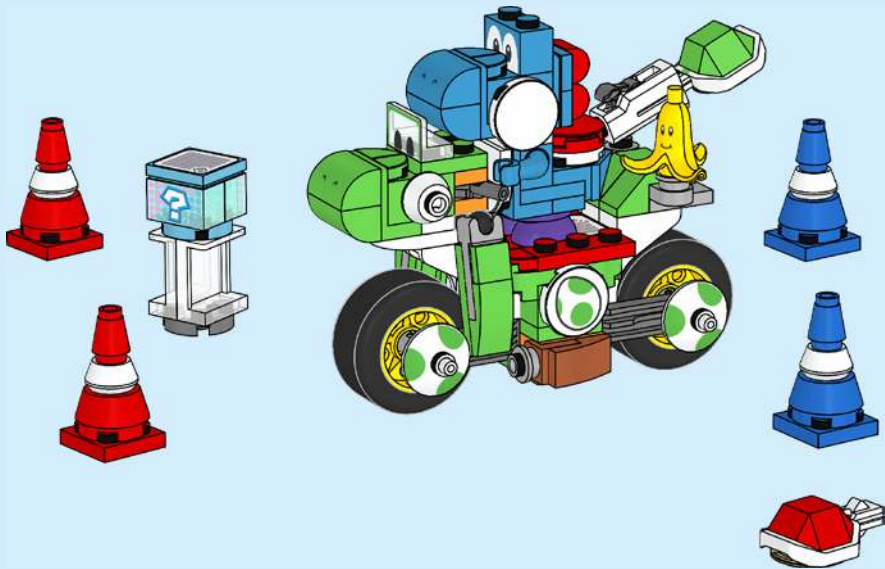

36

1x

37

38

46

Rebuild
the
World 

**UPDATE YOUR
INTERACTIVE
FIGURE IN THE LEGO®
SUPER MARIO™ APP
TO BE READY TO PLAY**

Update your interactive figure in the LEGO® Super Mario™ app to be ready to play / Aktualisiere deine interaktive Figur in der LEGO® Super Mario™ App und das Spiel kann beginnen / Mets à jour ta figurine interactive dans l'appli LEGO® Super Mario™ avant de jouer / Aggiorna il tuo personaggio interattivo nell'app LEGO® Super Mario™ perché sia pronto per giocare / Actualiza tu figura interactiva en la app LEGO® Super Mario™ y prepárate para jugar / Atualiza a tua figura interativa na aplicação LEGO® Super Mario™ para começar a jogar / 在乐高®超级马力欧应用程序中更新你的交互式人偶,为玩乐做好准备 / Zaktualizuj swoją interaktywną figurkę w aplikacji LEGO® Super Mario™, aby przygotować ją do zabawy / Aktualizujte interaktivní figurku v aplikaci LEGO® Super Mario™, abyste se mohli pustit do hraní / Aktualizujte interaktivnu figurku v aplikácii LEGO® Super Mario™, aby ste mohli pustiť do hrania / Frissítsd interaktív figurád a LEGO® Super Mario™ alkalmazásban és készülj fel a játékra! / Actualizează-ți figurina interactivă în aplicația LEGO® Super Mario™ pentru a fi gata de joacă / Актуалізіруйте інтерактивната фігура в приложенієтє LEGO® Super Mario™, за да сте готови за игра / Atjaunini savu interaktīvo figūru LEGO® Super Mario™ lietotnē, lai būtu gatavs rotaļāties / Vārskenda oma interaktīviset figūri rakenduses LEGO® Super Mario™, et olla mängimiseks valmis / Atnaujinkite interaktyvią figurėlę programėlėje „LEGO® Super Mario™“ ir pasiruoškite žaisti