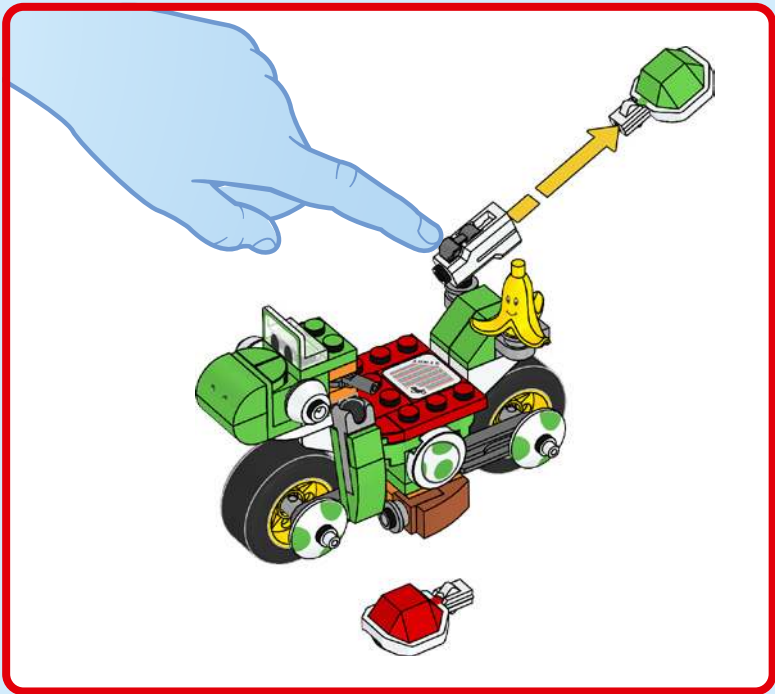

36

1x

37

38

46

Rebuild
the
World 

**UPDATE YOUR
INTERACTIVE
FIGURE IN THE LEGO®
SUPER MARIO™ APP
TO BE READY TO PLAY**

Update your interactive figure in the LEGO® Super Mario™ app to be ready to play / Aktualisiere deine interaktive Figur in der LEGO® Super Mario™ App und das Spiel kann beginnen / Mets à jour ta figurine interactive dans l'appli LEGO® Super Mario™ avant de jouer / Aggiorna il tuo personaggio interattivo nell'app LEGO® Super Mario™ perché sia pronto per giocare / Actualiza tu figura interactiva en la app LEGO® Super Mario™ y prepárate para jugar / Atualiza a tua figura interativa na aplicação LEGO® Super Mario™ para começar a jogar / 在乐高®超级马力欧应用程序中更新你的交互式人偶,为玩乐做好准备 / Zaktualizuj swoją interaktywną figurkę w aplikacji LEGO® Super Mario™, aby przygotować ją do zabawy / Aktualizujte interaktivní figurku v aplikaci LEGO® Super Mario™, abyste se mohli pustit do hraní / Aktualizujte interaktivnu figurku v aplikácii LEGO® Super Mario™, aby ste mohli pustiť do hrania / Frissítsd interaktív figurád a LEGO® Super Mario™ alkalmazásban és készülj fel a játékra! / Actualizează-ți figurina interactivă în aplicația LEGO® Super Mario™ pentru a fi gata de joacă / Актуалізіруйте інтерактивната фігура в приложенієтє LEGO® Super Mario™, за да сте готови за игра / Atjaunini savu interaktīvo figūru LEGO® Super Mario™ lietotnē, lai būtu gatavs rotaļāties / Vārskenda oma interaktīviset figūri rakenduses LEGO® Super Mario™, et olla mängimiseks valmis / Atnaujinkite interaktyvią figurėlę programėlėje „LEGO® Super Mario™“ ir pasiruoškite žaisti