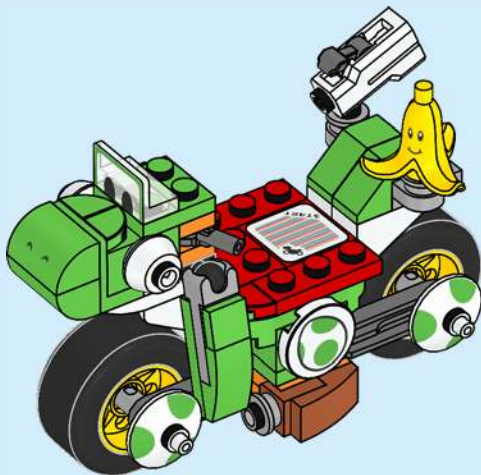

36

1x

37

38

46

Rebuild
the
World 

**UPDATE YOUR
INTERACTIVE
FIGURE IN THE LEGO®
SUPER MARIO™ APP
TO BE READY TO PLAY**

Update your interactive figure in the LEGO® Super Mario™ app to be ready to play / Aktualisiere deine interaktive Figur in der LEGO® Super Mario™ App und das Spiel kann beginnen / Mets à jour ta figurine interactive dans l'appli LEGO® Super Mario™ avant de jouer / Aggiorna il tuo personaggio interattivo nell'app LEGO® Super Mario™ perché sia pronto per giocare / Actualiza tu figura interactiva en la app LEGO® Super Mario™ y prepárate para jugar / Atualiza a tua figura interativa na aplicação LEGO® Super Mario™ para começar a jogar / 在乐高®超级马力欧应用程序中更新你的交互式人偶,为玩乐做好准备 / Zaktualizuj swoją interaktywną figurkę w aplikacji LEGO® Super Mario™, aby przygotować ją do zabawy / Aktualizujte interaktivní figurku v aplikaci LEGO® Super Mario™, abyste se mohli pustit do hraní / Aktualizujte interaktivnu figurku v aplikácii LEGO® Super Mario™, aby ste mohli pustiť do hrania / Frissítsd interaktív figurád a LEGO® Super Mario™ alkalmazásban és készülj fel a játékra! / Actualizează-ți figurina interactivă în aplicația LEGO® Super Mario™ pentru a fi gata de joacă / Актуалізіруйте інтерактивната фігура в приложенієтє LEGO® Super Mario™, за да сте готови за игра / Atjaunini savu interaktīvo figūru LEGO® Super Mario™ lietotnē, lai būtu gatavs rotaļāties / Vārskenda oma interaktīviset figūri rakenduses LEGO® Super Mario™, et olla mängimiseks valmis / Atnaujinkite interaktyvią figurėlę programėlėje „LEGO® Super Mario™“ ir pasiruoškite žaisti