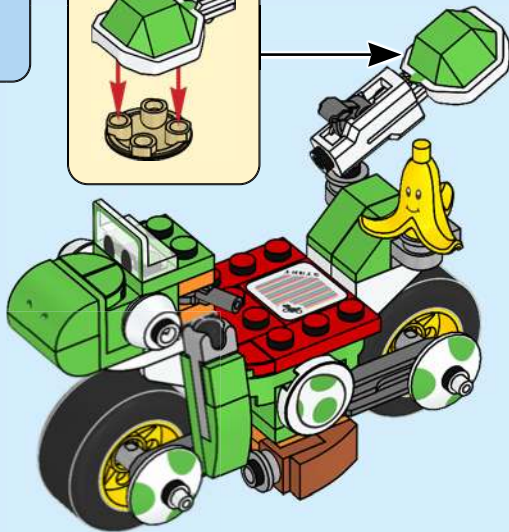

36

1x

37

38

46

Rebuild
the
World 

**UPDATE YOUR
INTERACTIVE
FIGURE IN THE LEGO®
SUPER MARIO™ APP
TO BE READY TO PLAY**

Update your interactive figure in the LEGO® Super Mario™ app to be ready to play / Aktualisiere deine interaktive Figur in der LEGO® Super Mario™ App und das Spiel kann beginnen / Mets à jour ta figurine interactive dans l'appli LEGO® Super Mario™ avant de jouer / Aggiorna il tuo personaggio interattivo nell'app LEGO® Super Mario™ perché sia pronto per giocare / Actualiza tu figura interactiva en la app LEGO® Super Mario™ y prepárate para jugar / Atualiza a tua figura interativa na aplicação LEGO® Super Mario™ para começar a jogar / 在乐高®超级马力欧应用程序中更新你的交互式人偶,为玩乐做好准备 / Zaktualizuj swoją interaktywną figurkę w aplikacji LEGO® Super Mario™, aby przygotować ją do zabawy / Aktualizujte interaktivní figurku v aplikaci LEGO® Super Mario™, abyste se mohli pustit do hraní / Aktualizujte interaktivnu figurku v aplikácii LEGO® Super Mario™, aby ste mohli pustiť do hrania / Frissítsd interaktív figurád a LEGO® Super Mario™ alkalmazásban és készülj fel a játékra! / Actualizează-ți figurina interactivă în aplicația LEGO® Super Mario™ pentru a fi gata de joacă / Актуалізіруйте інтерактивната фігура в приложенієтє LEGO® Super Mario™, за да сте готови за игра / Atjaunini savu interaktīvo figūru LEGO® Super Mario™ lietotnē, lai būtu gatavs rotaļāties / Vārskenda oma interaktīviset figūri rakenduses LEGO® Super Mario™, et olla mängimiseks valmis / Atnaujinkite interaktyvią figurėlę programėlėje „LEGO® Super Mario™“ ir pasiruoškite žaisti