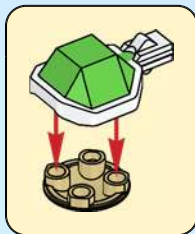

36

1x

37

38

46

Rebuild
the
World 

**UPDATE YOUR
INTERACTIVE
FIGURE IN THE LEGO®
SUPER MARIO™ APP
TO BE READY TO PLAY**

Update your interactive figure in the LEGO® Super Mario™ app to be ready to play / Aktualisiere deine interaktive Figur in der LEGO® Super Mario™ App und das Spiel kann beginnen / Mets à jour ta figurine interactive dans l'appli LEGO® Super Mario™ avant de jouer / Aggiorna il tuo personaggio interattivo nell'app LEGO® Super Mario™ perché sia pronto per giocare / Actualiza tu figura interactiva en la app LEGO® Super Mario™ y prepárate para jugar / Atualiza a tua figura interativa na aplicação LEGO® Super Mario™ para começar a jogar / 在乐高®超级马力欧应用程序中更新你的交互式人偶,为玩乐做好准备 / Zaktualizuj swoją interaktywną figurkę w aplikacji LEGO® Super Mario™, aby przygotować ją do zabawy / Aktualizujte interaktivní figurku v aplikaci LEGO® Super Mario™, abyste se mohli pustit do hraní / Aktualizujte interaktivnu figurku v aplikácii LEGO® Super Mario™, aby ste mohli pustiť do hrania / Frissítsd interaktív figurád a LEGO® Super Mario™ alkalmazásban és készülj fel a játékra! / Actualizează-ți figurina interactivă în aplicația LEGO® Super Mario™ pentru a fi gata de joacă / Актуалізіруйте інтерактивната фігура в приложенієтє LEGO® Super Mario™, за да сте готови за игра / Atjaunini savu interaktīvo figūru LEGO® Super Mario™ lietotnē, lai būtu gatavs rotaļāties / Vārskenda oma interaktīviset figūri rakenduses LEGO® Super Mario™, et olla mängimiseks valmis / Atnaujinkite interaktyvią figurėlę programėlėje „LEGO® Super Mario™“ ir pasiruoškite žaisti