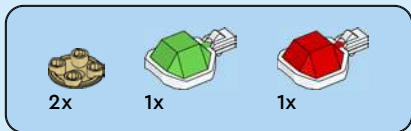

36

1x

37

38

46

Rebuild
the
World 

**UPDATE YOUR
INTERACTIVE
FIGURE IN THE LEGO®
SUPER MARIO™ APP
TO BE READY TO PLAY**

Update your interactive figure in the LEGO® Super Mario™ app to be ready to play / Aktualisiere deine interaktive Figur in der LEGO® Super Mario™ App und das Spiel kann beginnen / Mets à jour ta figurine interactive dans l'appli LEGO® Super Mario™ avant de jouer / Aggiorna il tuo personaggio interattivo nell'app LEGO® Super Mario™ perché sia pronto per giocare / Actualiza tu figura interactiva en la app LEGO® Super Mario™ y prepárate para jugar / Atualiza a tua figura interativa na aplicação LEGO® Super Mario™ para começar a jogar / 在乐高®超级马力欧应用程序中更新你的交互式人偶,为玩乐做好准备 / Zaktualizuj swoją interaktywną figurkę w aplikacji LEGO® Super Mario™, aby przygotować ją do zabawy / Aktualizujte interaktivní figurku v aplikaci LEGO® Super Mario™, abyste se mohli pustit do hraní / Aktualizujte interaktivnu figurku v aplikácii LEGO® Super Mario™, aby ste mohli pustiť do hrania / Frissítsd interaktív figurád a LEGO® Super Mario™ alkalmazásban és készülj fel a játékra! / Actualizează-ți figurina interactivă în aplicația LEGO® Super Mario™ pentru a fi gata de joacă / Актуалізіруйте інтерактивната фігура в приложенієтє LEGO® Super Mario™, за да сте готови за игра / Atjaunini savu interaktīvo figūru LEGO® Super Mario™ lietotnē, lai būtu gatavs rotaļāties / Vārskenda oma interaktīviset figūri rakenduses LEGO® Super Mario™, et olla mängimiseks valmis / Atnaujinkite interaktyvią figurėlę programėlėje „LEGO® Super Mario™“ ir pasiruoškite žaisti