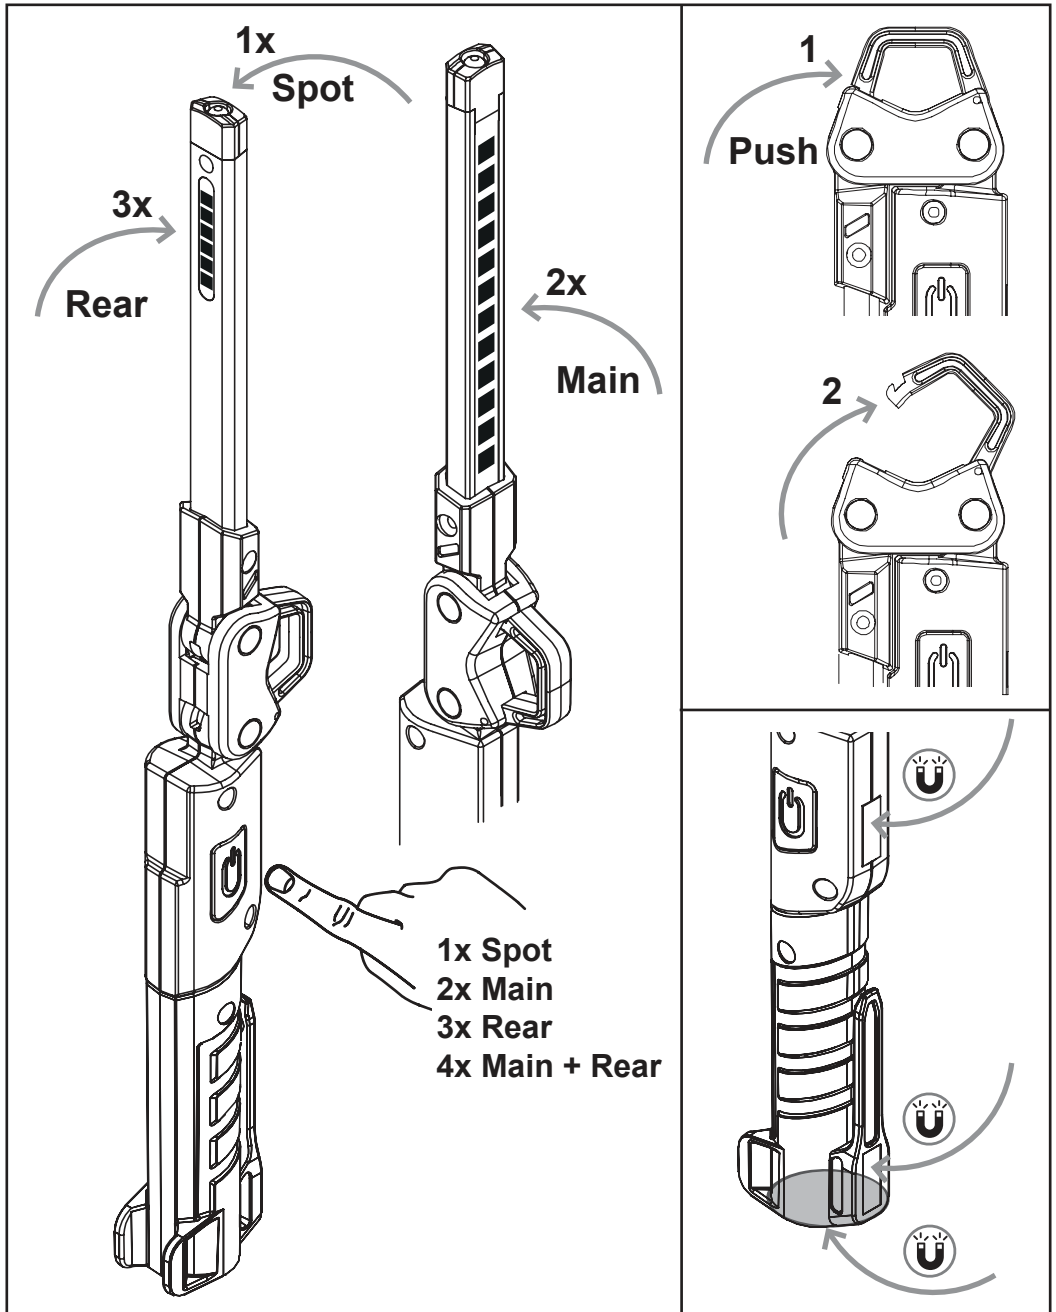

Hugo Brennenstuhl GmbH & Co. KG · Seestraße 1-3 · D-72074 Tübingen

lectra technik ag · Blegistrasse 13 · CH-6340 Baar

H. Brennenstuhl S.A.S. · 4 rue de Bruxelles · F-67170 Bernolsheim

Brennenstuhl UK Ltd. · No 1 Royal Exchange · London EC3V 3DG, UK

www.brennenstuhl.com

service.brennenstuhl.com

0534333/424