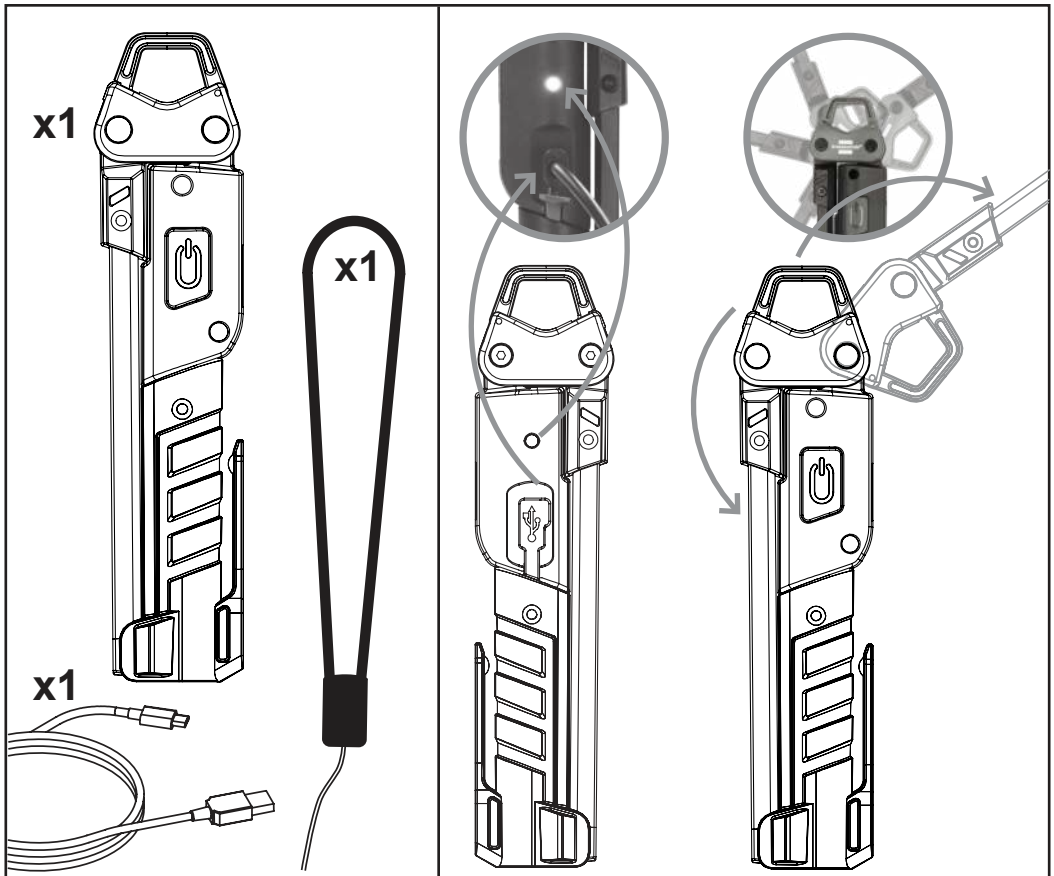

brennenstuhl®

Scannen für detaillierte Anleitung
Scan for detailed guide
Scanner la notice d'utilisation détaillée
Scan voor gedetailleerde handleiding

DE Kurzanleitung	CZ Rychlý průvodce	SK Rýchly sprievodca
EN Quick guide	HU Gyorstalpaló útmutató	SI Kratek vodnik
FR Guide de configuration rapide	RU Краткое руководство	LT Trumpasis vadovas
NL Snelle handleiding	TR Çabuk kılavuz	LV Ātrā rokasgrāmata
IT Guida veloce	FI Pikaopastus	RO Ghid de scurtă durată
SE Instruktionsguide	GR Γρήγορος οδηγός	BG Бързо ръководство
ES Instrucciones rápidas	PT Guia depressa	
PL Skrócony przewodnik	EE Kiire juhend	

Akku LED Handleuchte HL 400 AC