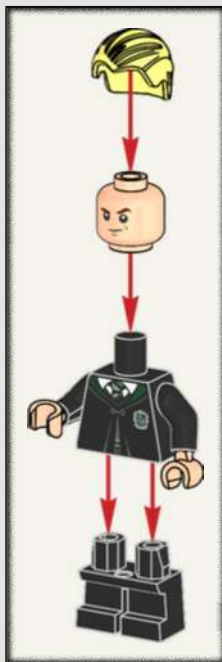

Q [LEGO.com/devicecheck](https://www.lego.com/devicecheck)

EN Ask parents' permission before going online | DE Eltern um Erlaubnis bitten, bevor du online gehst | FR Demande l'autorisation d'un parent avant d'aller en ligne | IT Chiedi il permesso ai tuoi genitori prima di andare online | ES Pídeles permiso a tus papás antes de conectarte a Internet | PT Pede autorização aos pais antes de acederes online | ZH 上网前应先征得父母的同意 | PL Poproś rodziców o zgodę, zanim wejdiesz do Internetu | CS Než půjdeš na internet, požádej rodiče o svolení | SK Skôr než pôjdeš na internet, vypýtaj si povolenie od rodičov | HU Kérj szülői engedélyt, mielőtt online csatlakoznál! | RO Cere permisiunea părinților înainte de a te conecta online | BG Поискайте разрешение от родител, преди да влезете онлайн | LV Pirms došanās tiešsaistē palūdz atļauju vecākiem | ET Enne Interneti kasutamist küsi vanematelt luba | LT Prieš prisijungdami prie interneto, atsiklauskite tėvų