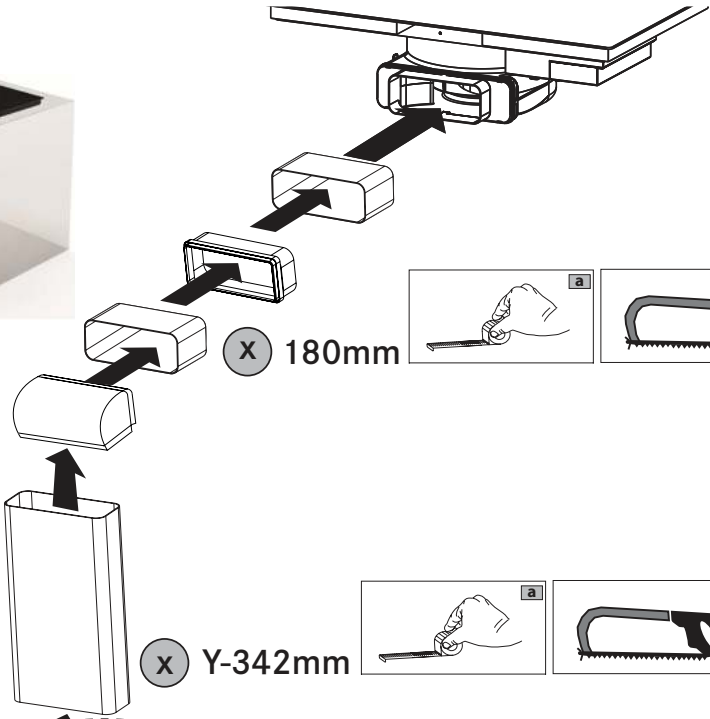

KITEHOB10

x

z

y

y

h

w

X 180mm

Y 342mm