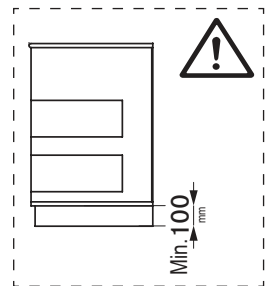

KITEHOB10

x

z

y

y

h

w

X 180mm

Y 342mm