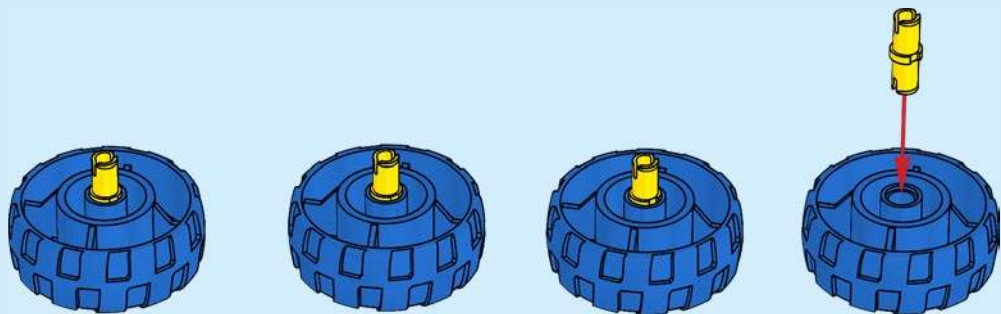

Q [LEGO.com/devicecheck](https://www.lego.com/devicecheck)

Q LEGO® Builder

EN Ask parents' permission before going online | DE Eltern um Erlaubnis bitten, bevor du online gehst | FR Demande l'autorisation d'un parent avant d'aller en ligne | IT Chiedi il permesso ai tuoi genitori prima di andare online | ES Pídeles permiso a tus papás antes de conectarte a Internet | PT Pede autorização aos pais antes de acederes online | ZH 上网前应先征得父母的同意 | PL Poproś rodziców o zgodę, zanim wejdiesz do Internetu | CS Než půjdeš na internet, požádej rodiče o svolení | SK Skôr než pôjdeš na internet, vypýtaj si povolenie od rodičov | HU Kérj szülői engedélyt, mielőtt online csatlakoznál! | RO Cere permisiunea părinților înainte de a te conecta online | BG Поискайте разрешение от родител, преди да влезете онлайн | LV Pirms došanās tiešsaistē palūdz atļauju vecākiem | ET Enne Interneti kasutamist küsi vanematelt luba | LT Prieš prisijungdami prie interneto, atsiklauskite tėvų